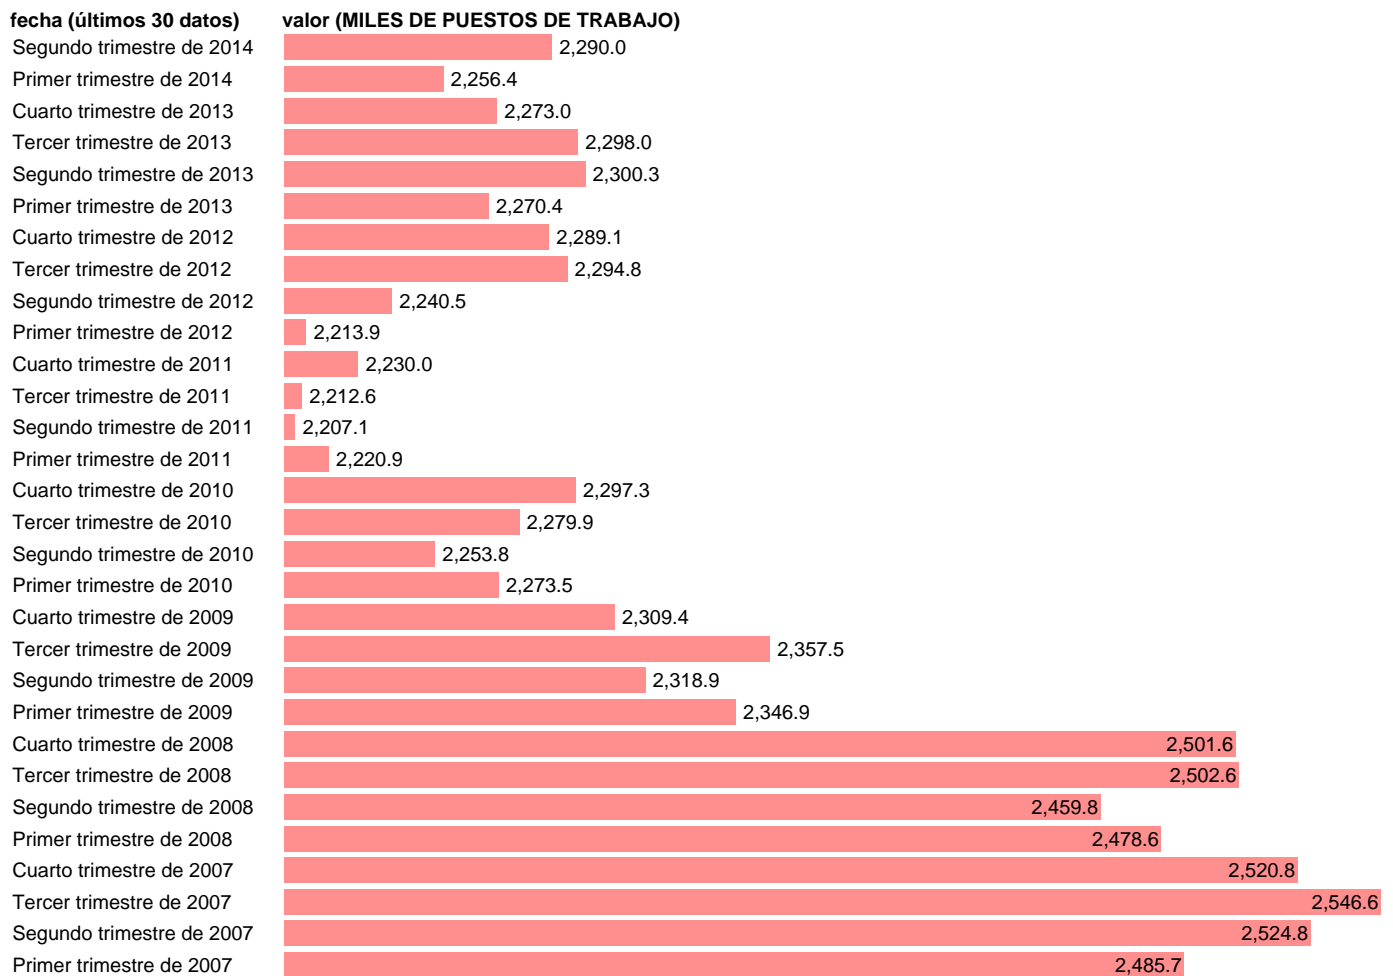

PUESTOS DE TRABAJO. NO ASALARIADOS. NO AGRARIO

Estadística: [PUESTOS DE TRABAJO. NO ASALARIADOS. NO AGRARIO](#)

Enlace permanente (Permalink): <https://tematicas.org/M1/90hc8550t/>

Notas: **ACTUALIZA: ÁREA MERCADO LABORAL**

Fuente: **INE (CN 2008)**.

Frecuencia: **Trimestral**.

Unidades: **MILES DE PUESTOS DE TRABAJO**.

Datos disponibles desde **Primer trimestre de 1995** hasta **Segundo trimestre de 2014**.

Valor más alto alcanzado en Tercer trimestre de 2007: **2546.6**.

Valor más bajo alcanzado en Cuarto trimestre de 1995: **1942.7**.

[Pulse aquí](#) para acceder a los datos completos actualizados y a la representación gráfica estadística.