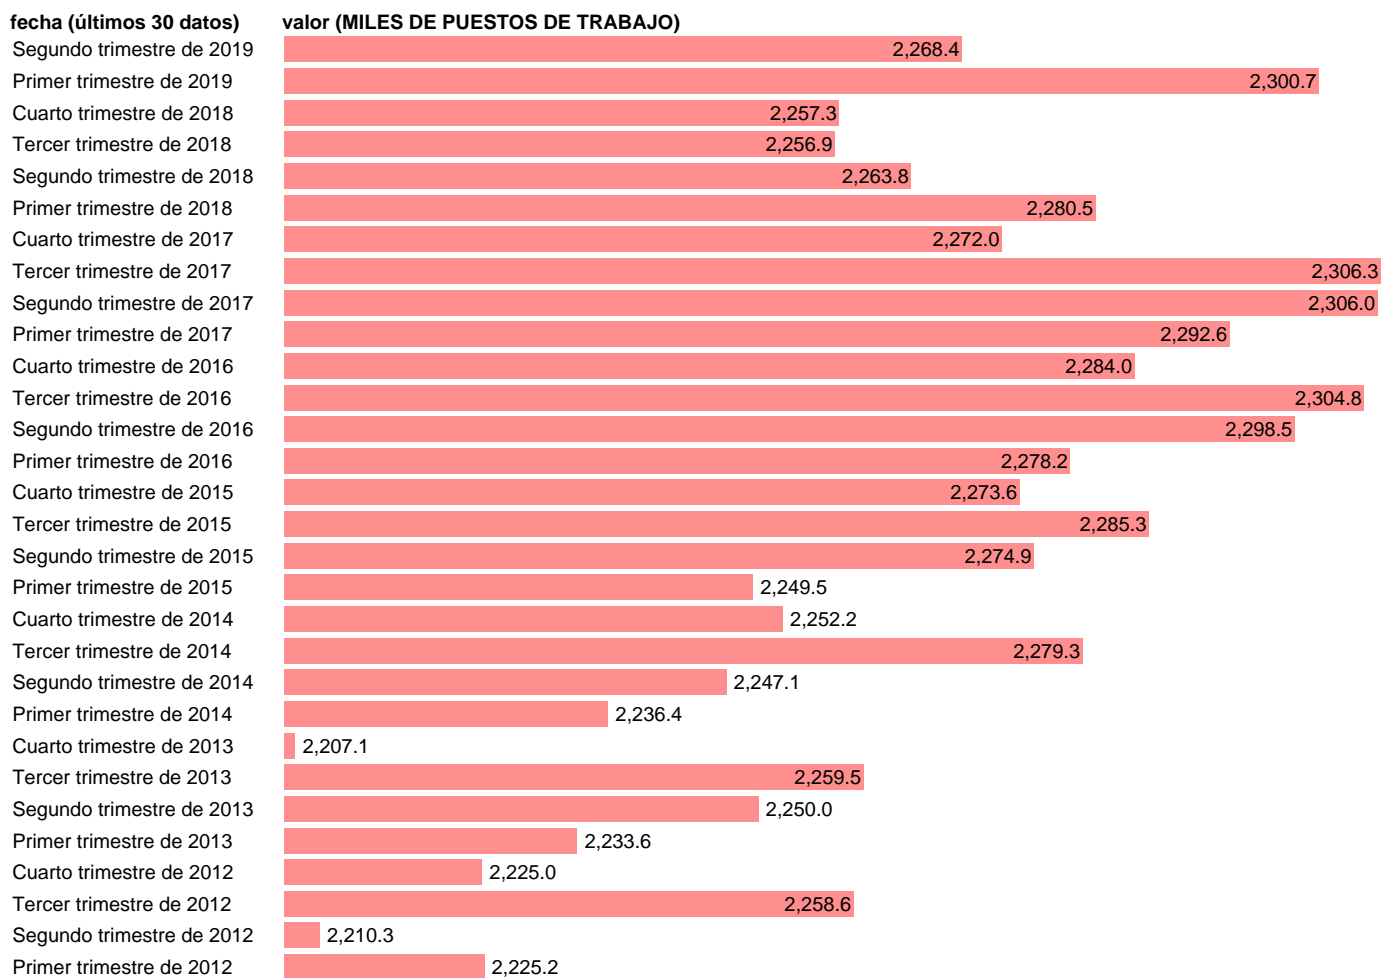

PUESTOS DE TRABAJO. NO ASALARIADOS. NO AGRARIO

Estadística: [PUESTOS DE TRABAJO. NO ASALARIADOS. NO AGRARIO](#)

Enlace permanente (Permalink): <https://tematicas.org/M1/9ajc8550t/>

Notas: **ACTUALIZA: ÁREA MERCADO LABORAL**

Fuente: **INE (CNTR BASE 2010).**

Frecuencia: **Trimestral.**

Unidades: **MILES DE PUESTOS DE TRABAJO.**

Datos disponibles desde **Primer trimestre de 1995** hasta **Segundo trimestre de 2019.**

Valor más alto alcanzado en Tercer trimestre de 2007: **2618.4.**

Valor más bajo alcanzado en Primer trimestre de 1995: **2166.7.**

[Pulse aquí](#) para acceder a los datos completos actualizados y a la representación gráfica estadística.