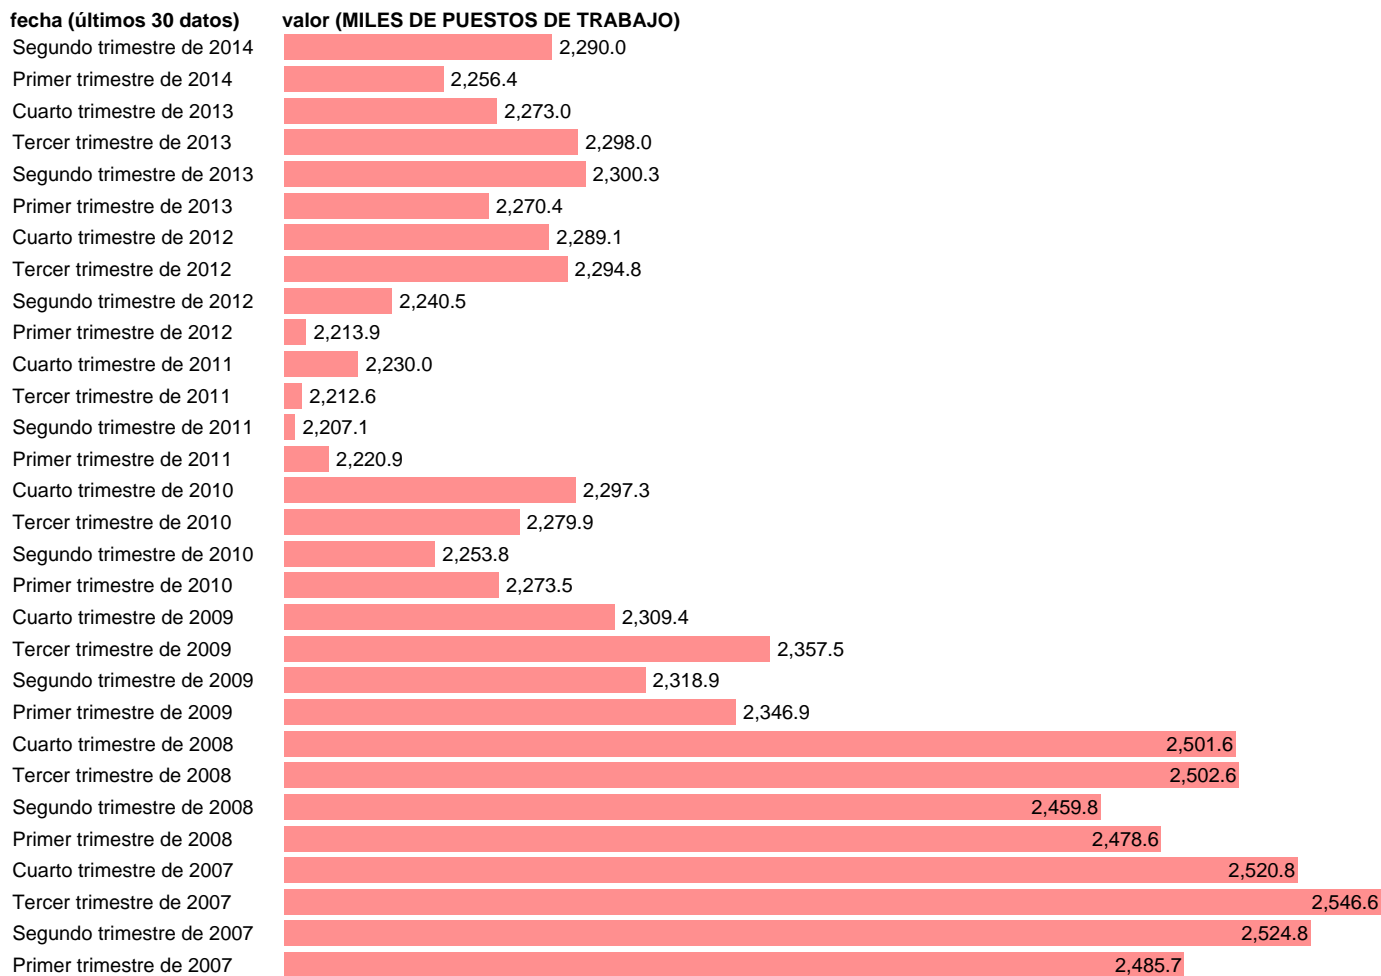

PUESTOS DE TRABAJO. NO ASALARIADOS. NO AGRARIO

Estadística: [PUESTOS DE TRABAJO. NO ASALARIADOS. NO AGRARIO](#)

Enlace permanente (Permalink): <https://tematicas.org/M1/9ahc8550t/>

Notas: **ACTUALIZA: ÁREA MERCADO LABORAL**

Fuente: **INE (CN 2008).**

Frecuencia: **Trimestral.**

Unidades: **MILES DE PUESTOS DE TRABAJO.**

Datos disponibles desde **Primer trimestre de 1995** hasta **Segundo trimestre de 2014.**

Valor más alto alcanzado en Tercer trimestre de 2007: **2546.6.**

Valor más bajo alcanzado en Cuarto trimestre de 1995: **1942.7.**

[Pulse aquí](#) para acceder a los datos completos actualizados y a la representación gráfica estadística.