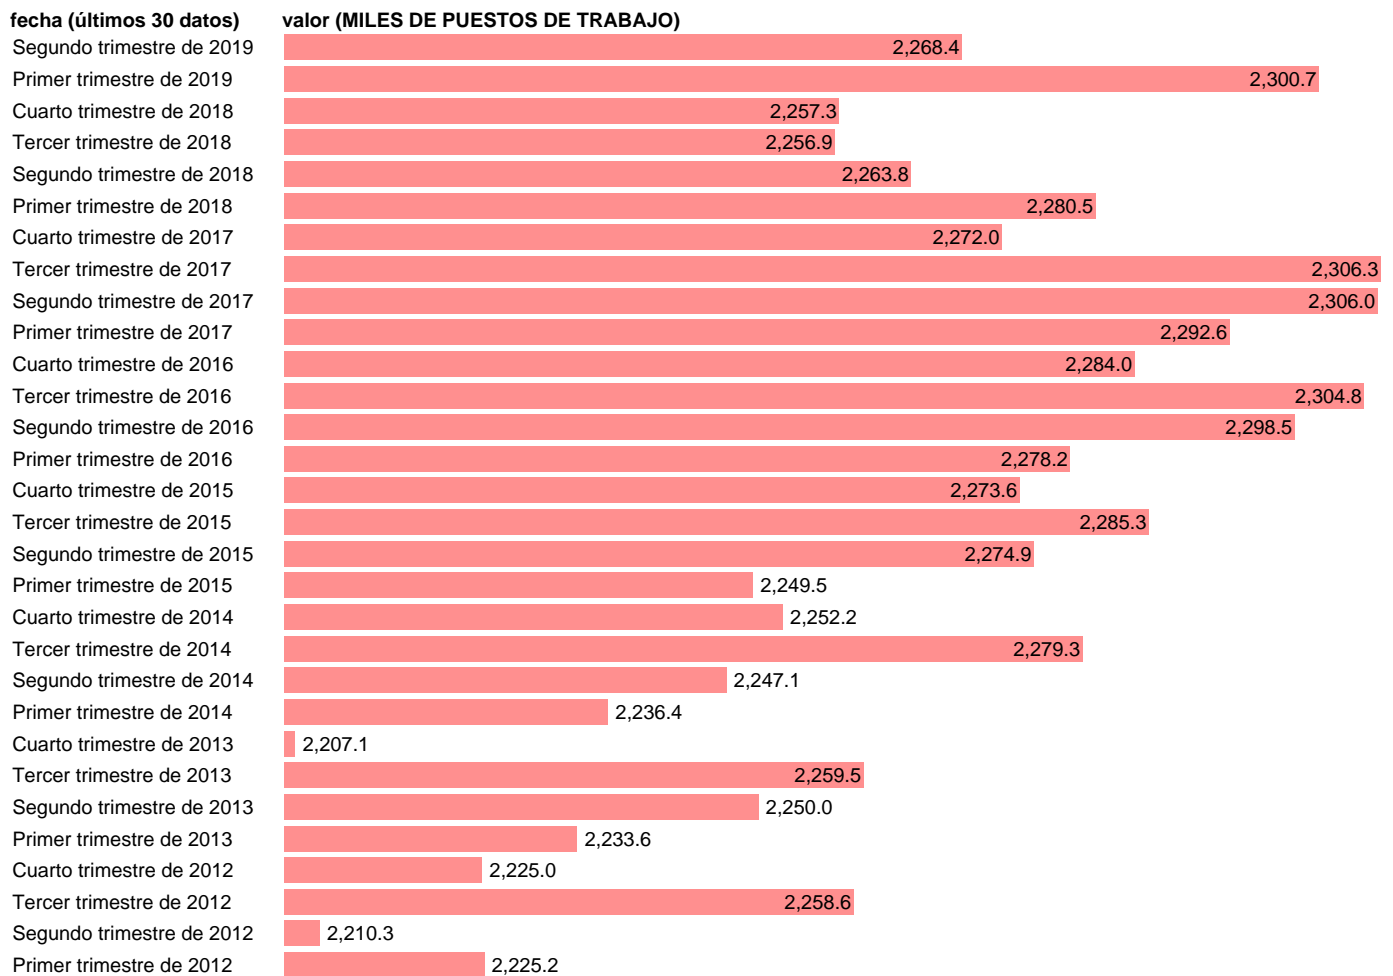

## PUESTOS DE TRABAJO. NO ASALARIADOS. NO AGRARIO

Estadística: [PUESTOS DE TRABAJO. NO ASALARIADOS. NO AGRARIO](#)

Enlace permanente (Permalink): <https://tematicas.org/M1/90jc8550t/>

Notas: **ACTUALIZA: ÁREA MERCADO LABORAL**

Fuente: **INE (CNTR BASE 2010).**

Frecuencia: **Trimestral.**

Unidades: **MILES DE PUESTOS DE TRABAJO.**

Datos disponibles desde **Primer trimestre de 1995** hasta **Segundo trimestre de 2019**.

Valor más alto alcanzado en Tercer trimestre de 2007: **2618.4**.

Valor más bajo alcanzado en Primer trimestre de 1995: **2166.7**.

[Pulse aquí](#) para acceder a los datos completos actualizados y a la representación gráfica estadística.