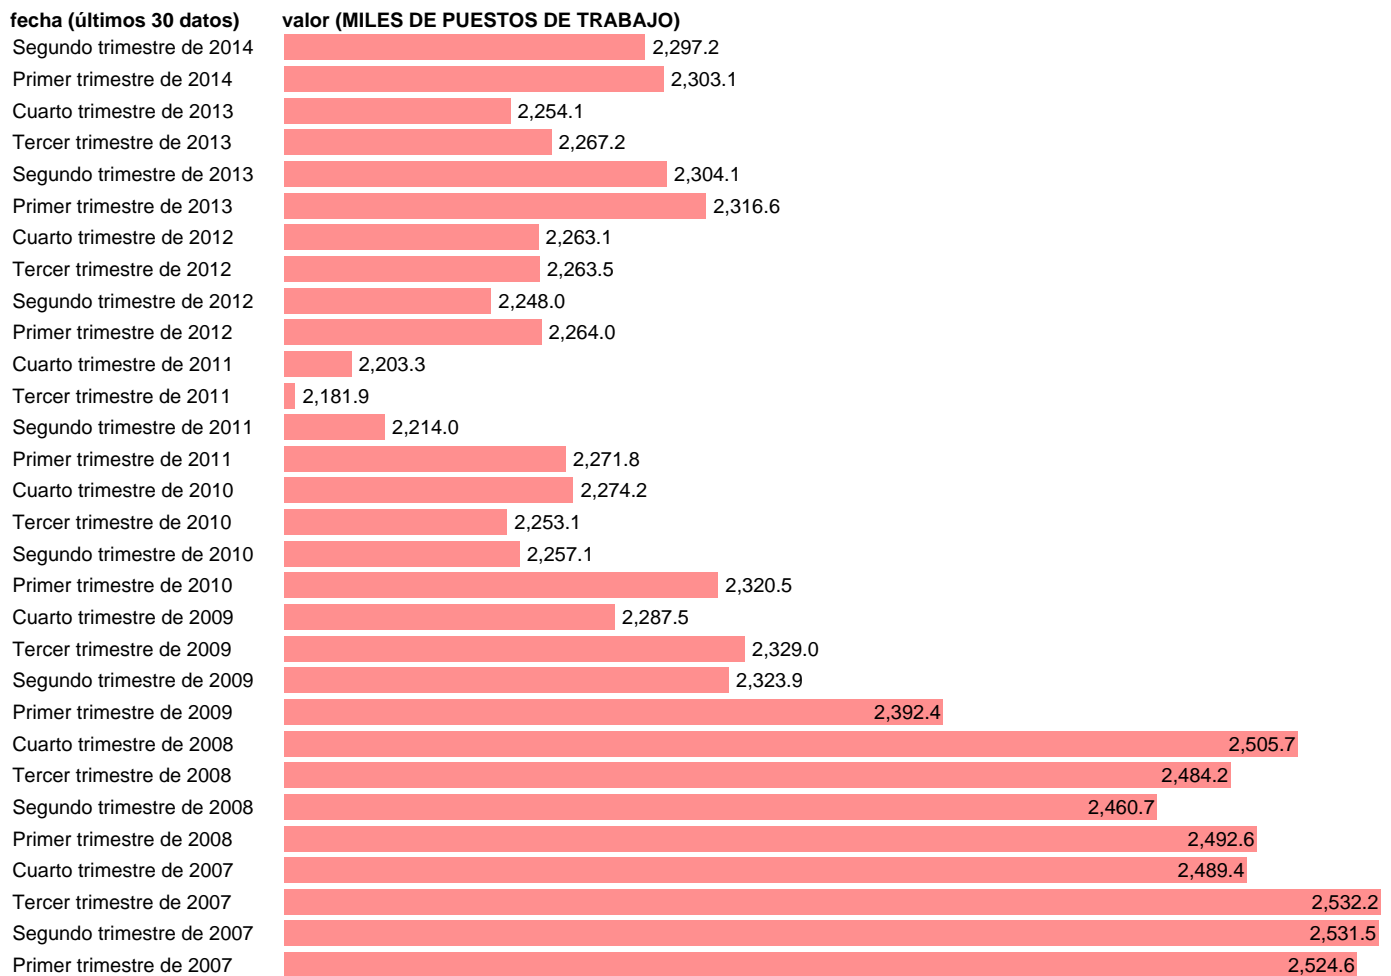

## PUESTOS DE TRABAJO. NO ASALARIADOS. NO AGRARIO (CVEC)

Estadística: [PUESTOS DE TRABAJO. NO ASALARIADOS. NO AGRARIO \(CVEC\)](#)

Enlace permanente (Permalink): <https://tematicas.org/M1/90hc8550d/>

Notas: CVEC DE EFECTOS ESTACIONALES Y CALENDARIO ACTUALIZA: ÁREA MERCADO LABORAL

Fuente: INE (CN 2008).

Frecuencia: Trimestral.

Unidades: MILES DE PUESTOS DE TRABAJO.

Datos disponibles desde **Primer trimestre de 1995** hasta **Segundo trimestre de 2014**.

Valor más alto alcanzado en Tercer trimestre de 2007: **2532.2**.

Valor más bajo alcanzado en Cuarto trimestre de 1995: **1935.4**.

[Pulse aquí](#) para acceder a los datos completos actualizados y a la representación gráfica estadística.