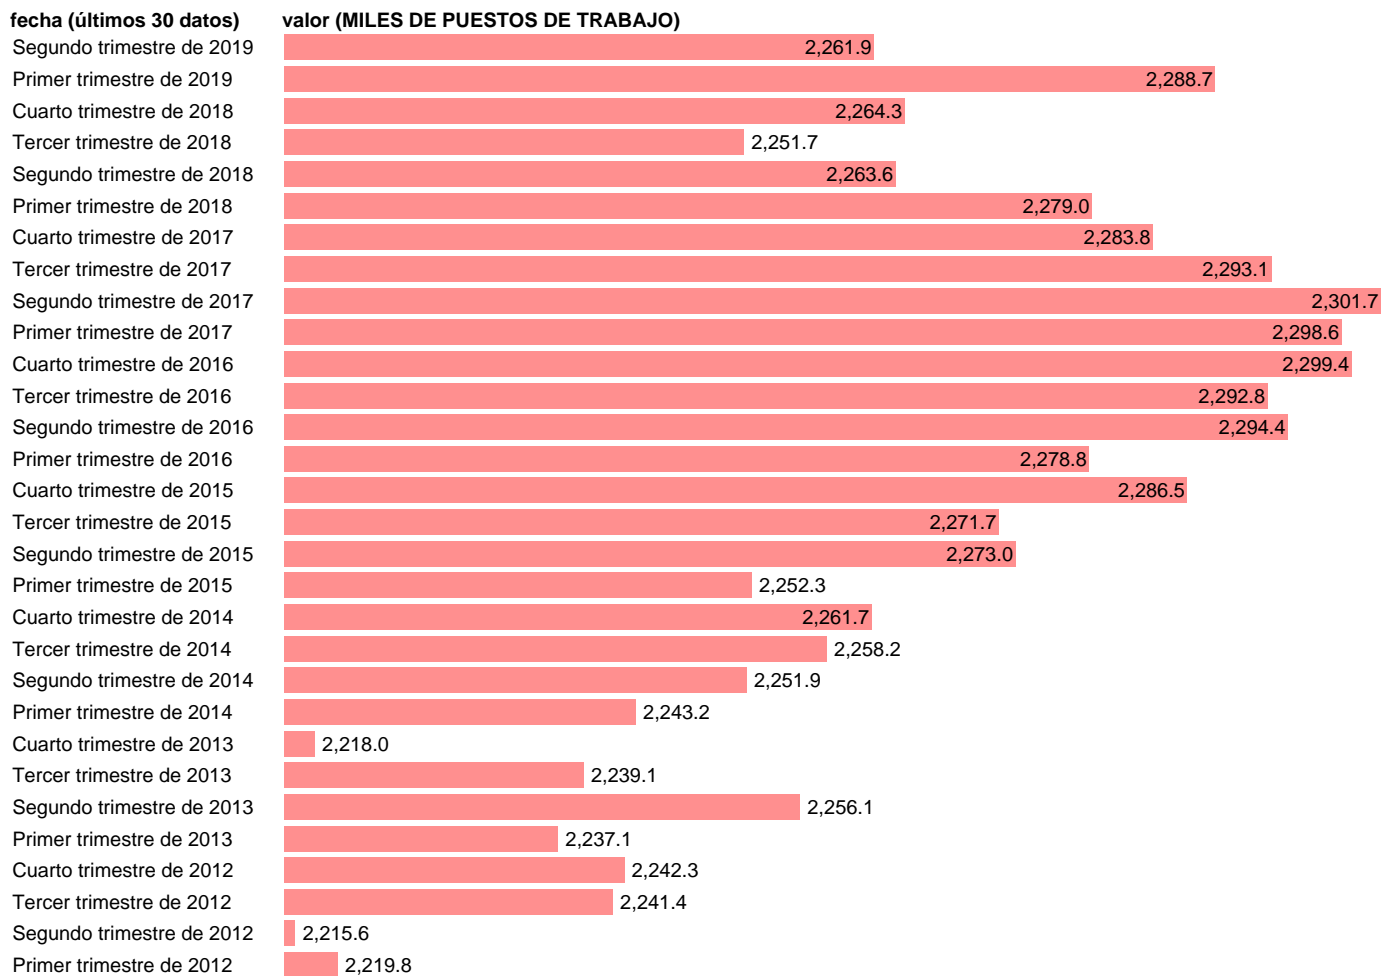

PUESTOS DE TRABAJO. NO ASALARIADOS. NO AGRARIO (CVEC)

Estadística: [PUESTOS DE TRABAJO. NO ASALARIADOS. NO AGRARIO \(CVEC\)](#)

Enlace permanente (Permalink): <https://tematicas.org/M1/9ajc8550d/>

Notas: CVEC DE EFECTOS ESTACIONALES Y CALENDARIO ACTUALIZA: ÁREA MERCADO LABORAL

Fuente: INE (CNTR BASE 2010).

Frecuencia: Trimestral.

Unidades: MILES DE PUESTOS DE TRABAJO.

Datos disponibles desde **Primer trimestre de 1995** hasta **Segundo trimestre de 2019**.

Valor más alto alcanzado en Tercer trimestre de 2007: **2609.4**.

Valor más bajo alcanzado en Primer trimestre de 1995: **2183.8**.

[Pulse aquí](#) para acceder a los datos completos actualizados y a la representación gráfica estadística.