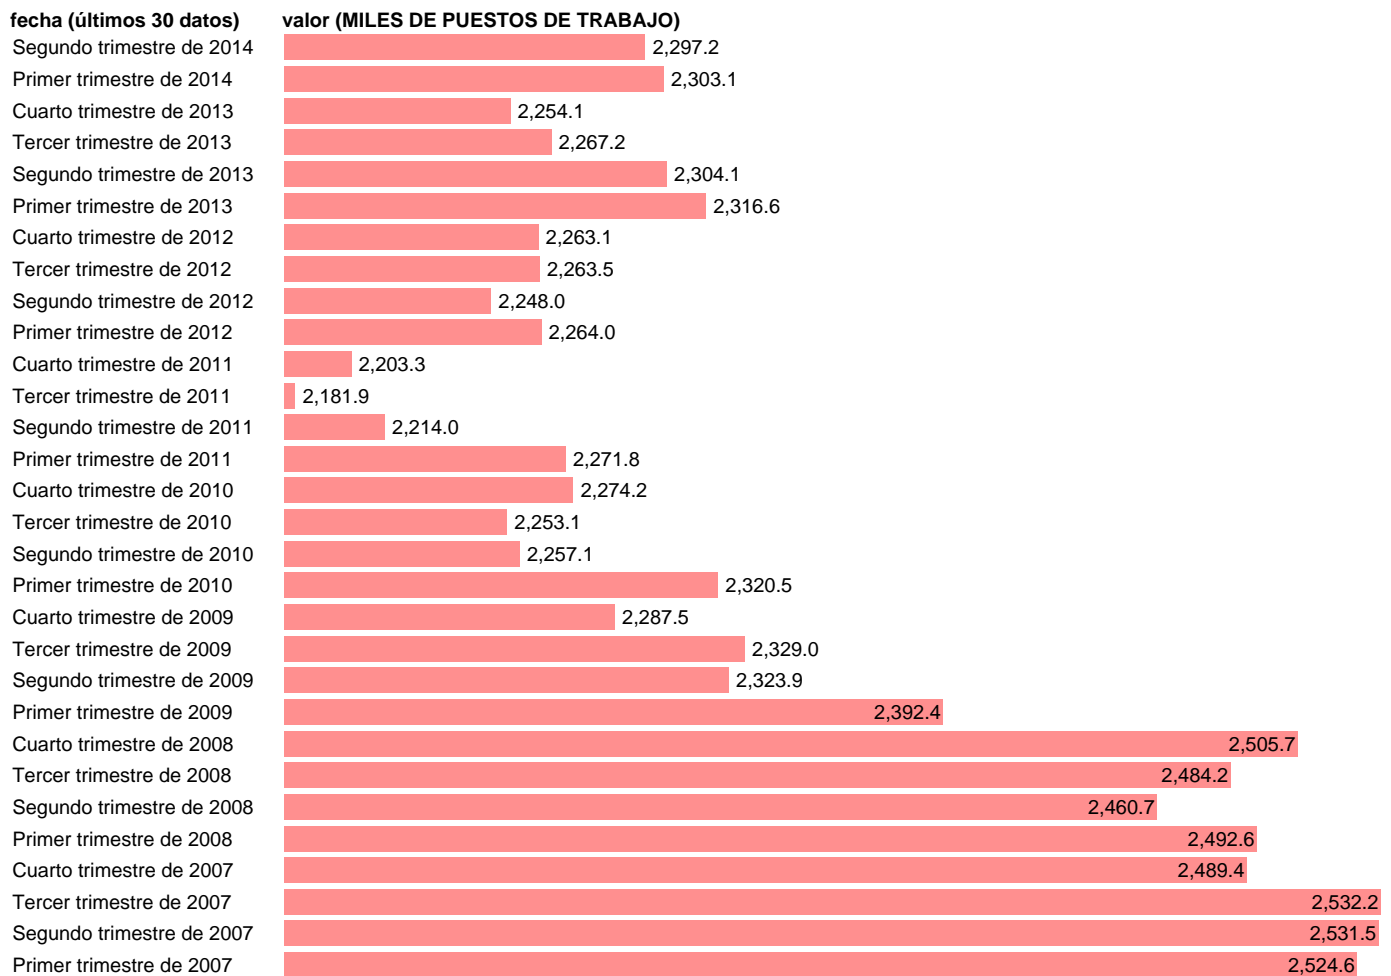

PUESTOS DE TRABAJO. NO ASALARIADOS. NO AGRARIO (CVEC)

Estadística: [PUESTOS DE TRABAJO. NO ASALARIADOS. NO AGRARIO \(CVEC\)](#)

Enlace permanente (Permalink): <https://tematicas.org/M1/9ahc8550d/>

Notas: CVEC DE EFECTOS ESTACIONALES Y CALENDARIO ACTUALIZA: ÁREA MERCADO LABORAL

Fuente: INE (CN 2008).

Frecuencia: Trimestral.

Unidades: MILES DE PUESTOS DE TRABAJO.

Datos disponibles desde **Primer trimestre de 1995** hasta **Segundo trimestre de 2014**.

Valor más alto alcanzado en Tercer trimestre de 2007: **2532.2**.

Valor más bajo alcanzado en Cuarto trimestre de 1995: **1935.4**.

[Pulse aquí](#) para acceder a los datos completos actualizados y a la representación gráfica estadística.