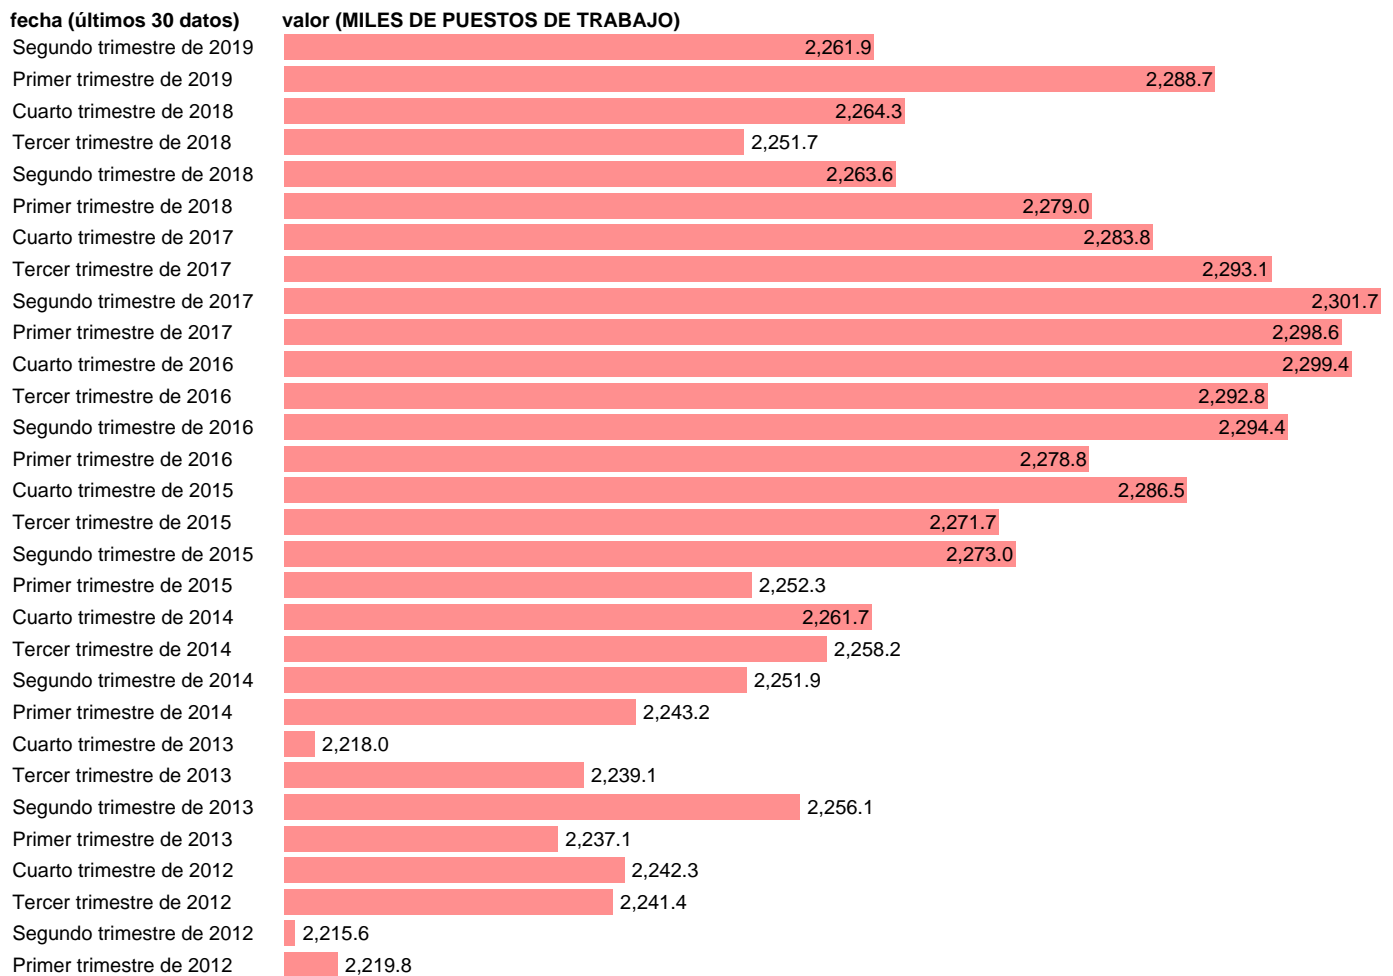

## PUESTOS DE TRABAJO. NO ASALARIADOS. NO AGRARIO (CVEC)

Estadística: [PUESTOS DE TRABAJO. NO ASALARIADOS. NO AGRARIO \(CVEC\)](#)

Enlace permanente (Permalink): <https://tematicas.org/M1/90jc8550d/>

Notas: CVEC DE EFECTOS ESTACIONALES Y CALENDARIO ACTUALIZA: ÁREA MERCADO LABORAL

Fuente: INE (CNTR BASE 2010).

Frecuencia: Trimestral.

Unidades: MILES DE PUESTOS DE TRABAJO.

Datos disponibles desde **Primer trimestre de 1995** hasta **Segundo trimestre de 2019**.

Valor más alto alcanzado en Tercer trimestre de 2007: **2609.4**.

Valor más bajo alcanzado en Primer trimestre de 1995: **2183.8**.

[Pulse aquí](#) para acceder a los datos completos actualizados y a la representación gráfica estadística.