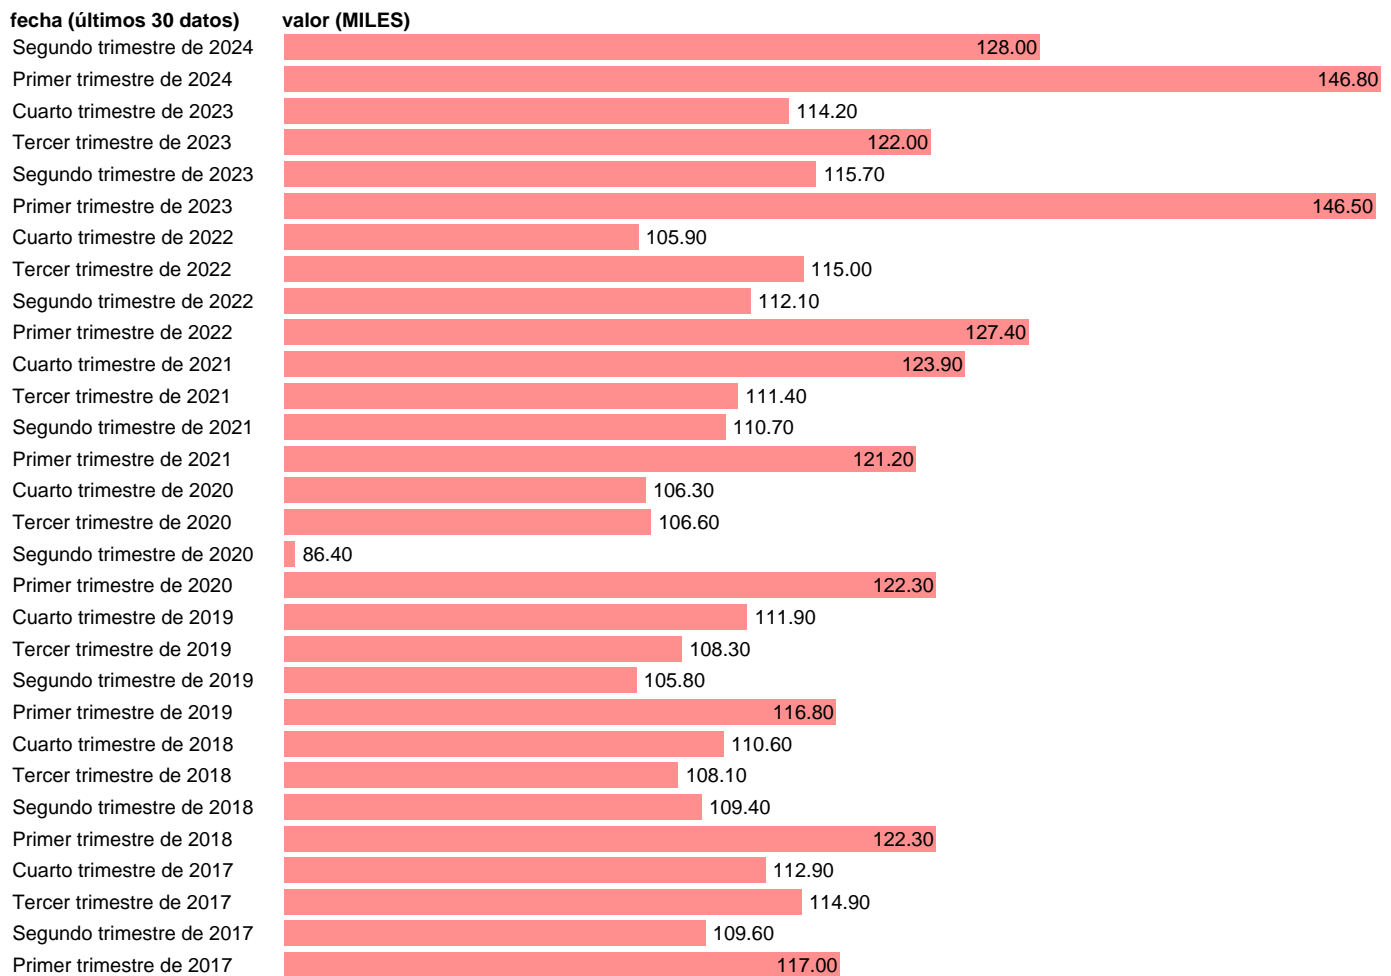

PUESTOS DE TRABAJO. NO ASALARIADOS. INDUSTRIA

Estadística: [PUESTOS DE TRABAJO. NO ASALARIADOS. INDUSTRIA](#)

Enlace permanente (Permalink): <https://tematicas.org/M1/9akc8520t/>

Notas: **Contabilidad Nacional Trimestral (www.ine.es/dyngs/IOE/es/operacion.htm?numinv=30024).**

Fuente: **INE.**

Frecuencia: **Trimestral.**

Unidades: **MILES.**

Datos disponibles desde **Primer trimestre de 1995** hasta **Segundo trimestre de 2024.**

Valor más alto alcanzado en Segundo trimestre de 2000: **231.1.**

Valor más bajo alcanzado en Segundo trimestre de 2020: **86.4.**

[Pulse aquí](#) para acceder a los datos completos actualizados y a la representación gráfica estadística.