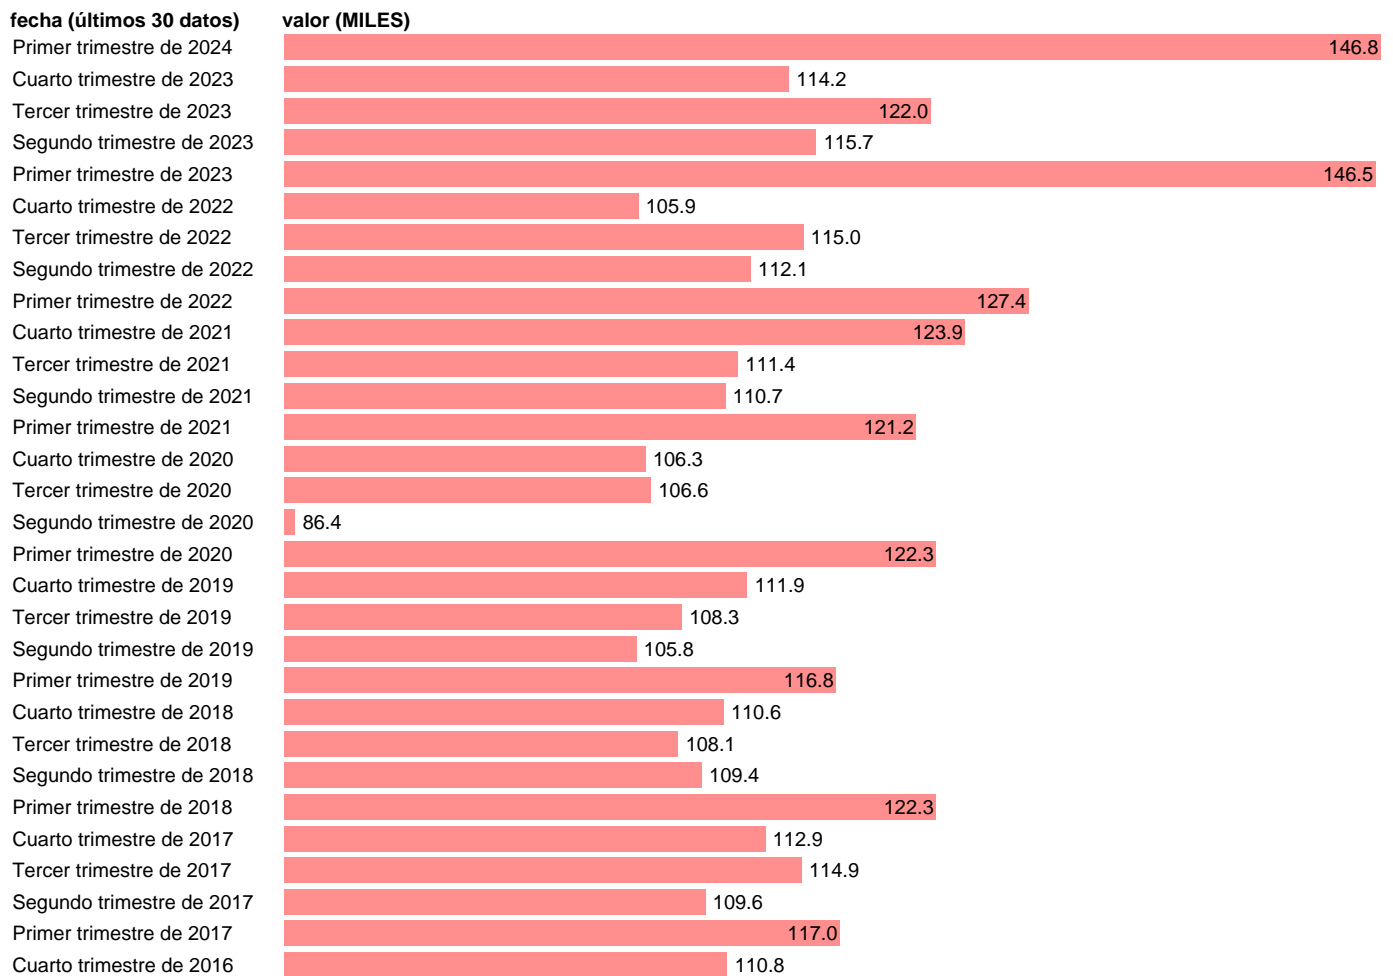

PUESTOS DE TRABAJO. NO ASALARIADOS. INDUSTRIA

Estadística: [PUESTOS DE TRABAJO. NO ASALARIADOS. INDUSTRIA](#)

Enlace permanente (Permalink): <https://tematicas.org/M1/998520t/>

Notas: **Contabilidad Nacional Trimestral (www.ine.es/dyngs/IOE/es/operacion.htm?numinv=30024).**

Fuente: **INE.**

Frecuencia: **Trimestral.**

Unidades: **MILES.**

Datos disponibles desde **Primer trimestre de 1995** hasta **Primer trimestre de 2024.**

Valor más alto alcanzado en Segundo trimestre de 2000: **231.1.**

Valor más bajo alcanzado en Segundo trimestre de 2020: **86.4.**

[Pulse aquí](#) para acceder a los datos completos actualizados y a la representación gráfica estadística.