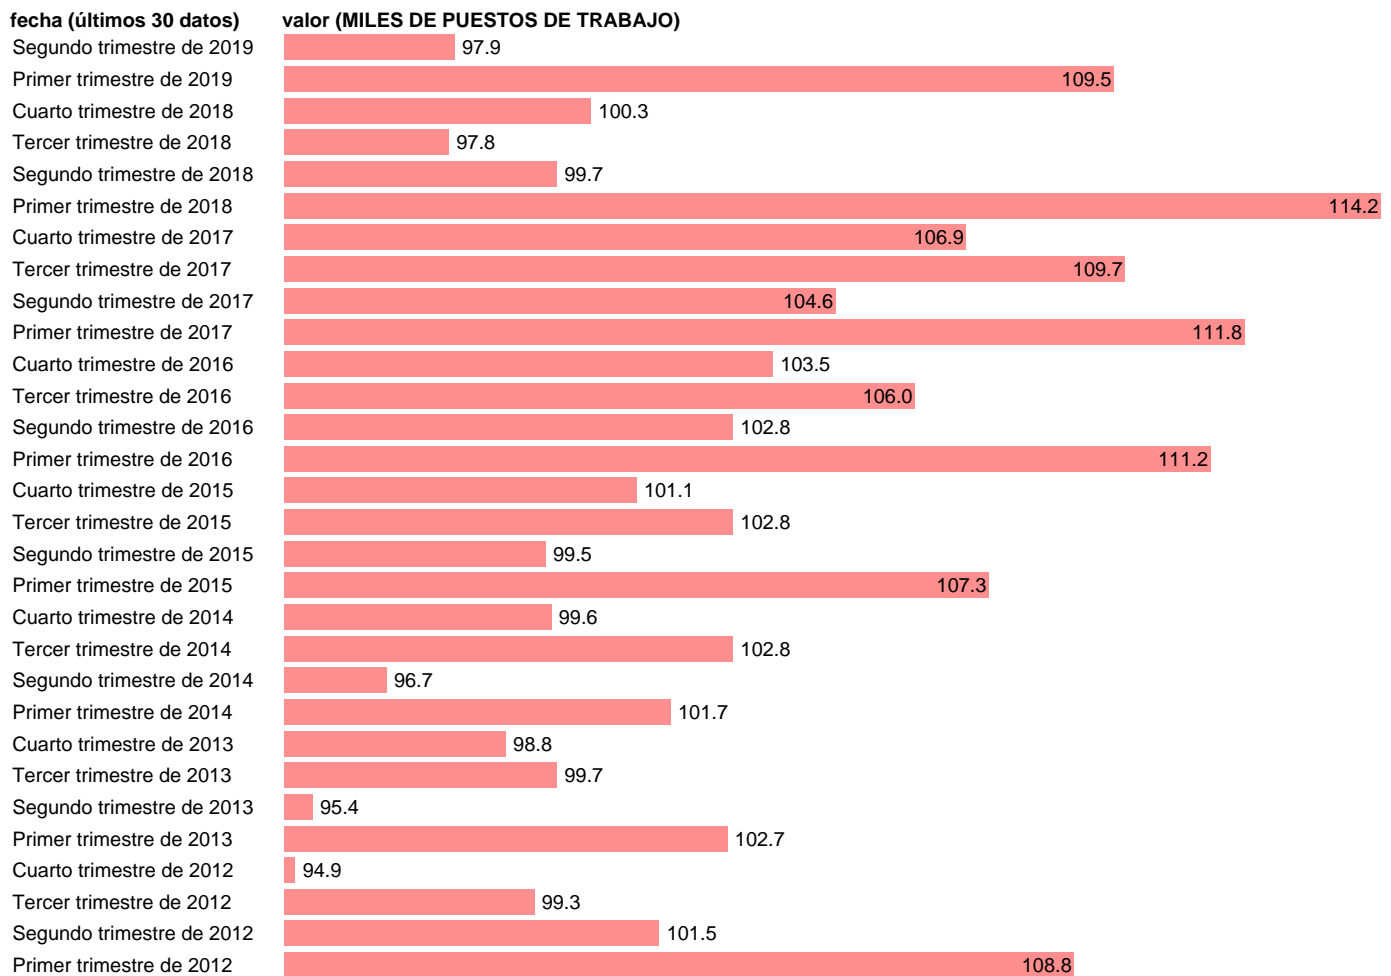

## PUESTOS DE TRABAJO. NO ASALARIADOS. INDUSTRIA TOTAL

Estadística: [PUESTOS DE TRABAJO. NO ASALARIADOS. INDUSTRIA TOTAL](#)

Enlace permanente (Permalink): <https://tematicas.org/M1/9ajc8520t/>

Notas: **ACTUALIZA: ÁREA MERCADO LABORAL**

Fuente: **INE (CNTR BASE 2010).**

Frecuencia: **Trimestral.**

Unidades: **MILES DE PUESTOS DE TRABAJO.**

Datos disponibles desde **Primer trimestre de 1995** hasta **Segundo trimestre de 2019.**

Valor más alto alcanzado en Segundo trimestre de 2000: **231.7.**

Valor más bajo alcanzado en Cuarto trimestre de 2012: **94.9.**

[Pulse aquí](#) para acceder a los datos completos actualizados y a la representación gráfica estadística.