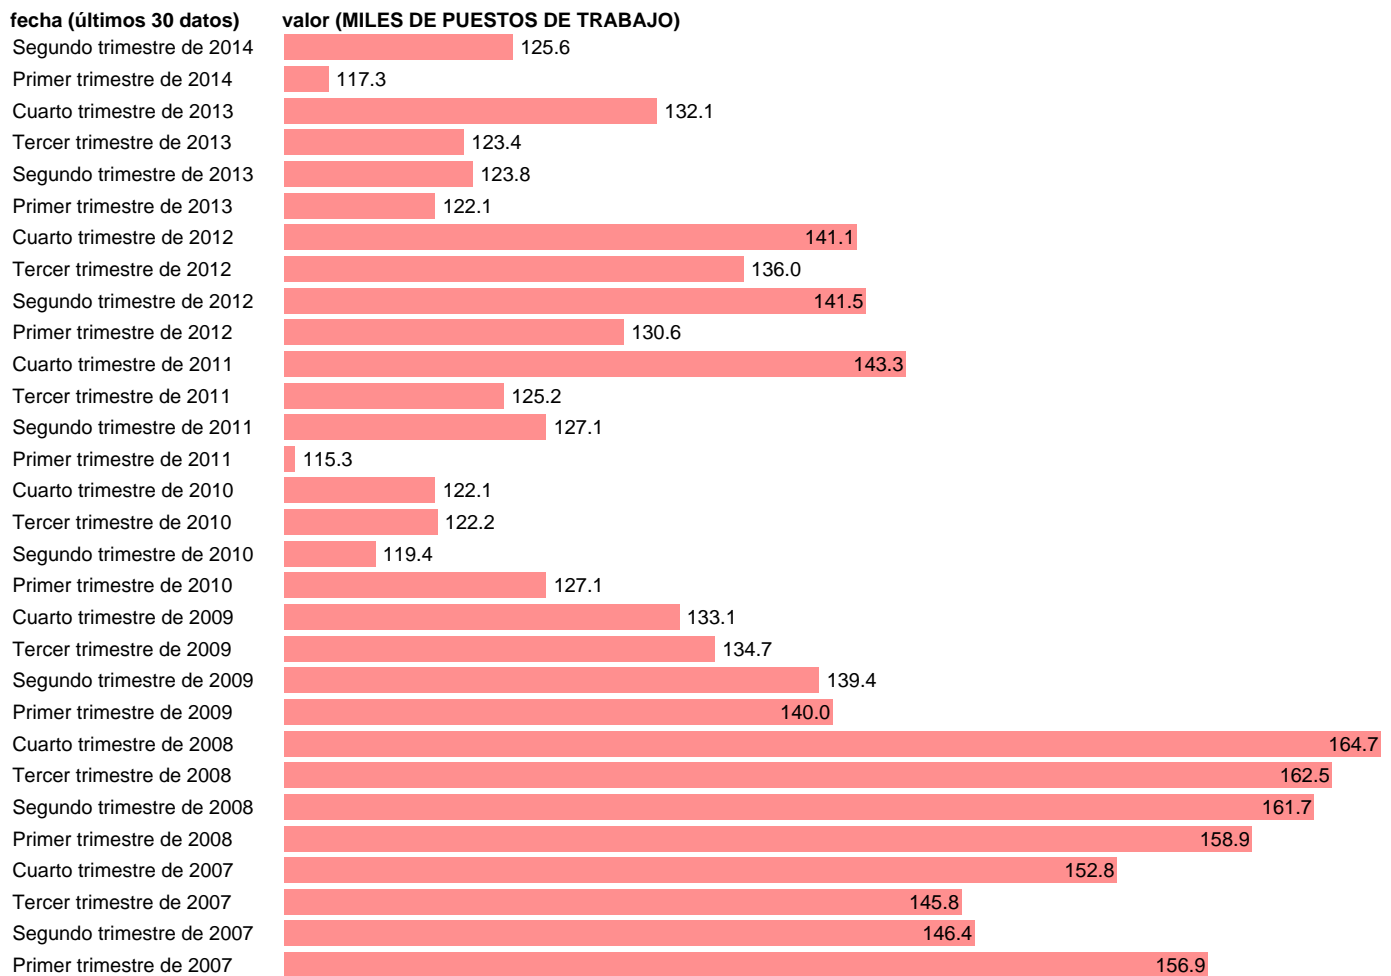

PUESTOS DE TRABAJO. NO ASALARIADOS. INDUSTRIA TOTAL

Estadística: [PUESTOS DE TRABAJO. NO ASALARIADOS. INDUSTRIA TOTAL](#)

Enlace permanente (Permalink): <https://tematicas.org/M1/9ahc8520t/>

Notas: **ACTUALIZA: ÁREA MERCADO LABORAL**

Fuente: **INE (CN 2008).**

Frecuencia: **Trimestral.**

Unidades: **MILES DE PUESTOS DE TRABAJO.**

Datos disponibles desde **Primer trimestre de 1995** hasta **Segundo trimestre de 2014.**

Valor más alto alcanzado en Primer trimestre de 2000: **223.4.**

Valor más bajo alcanzado en Primer trimestre de 2011: **115.3.**

[Pulse aquí](#) para acceder a los datos completos actualizados y a la representación gráfica estadística.