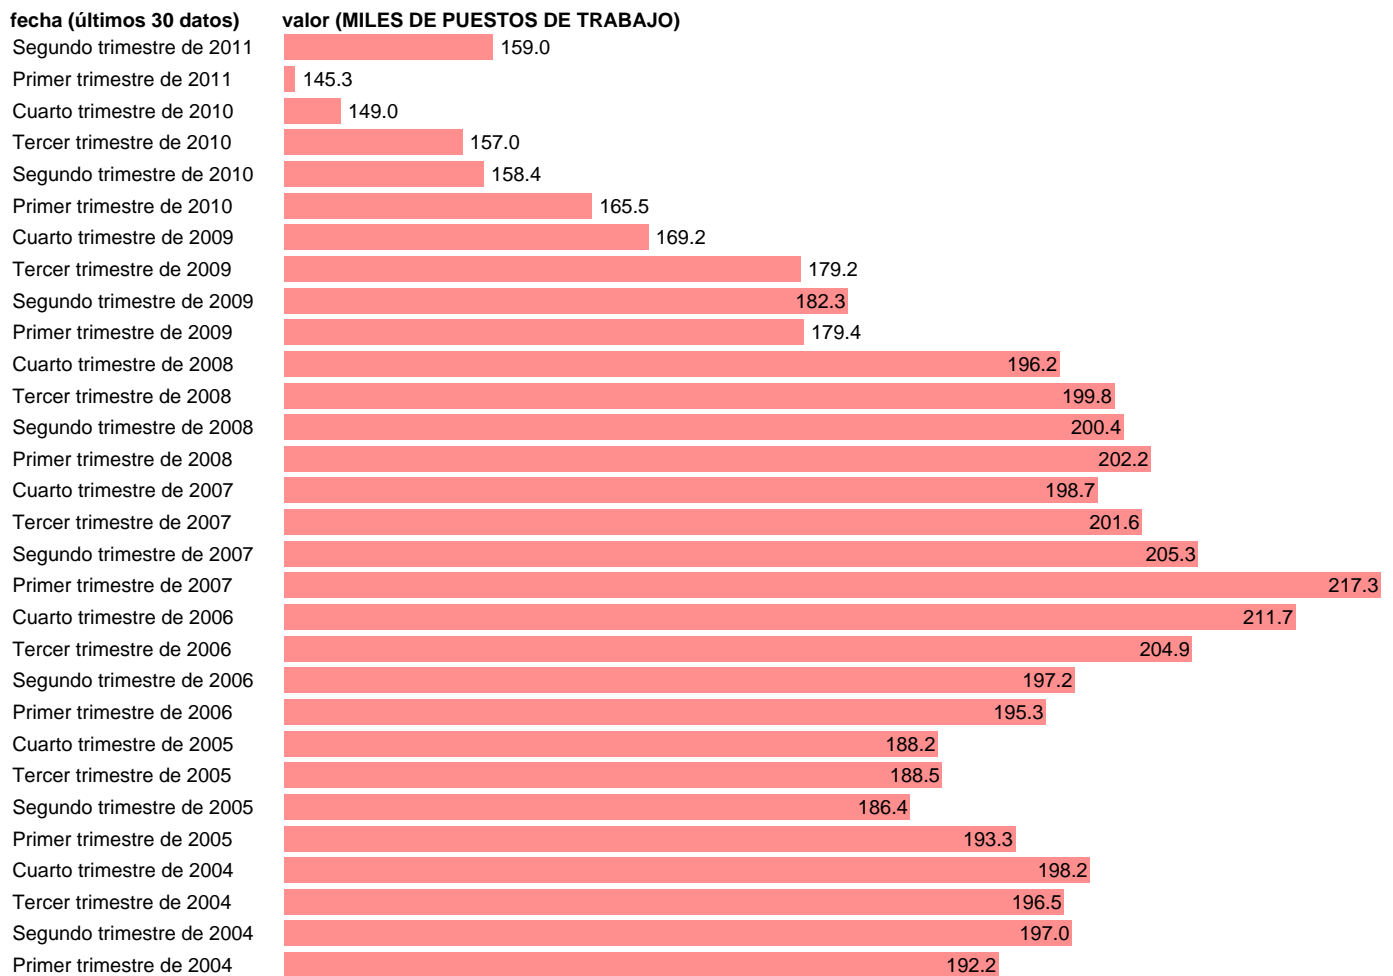

## PUESTOS DE TRABAJO. NO ASALARIADOS. INDUSTRIA TOTAL

Estadística: [PUESTOS DE TRABAJO. NO ASALARIADOS. INDUSTRIA TOTAL](#)

Enlace permanente (Permalink): <https://tematicas.org/M1/9agc8520t/>

Notas: **ACTUALIZA: ÁREA MERCADO LABORAL**

Fuente: **INE (CN 2000).**

Frecuencia: **Trimestral.**

Unidades: **MILES DE PUESTOS DE TRABAJO.**

Datos disponibles desde **Primer trimestre de 1995** hasta **Segundo trimestre de 2011.**

Valor más alto alcanzado en Segundo trimestre de 2000: **238.8.**

Valor más bajo alcanzado en Primer trimestre de 2011: **145.3.**

[Pulse aquí](#) para acceder a los datos completos actualizados y a la representación gráfica estadística.