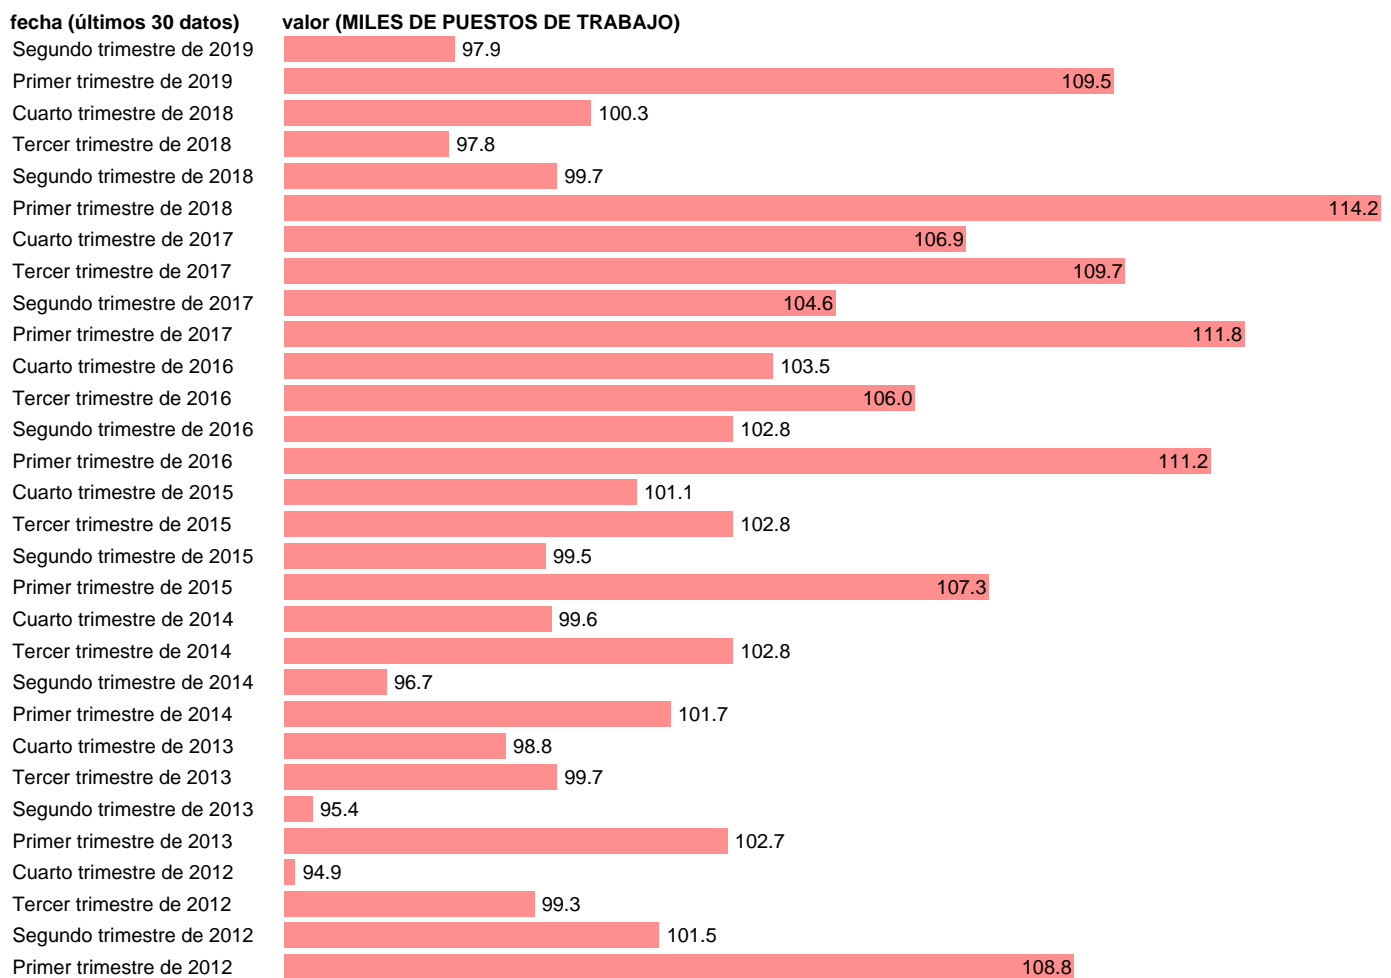

PUESTOS DE TRABAJO. NO ASALARIADOS. INDUSTRIA TOTAL

Estadística: [PUESTOS DE TRABAJO. NO ASALARIADOS. INDUSTRIA TOTAL](#)

Enlace permanente (Permalink): <https://tematicas.org/M1/90jc8520t/>

Notas: **ACTUALIZA: ÁREA MERCADO LABORAL**

Fuente: **INE (CNTR BASE 2010).**

Frecuencia: **Trimestral.**

Unidades: **MILES DE PUESTOS DE TRABAJO.**

Datos disponibles desde **Primer trimestre de 1995** hasta **Segundo trimestre de 2019**.

Valor más alto alcanzado en Segundo trimestre de 2000: **231.7**.

Valor más bajo alcanzado en Cuarto trimestre de 2012: **94.9**.

[Pulse aquí](#) para acceder a los datos completos actualizados y a la representación gráfica estadística.