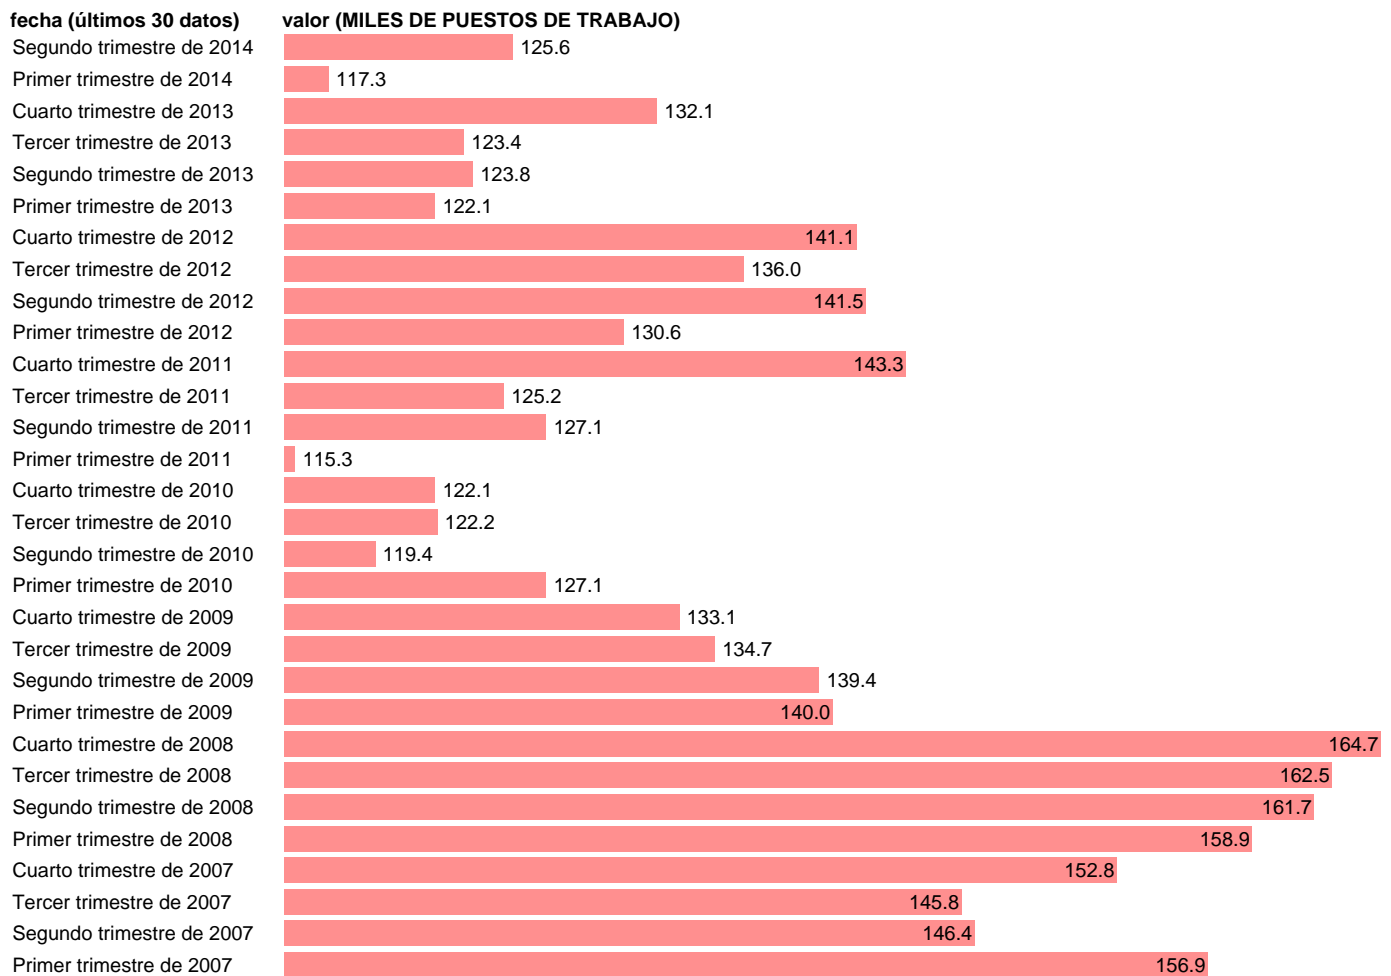

## PUESTOS DE TRABAJO. NO ASALARIADOS. INDUSTRIA TOTAL

Estadística: [PUESTOS DE TRABAJO. NO ASALARIADOS. INDUSTRIA TOTAL](#)

Enlace permanente (Permalink): <https://tematicas.org/M1/90hc8520t/>

Notas: **ACTUALIZA: ÁREA MERCADO LABORAL**

Fuente: **INE (CN 2008).**

Frecuencia: **Trimestral.**

Unidades: **MILES DE PUESTOS DE TRABAJO.**

Datos disponibles desde **Primer trimestre de 1995** hasta **Segundo trimestre de 2014.**

Valor más alto alcanzado en Primer trimestre de 2000: **223.4.**

Valor más bajo alcanzado en Primer trimestre de 2011: **115.3.**

[Pulse aquí](#) para acceder a los datos completos actualizados y a la representación gráfica estadística.