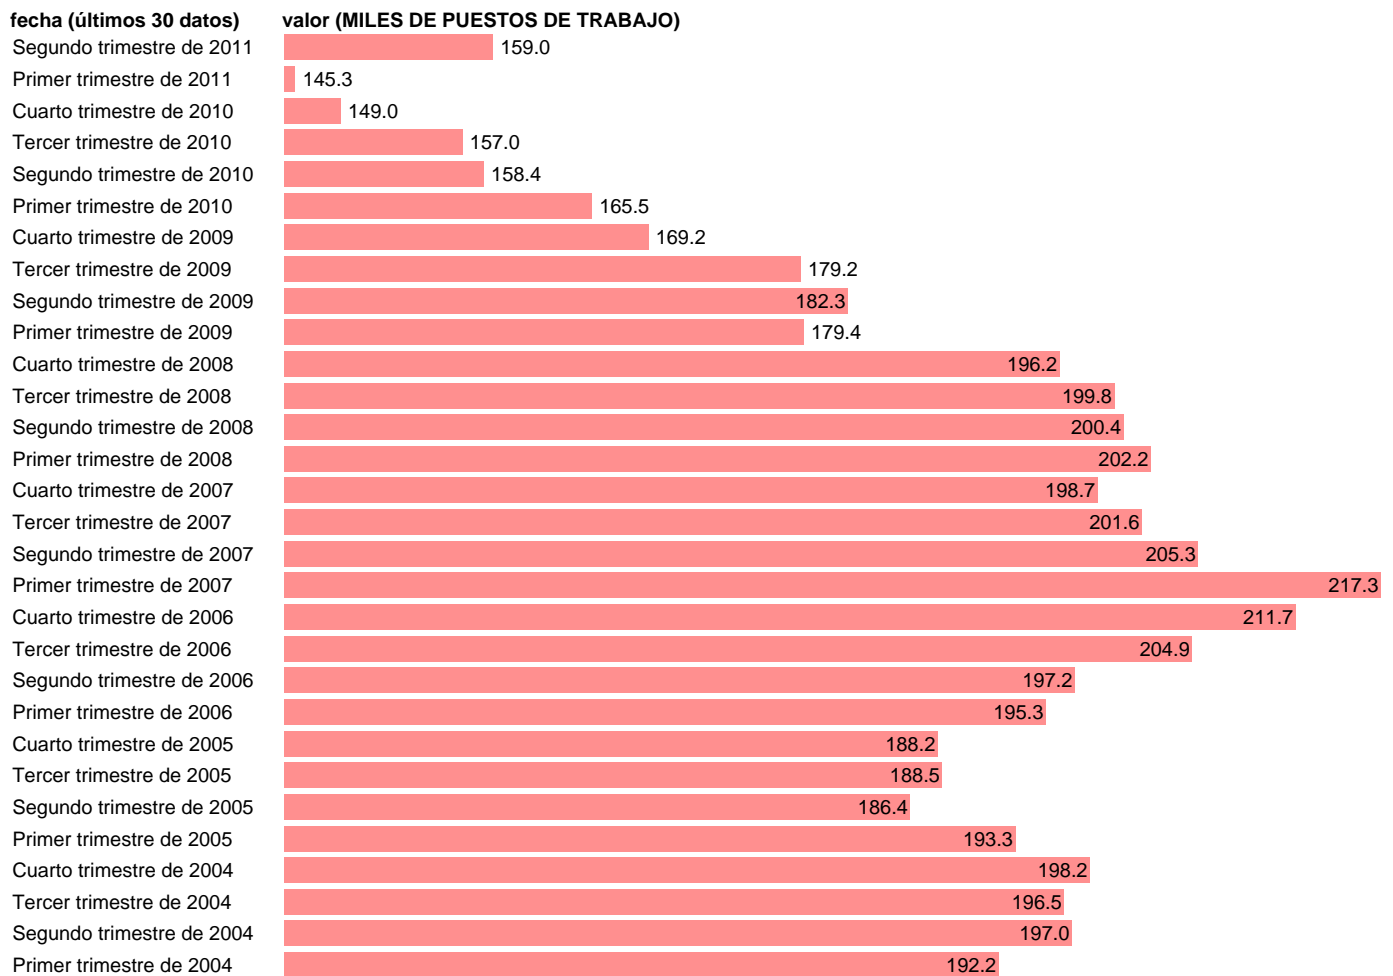

PUESTOS DE TRABAJO. NO ASALARIADOS. INDUSTRIA TOTAL

Estadística: [PUESTOS DE TRABAJO. NO ASALARIADOS. INDUSTRIA TOTAL](#)

Enlace permanente (Permalink): <https://tematicas.org/M1/90gc8520t/>

Notas: **ACTUALIZA: ÁREA MERCADO LABORAL**

Fuente: **INE (CN 2000)**.

Frecuencia: **Trimestral**.

Unidades: **MILES DE PUESTOS DE TRABAJO**.

Datos disponibles desde **Primer trimestre de 1995** hasta **Segundo trimestre de 2011**.

Valor más alto alcanzado en Segundo trimestre de 2000: **238.8**.

Valor más bajo alcanzado en Primer trimestre de 2011: **145.3**.

[Pulse aquí](#) para acceder a los datos completos actualizados y a la representación gráfica estadística.