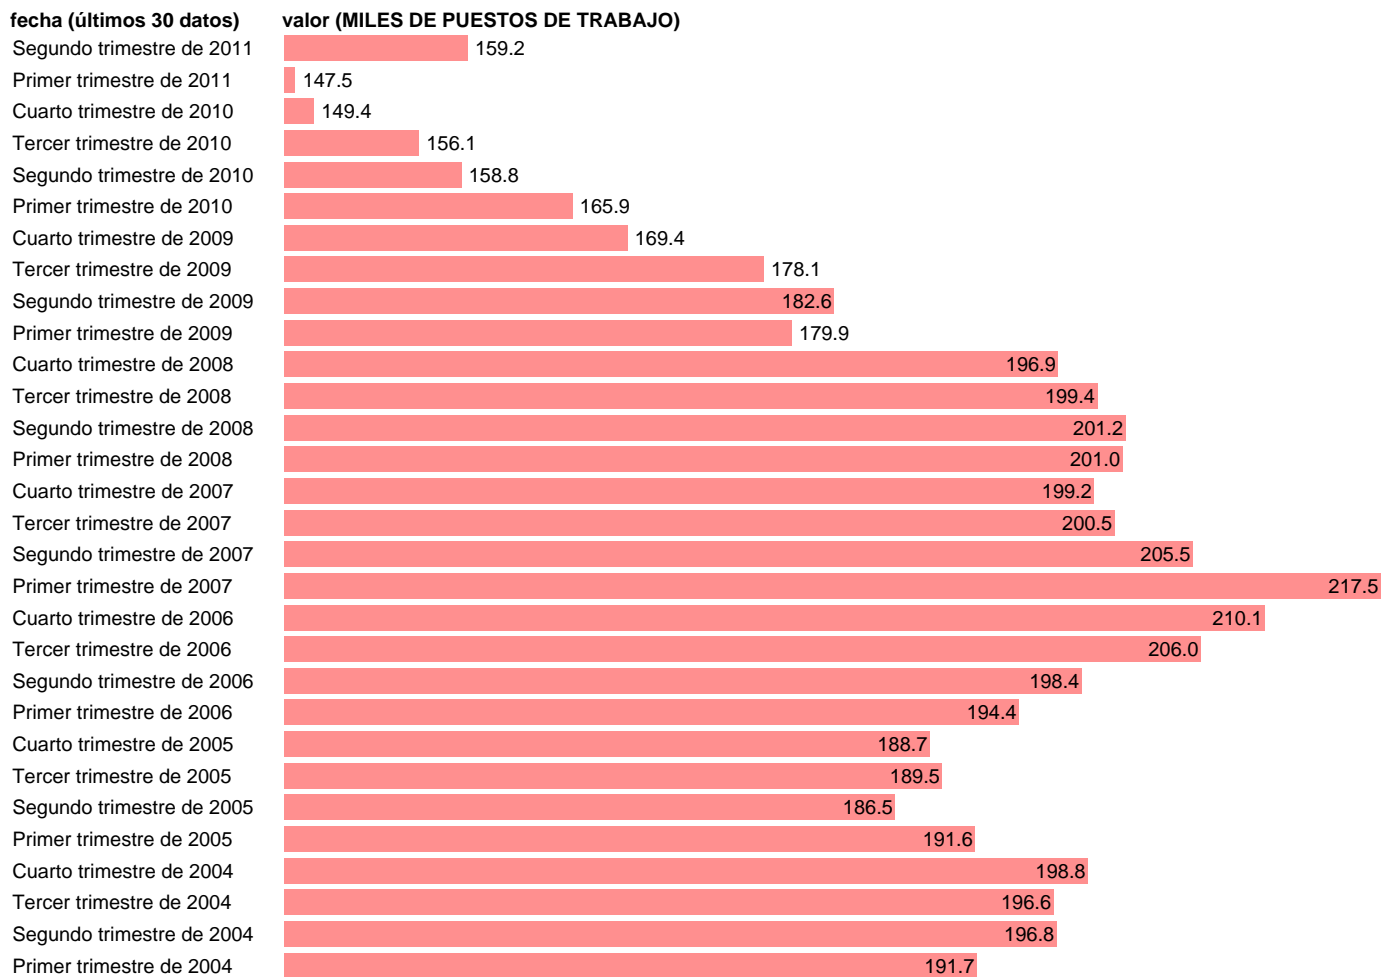

## PUESTOS DE TRABAJO. NO ASALARIADOS.INDUSTRIA TOTAL (DATOS CORREGIDOS)

Estadística: [PUESTOS DE TRABAJO. NO ASALARIADOS.INDUSTRIA TOTAL \(DATOS CORREGIDOS\)](#)

Enlace permanente (Permalink): <https://tematicas.org/M1/9agc8520d/>

Notas: **DATOS CORREGIDOS DE EFECTOS ESTACIONALES Y CALENDARIO ACTUALIZA: ÁREA MERCADO LABORAL**

Fuente: **INE (CN 2000).**

Frecuencia: **Trimestral.**

Unidades: **MILES DE PUESTOS DE TRABAJO.**

Datos disponibles desde **Primer trimestre de 1995** hasta **Segundo trimestre de 2011.**

Valor más alto alcanzado en Segundo trimestre de 2000: **239.2.**

Valor más bajo alcanzado en Primer trimestre de 2011: **147.5.**

[Pulse aquí](#) para acceder a los datos completos actualizados y a la representación gráfica estadística.