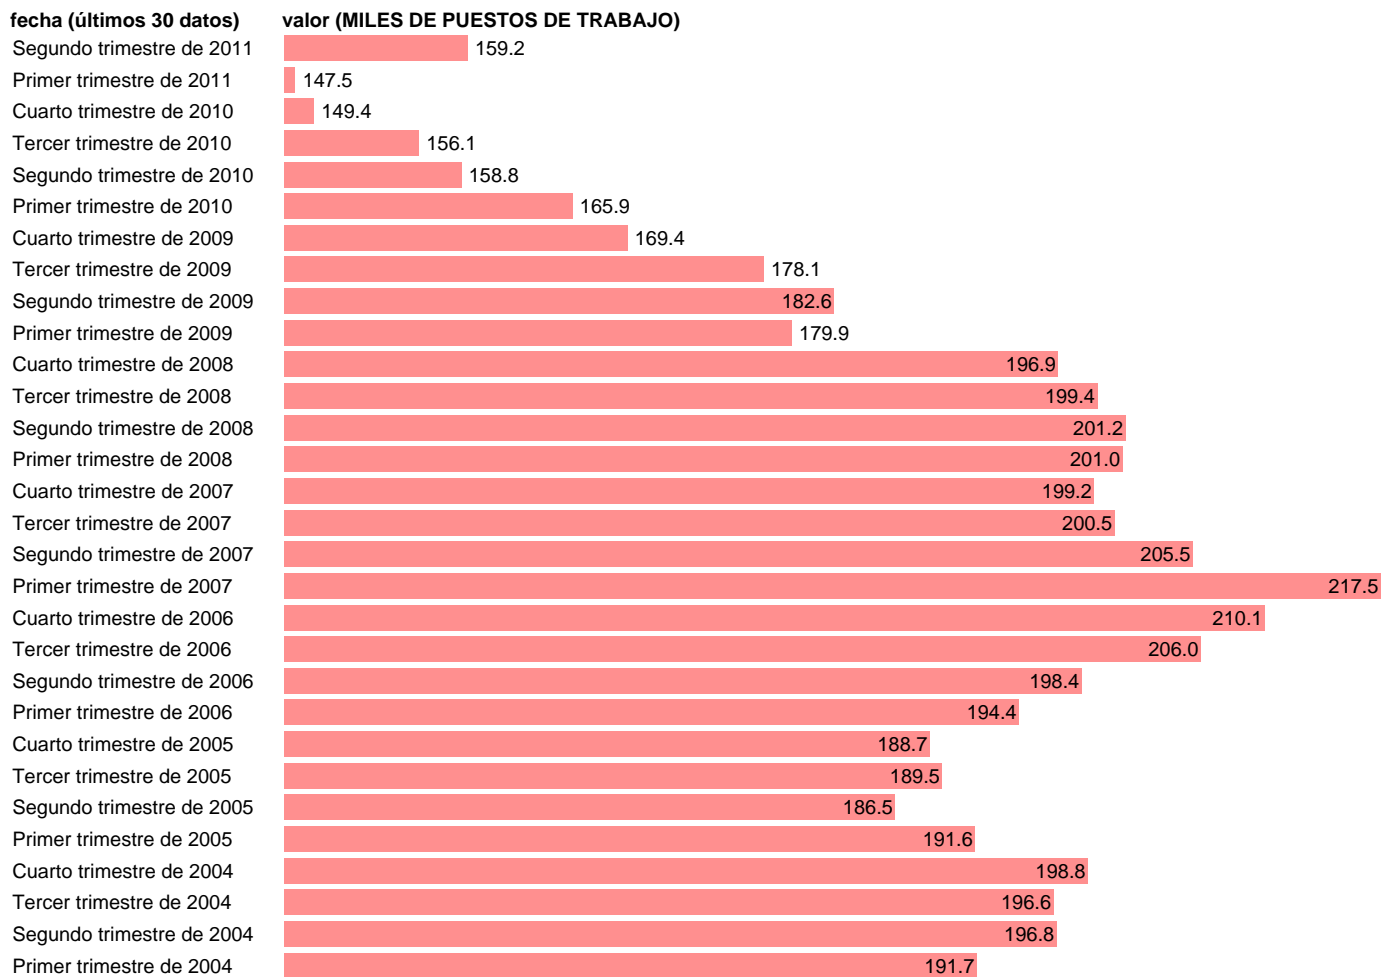

## PUESTOS DE TRABAJO. NO ASALARIADOS.INDUSTRIA TOTAL (DATOS CORREGIDOS)

Estadística: [PUESTOS DE TRABAJO. NO ASALARIADOS.INDUSTRIA TOTAL \(DATOS CORREGIDOS\)](#)

Enlace permanente (Permalink): <https://tematicas.org/M1/90gc8520d/>

Notas: **DATOS CORREGIDOS DE EFECTOS ESTACIONALES Y CALENDARIO ACTUALIZA: ÁREA MERCADO LABORAL**

Fuente: **INE (CN 2000).**

Frecuencia: **Trimestral.**

Unidades: **MILES DE PUESTOS DE TRABAJO.**

Datos disponibles desde **Primer trimestre de 1995** hasta **Segundo trimestre de 2011.**

Valor más alto alcanzado en Segundo trimestre de 2000: **239.2.**

Valor más bajo alcanzado en Primer trimestre de 2011: **147.5.**

[Pulse aquí](#) para acceder a los datos completos actualizados y a la representación gráfica estadística.