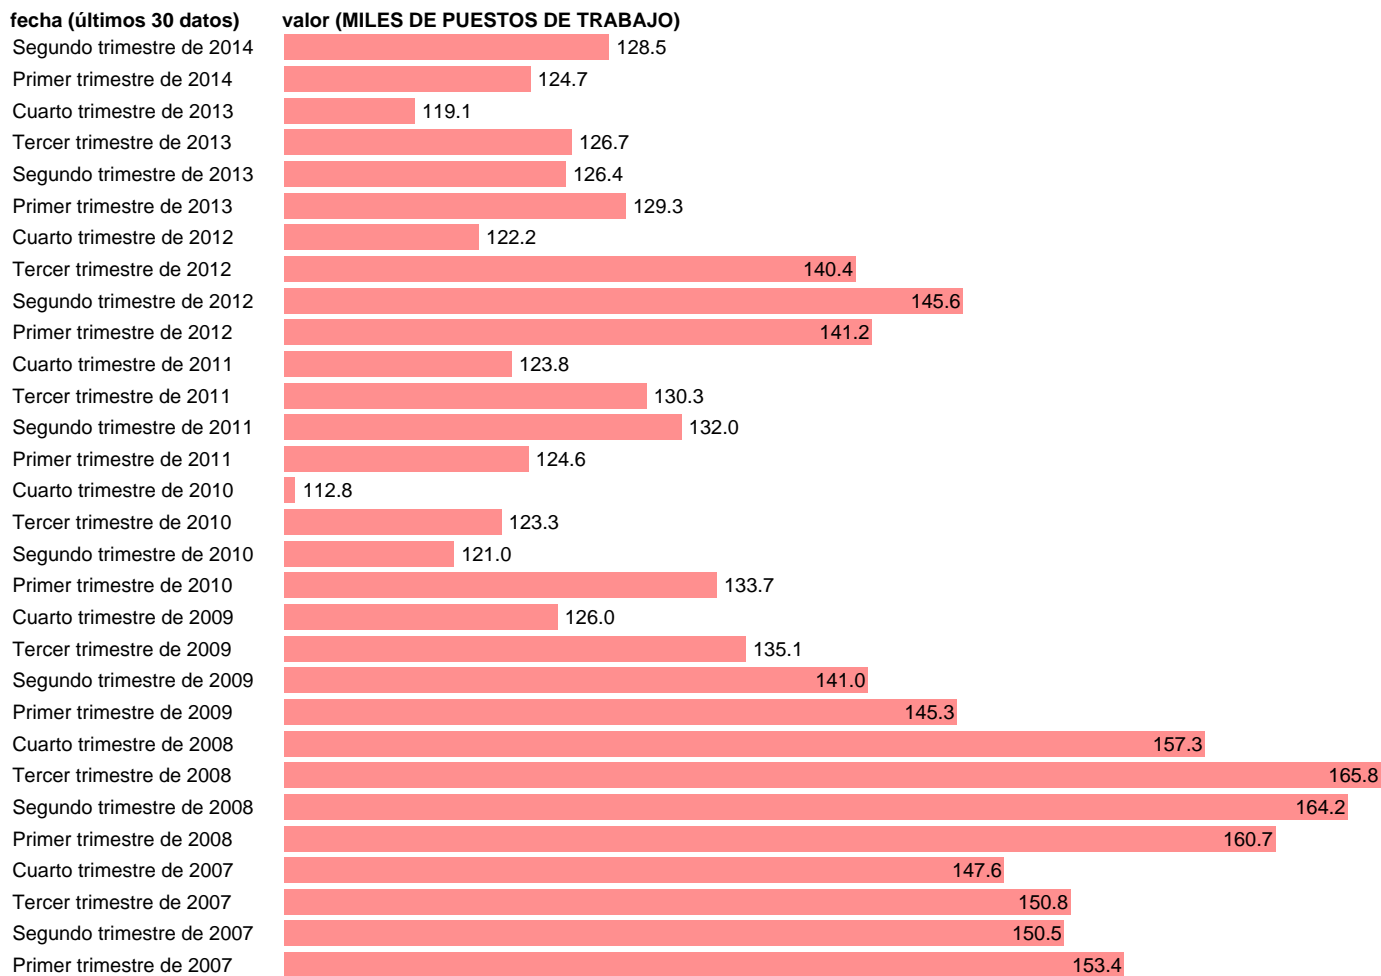

PUESTOS DE TRABAJO. NO ASALARIADOS. INDUSTRIA TOTAL (CVEC)

Estadística: [PUESTOS DE TRABAJO. NO ASALARIADOS. INDUSTRIA TOTAL \(CVEC\)](#)

Enlace permanente (Permalink): <https://tematicas.org/M1/90hc8520d/>

Notas: CVEC DE EFECTOS ESTACIONALES Y CALENDARIO ACTUALIZA: ÁREA MERCADO LABORAL

Fuente: INE (CN 2008).

Frecuencia: Trimestral.

Unidades: MILES DE PUESTOS DE TRABAJO.

Datos disponibles desde **Primer trimestre de 1995** hasta **Segundo trimestre de 2014**.

Valor más alto alcanzado en Primer trimestre de 2000: **243.5**.

Valor más bajo alcanzado en Cuarto trimestre de 2010: **112.8**.

[Pulse aquí](#) para acceder a los datos completos actualizados y a la representación gráfica estadística.