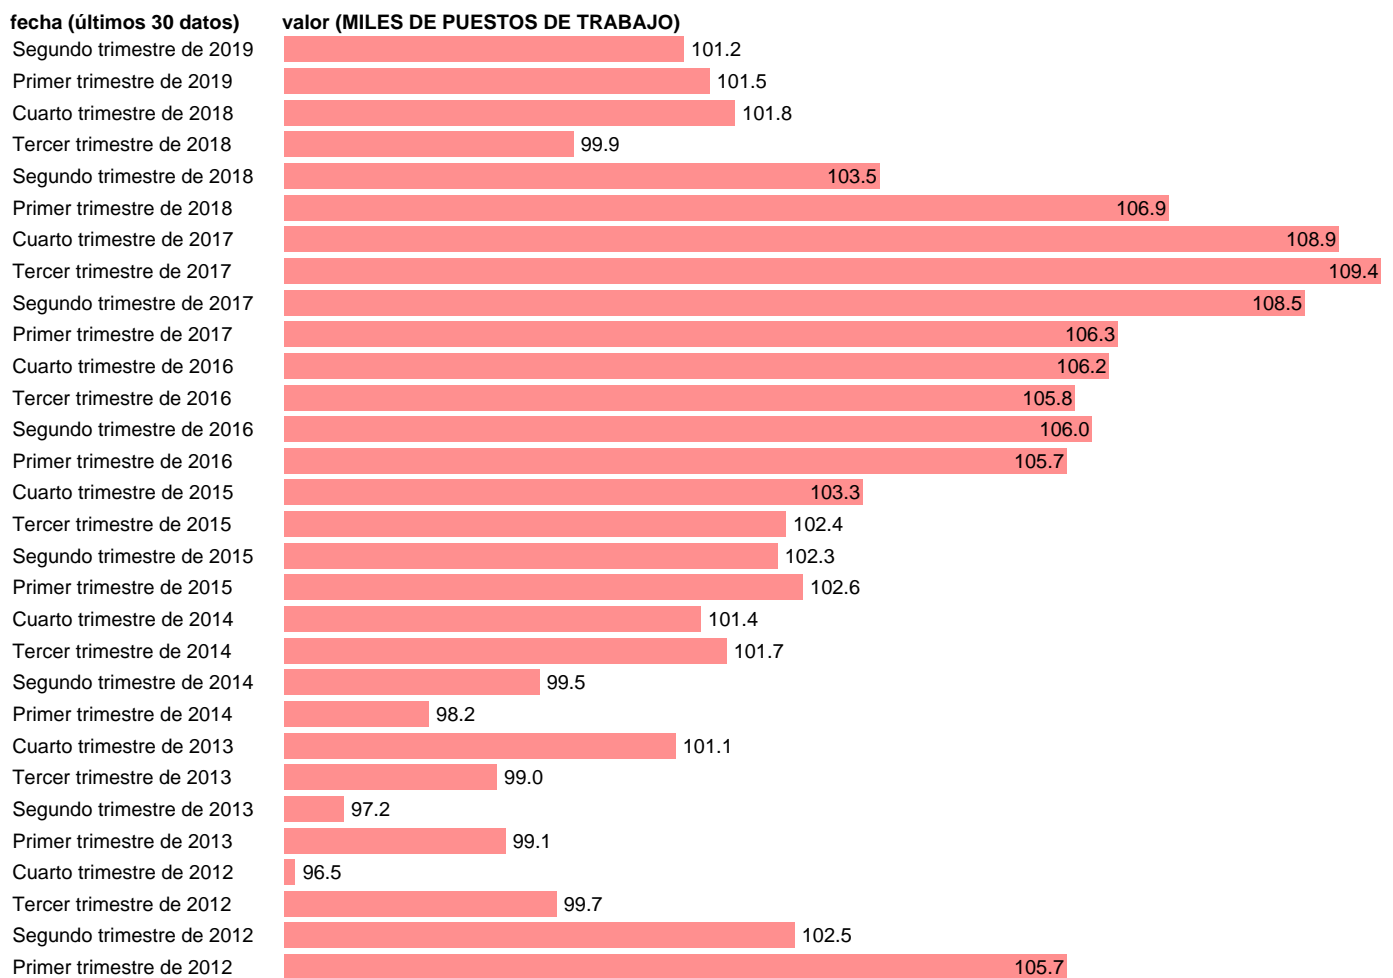

## PUESTOS DE TRABAJO. NO ASALARIADOS. INDUSTRIA TOTAL (CVEC)

Estadística: [PUESTOS DE TRABAJO. NO ASALARIADOS. INDUSTRIA TOTAL \(CVEC\)](#)

Enlace permanente (Permalink): <https://tematicas.org/M1/90jc8520d/>

Notas: CVEC DE EFECTOS ESTACIONALES Y CALENDARIO ACTUALIZA: ÁREA MERCADO LABORAL

Fuente: INE (CNTR BASE 2010).

Frecuencia: Trimestral.

Unidades: MILES DE PUESTOS DE TRABAJO.

Datos disponibles desde **Primer trimestre de 1995** hasta **Segundo trimestre de 2019**.

Valor más alto alcanzado en Segundo trimestre de 2000: **225.8**.

Valor más bajo alcanzado en Cuarto trimestre de 2012: **96.5**.

[Pulse aquí](#) para acceder a los datos completos actualizados y a la representación gráfica estadística.