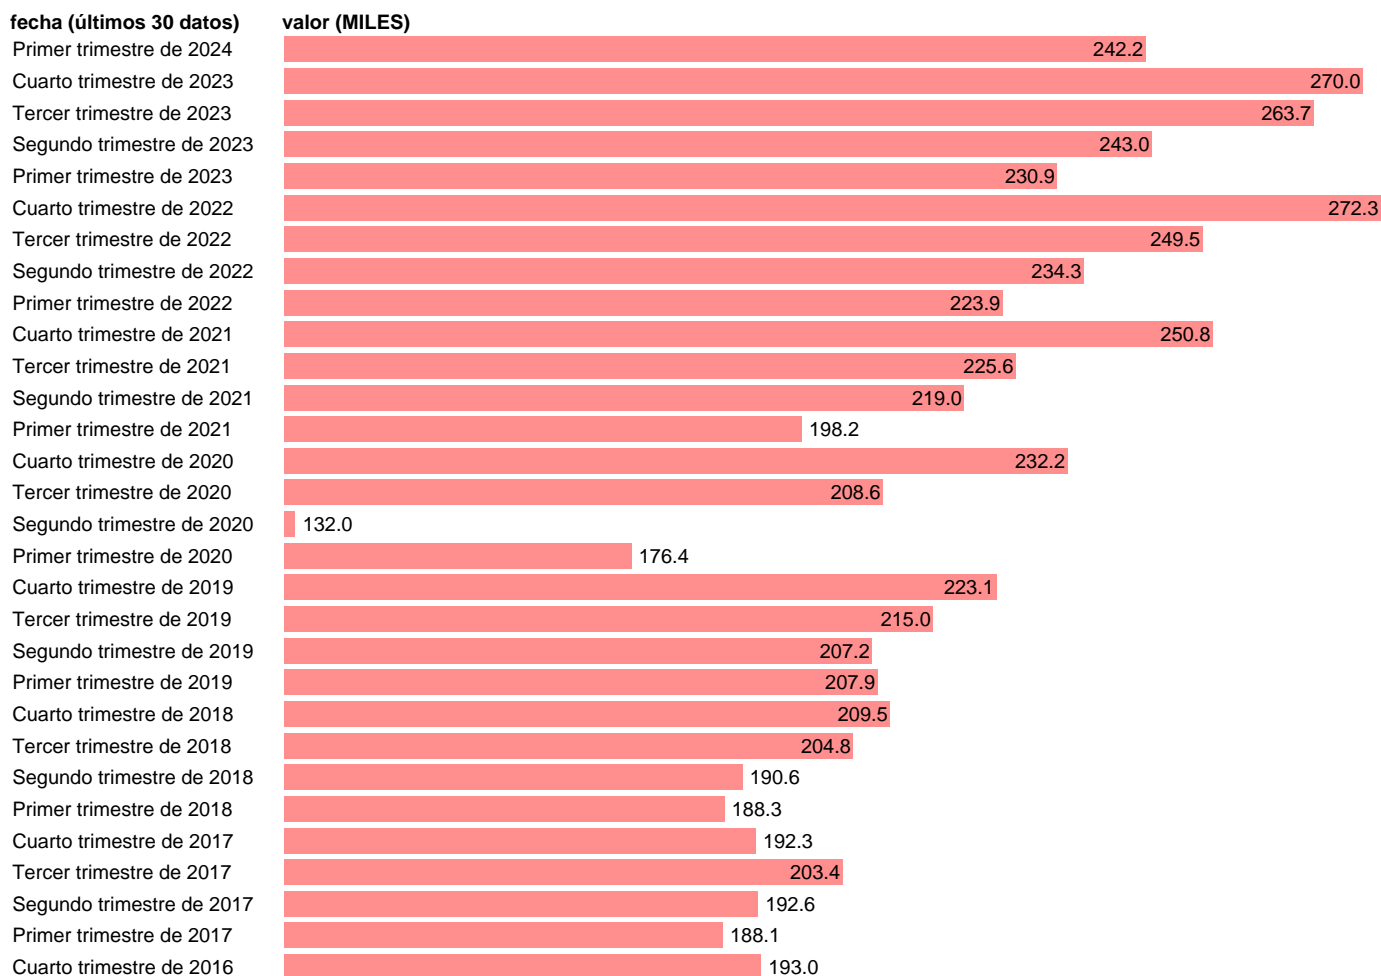

## PUESTOS DE TRABAJO. NO ASALARIADOS. CONSTRUCCION

Estadística: [PUESTOS DE TRABAJO. NO ASALARIADOS. CONSTRUCCION](#)

Enlace permanente (Permalink): <https://tematicas.org/M1/998530t/>

Notas: **Contabilidad Nacional Trimestral (www.ine.es/dyngs/IOE/es/operacion.htm?numinv=30024).**

Fuente: **INE.**

Frecuencia: **Trimestral.**

Unidades: **MILES.**

Datos disponibles desde **Primer trimestre de 1995** hasta **Primer trimestre de 2024.**

Valor más alto alcanzado en Tercer trimestre de 2007: **347.3.**

Valor más bajo alcanzado en Segundo trimestre de 2020: **132.**

[Pulse aquí](#) para acceder a los datos completos actualizados y a la representación gráfica estadística.