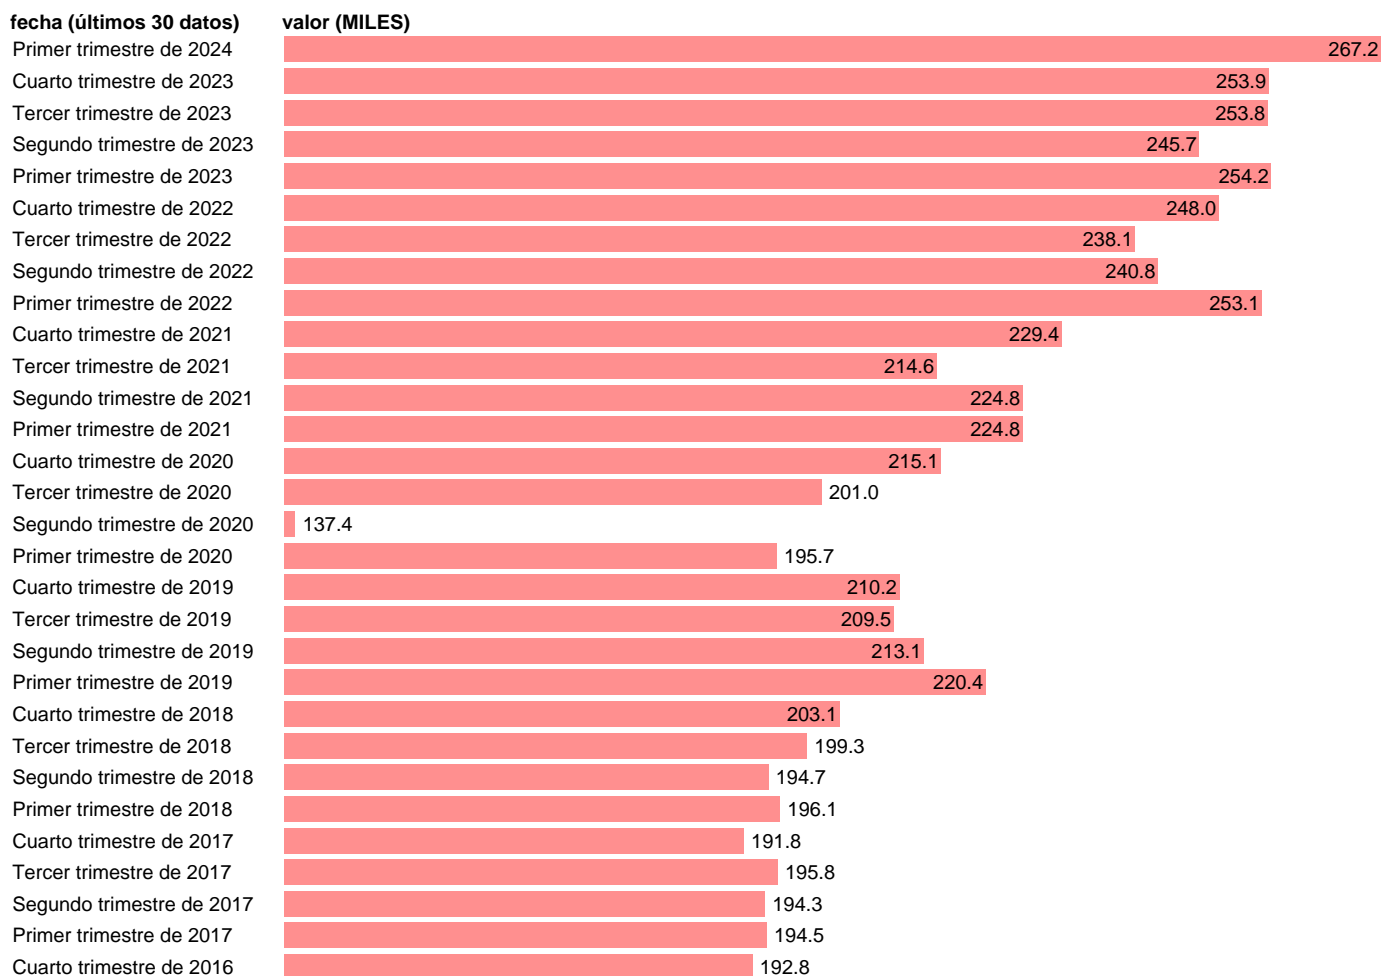

PUESTOS DE TRABAJO. NO ASALARIADOS. CONSTRUCCION. CVEC

Estadística: [PUESTOS DE TRABAJO. NO ASALARIADOS. CONSTRUCCION. CVEC](#)

Enlace permanente (Permalink): <https://tematicas.org/M1/998530d/>

Notas: **Contabilidad Nacional Trimestral (www.ine.es/dyngs/IOE/es/operacion.htm?numinv=30024).**

Fuente: **INE.**

Frecuencia: **Trimestral.**

Unidades: **MILES.**

Datos disponibles desde **Primer trimestre de 1995** hasta **Primer trimestre de 2024.**

Valor más alto alcanzado en Primer trimestre de 2007: **354.9.**

Valor más bajo alcanzado en Segundo trimestre de 2020: **137.4.**

[Pulse aquí](#) para acceder a los datos completos actualizados y a la representación gráfica estadística.