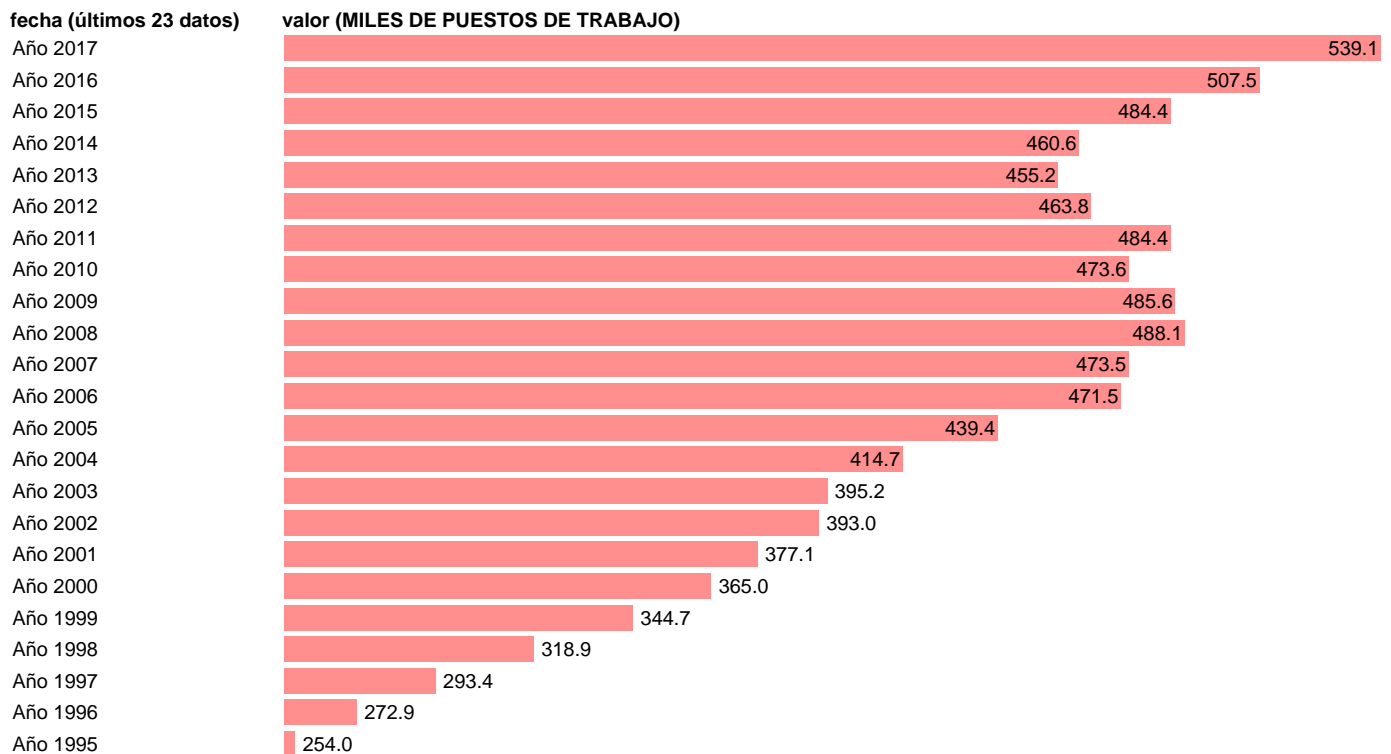

## PUESTOS DE TRABAJO INFORMACION Y COMUNICACION. PRECIOS CORRIENTES.BASE 2010

Estadística: [PUESTOS DE TRABAJO INFORMACION Y COMUNICACION. PRECIOS CORRIENTES.BASE 2010](#)

Enlace permanente (Permalink): <https://tematicas.org/M1/928342/>

Notas: **ACTUALIZA: ÁREA MERCADO LABORAL**

Fuente: **INE (CN 2010).**

Frecuencia: **Anual.**

Unidades: **MILES DE PUESTOS DE TRABAJO.**

Datos disponibles desde **Año 1995** hasta **Año 2017**.

Valor más alto alcanzado en Año 2017: **539.1**.

Valor más bajo alcanzado en Año 1995: **254**.

[Pulse aquí](#) para acceder a los datos completos actualizados y a la representación gráfica estadística.