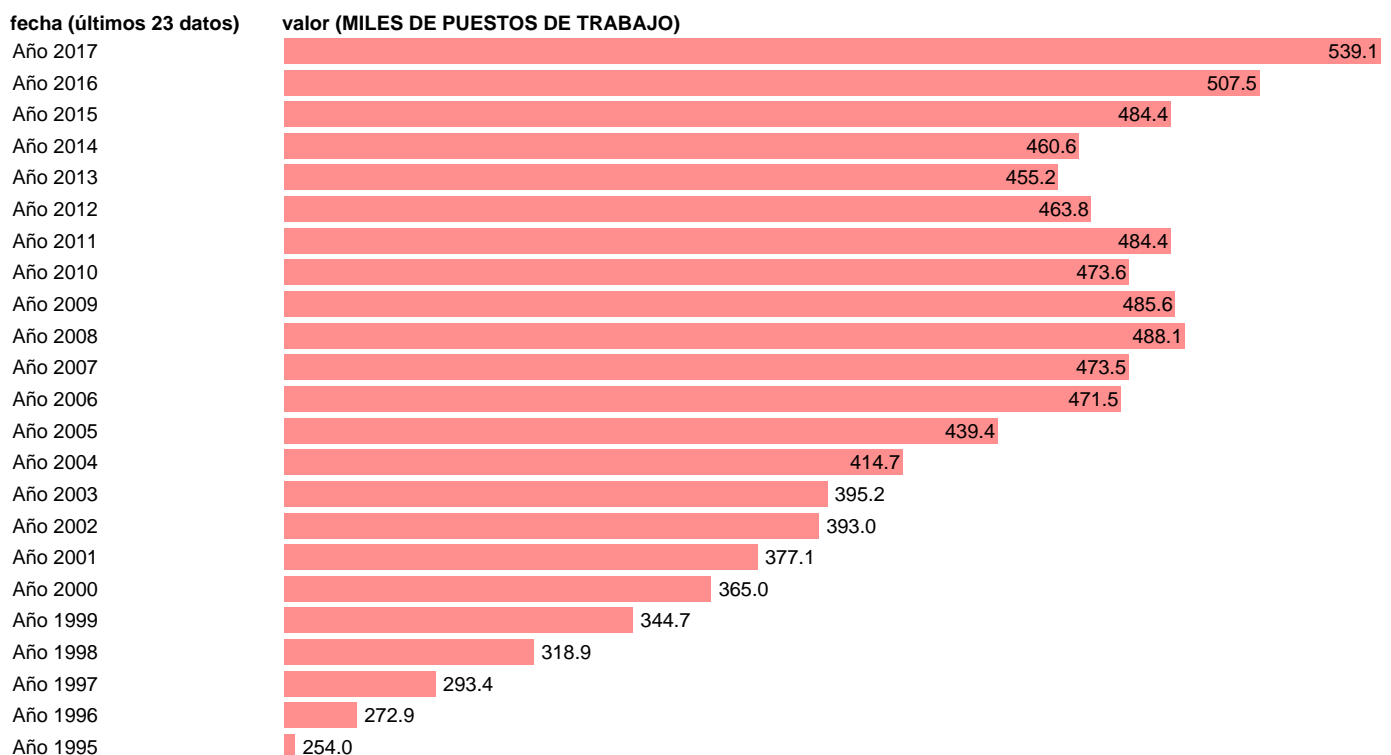

## PUESTOS DE TRABAJO INFORMACION Y COMUNICACION. PRECIOS CORRIENTES.BASE 2010

Estadística: [PUESTOS DE TRABAJO INFORMACION Y COMUNICACION. PRECIOS CORRIENTES.BASE 2010](#)

Enlace permanente (Permalink): <https://tematicas.org/M1/9c8342/>

Notas: **ACTUALIZA: ÁREA MERCADO LABORAL**

Fuente: **INE (CN 2010).**

Frecuencia: **Anual.**

Unidades: **MILES DE PUESTOS DE TRABAJO.**

Datos disponibles desde **Año 1995** hasta **Año 2017**.

Valor más alto alcanzado en Año 2017: **539.1**.

Valor más bajo alcanzado en Año 1995: **254**.

[Pulse aquí](#) para acceder a los datos completos actualizados y a la representación gráfica estadística.