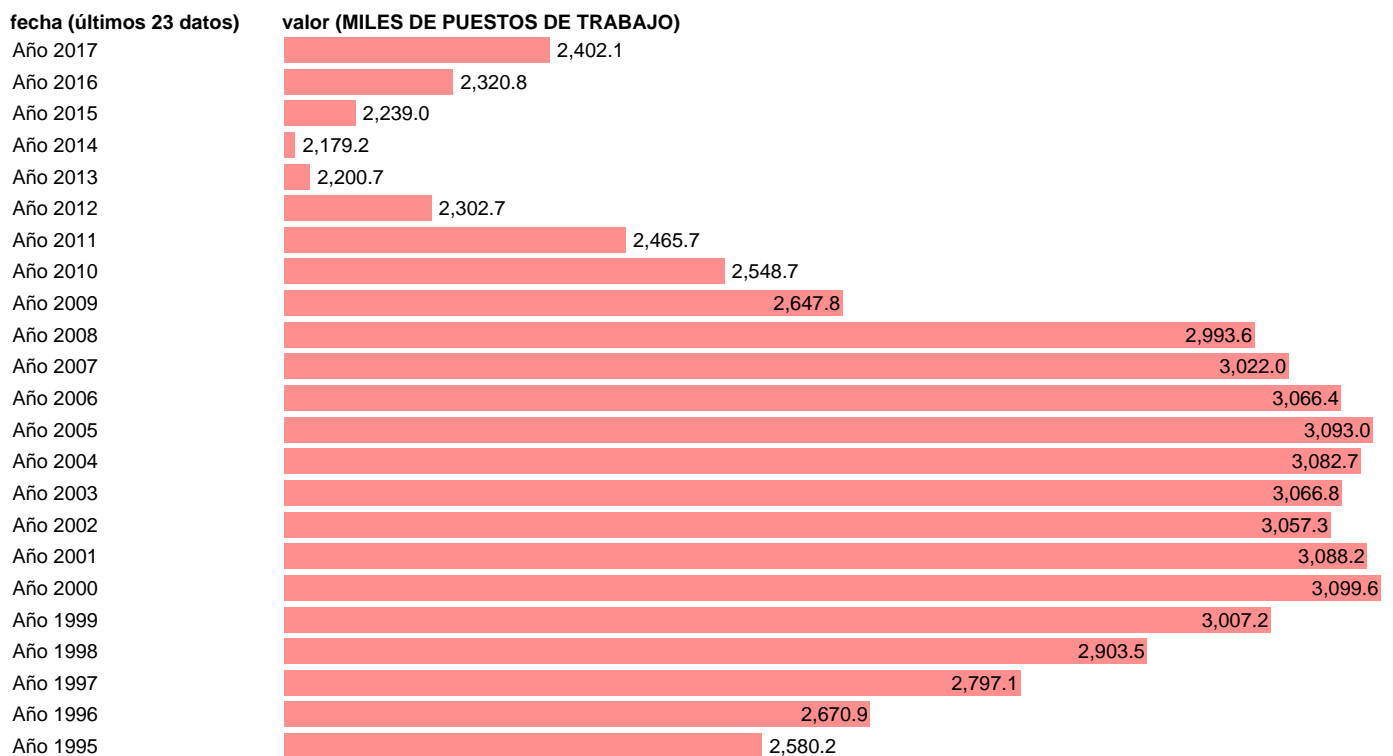

## PUESTOS DE TRABAJO. INDUSTRIA TOTAL

Estadística: [PUESTOS DE TRABAJO. INDUSTRIA TOTAL](#)

Enlace permanente (Permalink): <https://tematicas.org/M1/928320/>

Notas: **ACTUALIZA: ÁREA MERCADO LABORAL**

Fuente: **INE (CN 2010).**

Frecuencia: **Anual.**

Unidades: **MILES DE PUESTOS DE TRABAJO.**

Datos disponibles desde **Año 1995** hasta **Año 2017**.

Valor más alto alcanzado en Año 2000: **3099.6**.

Valor más bajo alcanzado en Año 2014: **2179.2**.