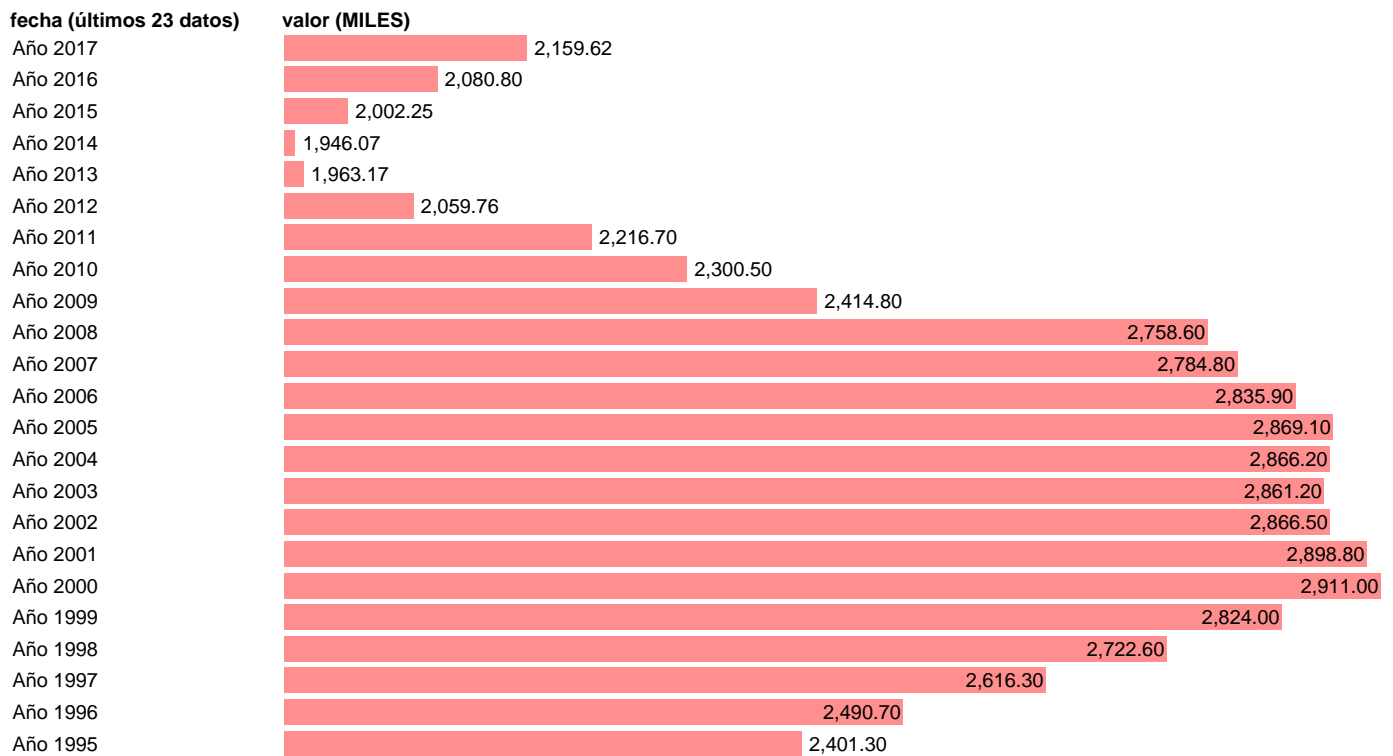

PUESTOS DE TRABAJO. INDUSTRIA MANUFACTURERA

Estadística: [PUESTOS DE TRABAJO. INDUSTRIA MANUFACTURERA](#)

Enlace permanente (Permalink): <https://tematicas.org/M1/928321/>

Fuente: **INE.**

Frecuencia: **Anual.**

Unidades: **MILES.**

Datos disponibles desde **Año 1995** hasta **Año 2017**.

Valor más alto alcanzado en Año 2000: **2911.**

Valor más bajo alcanzado en Año 2014: **1946.07.**

[Pulse aquí](#) para acceder a los datos completos actualizados y a la representación gráfica estadística.