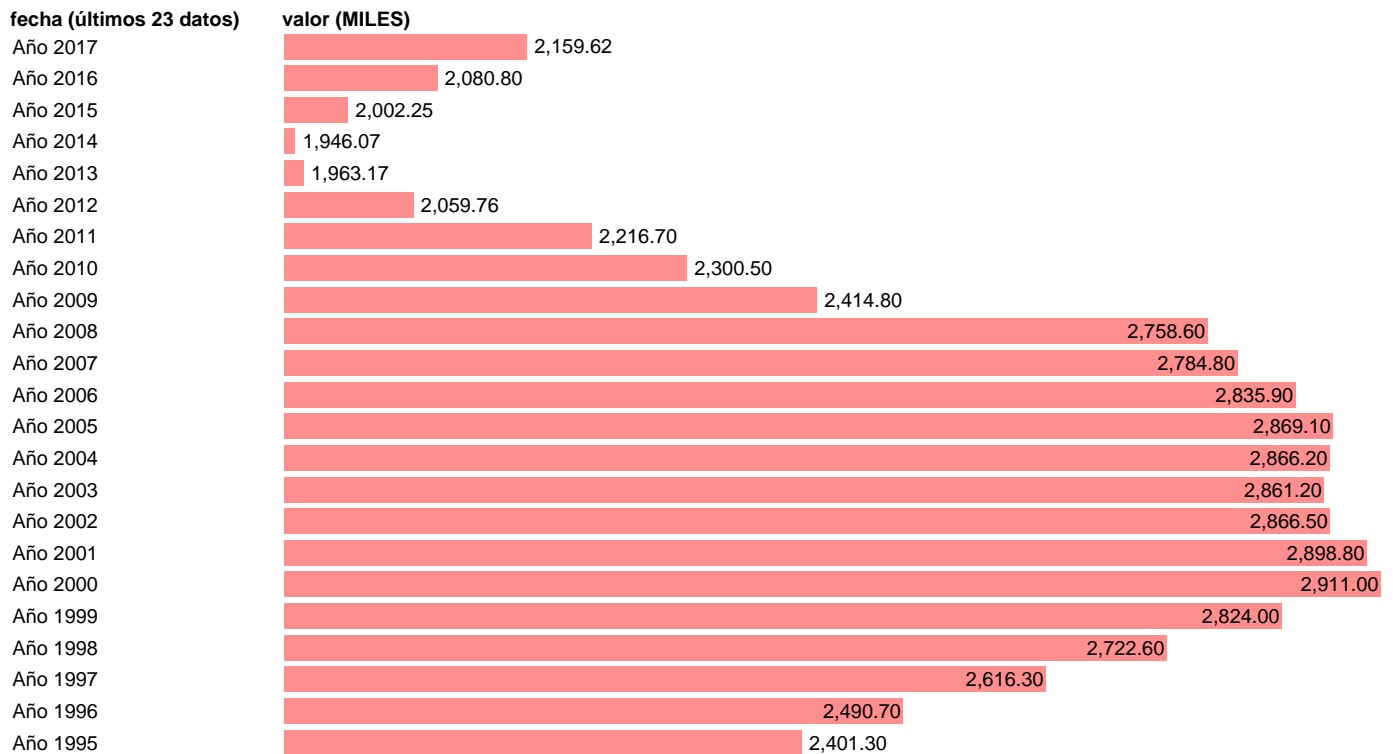

## PUESTOS DE TRABAJO. INDUSTRIA MANUFACTURERA

Estadística: [PUESTOS DE TRABAJO. INDUSTRIA MANUFACTURERA](#)

Enlace permanente (Permalink): <https://tematicas.org/M1/9c8321/>

Fuente: **INE.**

Frecuencia: **Anual.**

Unidades: **MILES.**

Datos disponibles desde **Año 1995** hasta **Año 2017**.

Valor más alto alcanzado en Año 2000: **2911**.

Valor más bajo alcanzado en Año 2014: **1946.07**.

[Pulse aquí](#) para acceder a los datos completos actualizados y a la representación gráfica estadística.