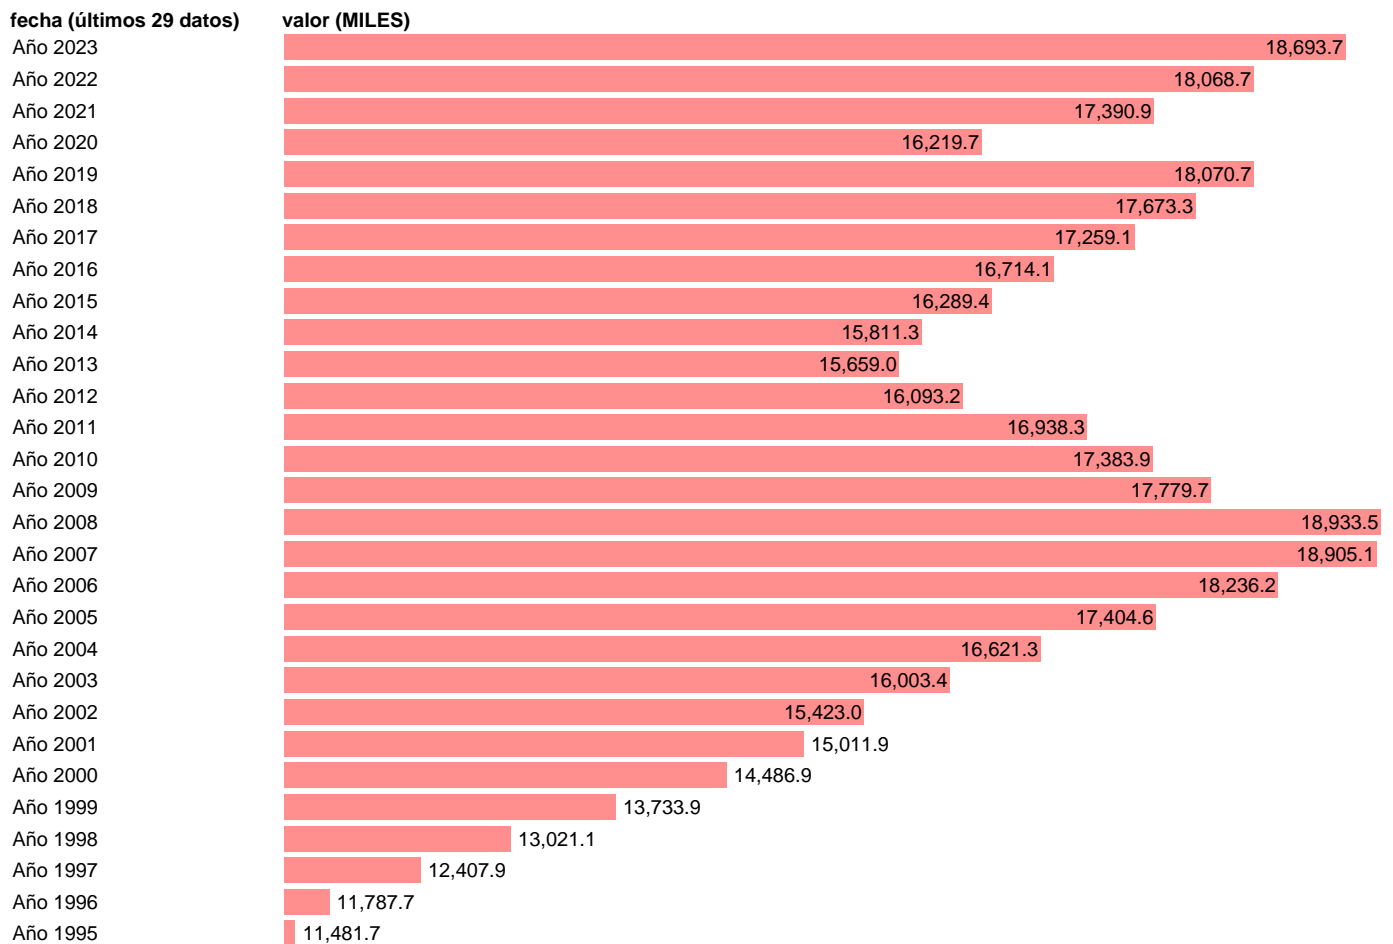

PUESTOS DE TRABAJO. ASALARIADOS. NACIONAL

Estadística: [PUESTOS DE TRABAJO. ASALARIADOS. NACIONAL](#)

Enlace permanente (Permalink): <https://tematicas.org/M1/998400/>

Notas: [Contabilidad Nacional Trimestral \(www.ine.es/dyngs/IOE/es/operacion.htm?numinv=30024\)](#).

Fuente: **INE.**

Frecuencia: **Anual.**

Unidades: **MILES.**

Datos disponibles desde **Año 1995** hasta **Año 2023**.

Valor más alto alcanzado en Año 2008: **18933.5**.

Valor más bajo alcanzado en Año 1995: **11481.7**.

[Pulse aquí](#) para acceder a los datos completos actualizados y a la representación gráfica estadística.