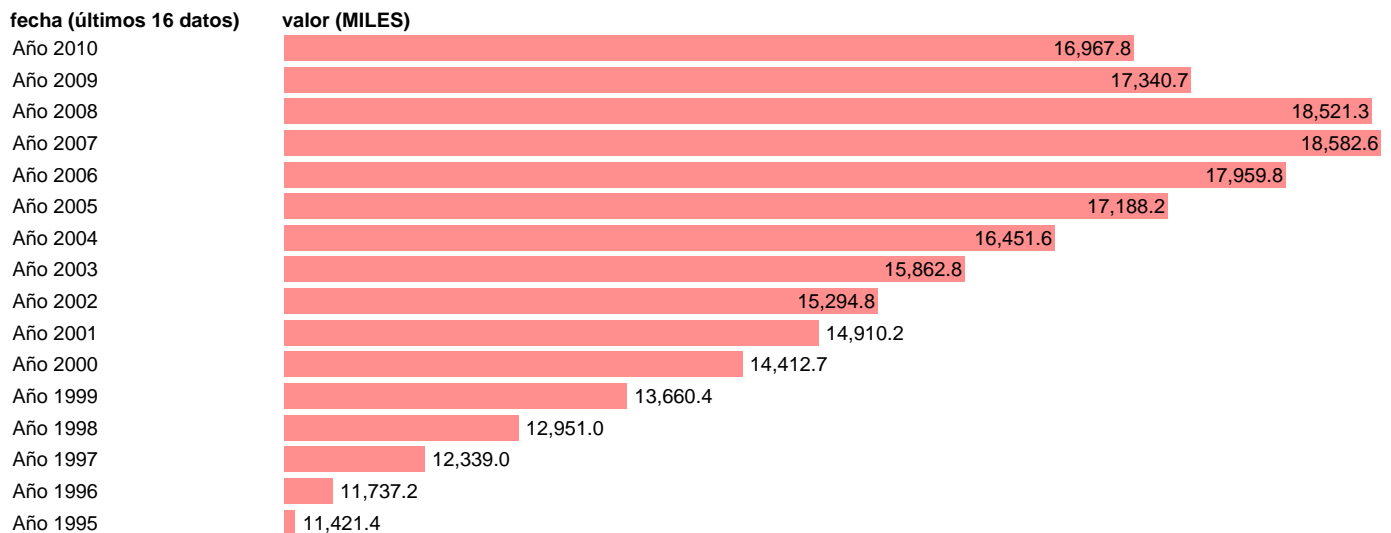

PUESTOS DE TRABAJO. ASALARIADOS. TOTAL

Estadística: [PUESTOS DE TRABAJO. ASALARIADOS. TOTAL](#)

Enlace permanente (Permalink): <https://tematicas.org/M1/9agc8400/>

Notas: ACTUALIZA: ÁREA MERCADO LABORAL

Fuente: INE (CN 2000).

Frecuencia: Anual.

Unidades: MILES.

Datos disponibles desde Año 1995 hasta Año 2010.

Valor más alto alcanzado en Año 2007: **18582.6**.

Valor más bajo alcanzado en Año 1995: **11421.4**.

[Pulse aquí](#) para acceder a los datos completos actualizados y a la representación gráfica estadística.