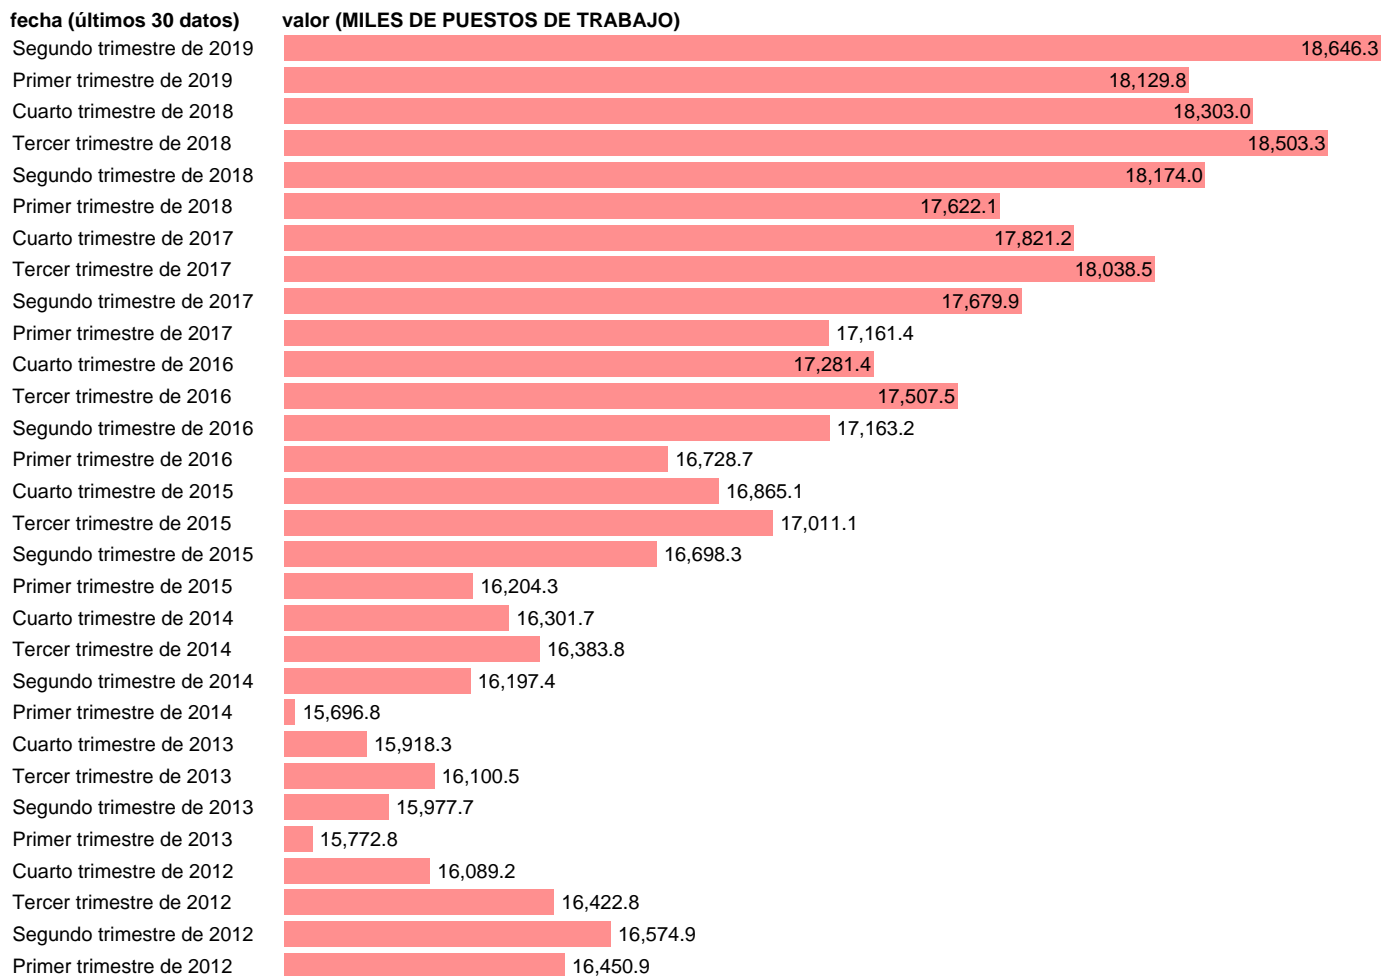

PUESTOS DE TRABAJO. ASALARIADOS. TOTAL

Estadística: [PUESTOS DE TRABAJO. ASALARIADOS. TOTAL](#)

Enlace permanente (Permalink): <https://tematicas.org/M1/90jc8400t/>

Notas: **ACTUALIZA: ÁREA MERCADO LABORAL**

Fuente: **INE (CNTR BASE 2010).**

Frecuencia: **Trimestral.**

Unidades: **MILES DE PUESTOS DE TRABAJO.**

Datos disponibles desde **Primer trimestre de 1995** hasta **Segundo trimestre de 2019**.

Valor más alto alcanzado en Segundo trimestre de 2008: **19387.1**.

Valor más bajo alcanzado en Primer trimestre de 1995: **11360.2**.

[Pulse aquí](#) para acceder a los datos completos actualizados y a la representación gráfica estadística.