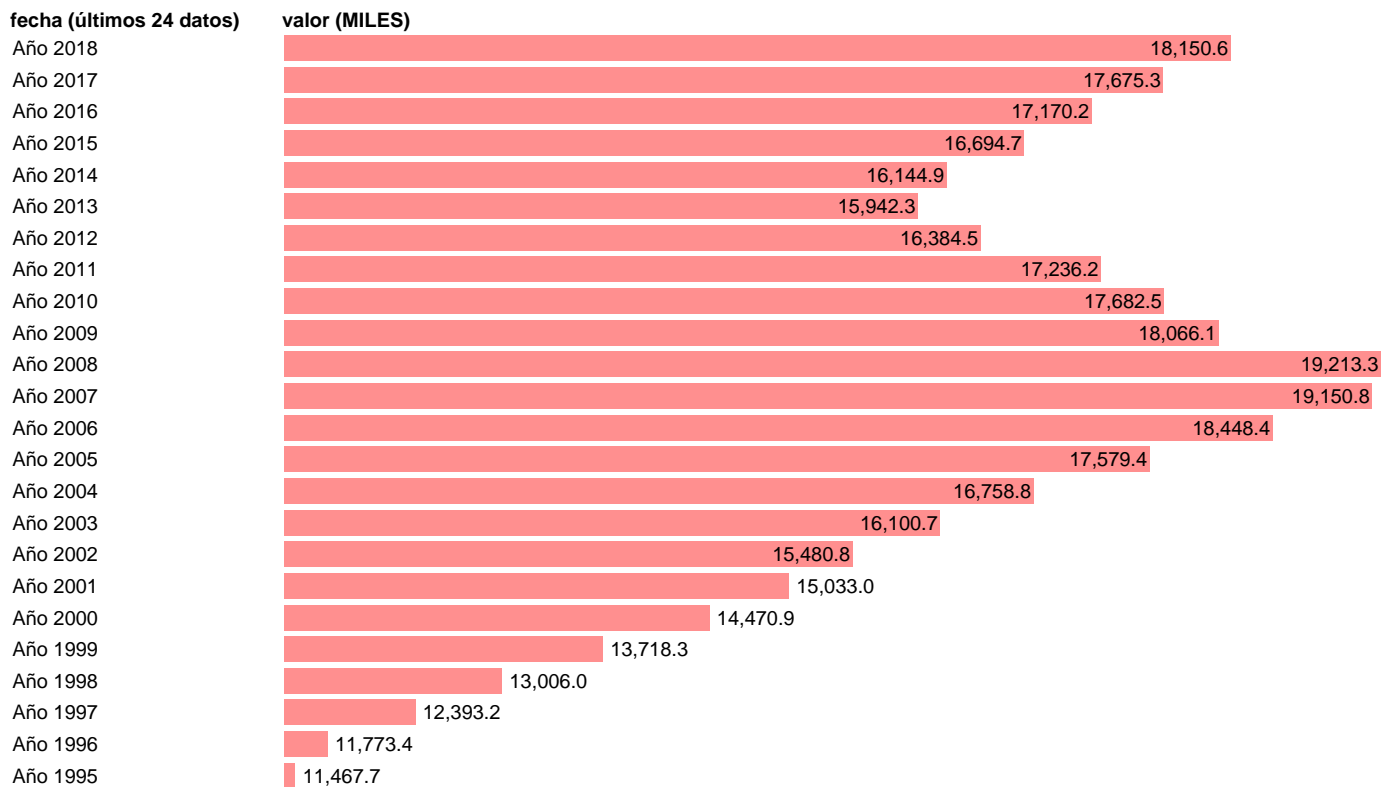

PUESTOS DE TRABAJO. ASALARIADOS. TOTAL

Estadística: [PUESTOS DE TRABAJO. ASALARIADOS. TOTAL](#)

Enlace permanente (Permalink): <https://tematicas.org/M1/90jc8400/>

Notas: **ACTUALIZA: ÁREA MERCADO LABORAL**

Fuente: **INE (CNTR BASE 2010).**

Frecuencia: **Anual.**

Unidades: **MILES.**

Datos disponibles desde **Año 1995** hasta **Año 2018**.

Valor más alto alcanzado en Año 2008: **19213.3**.

Valor más bajo alcanzado en Año 1995: **11467.7**.

[Pulse aquí](#) para acceder a los datos completos actualizados y a la representación gráfica estadística.