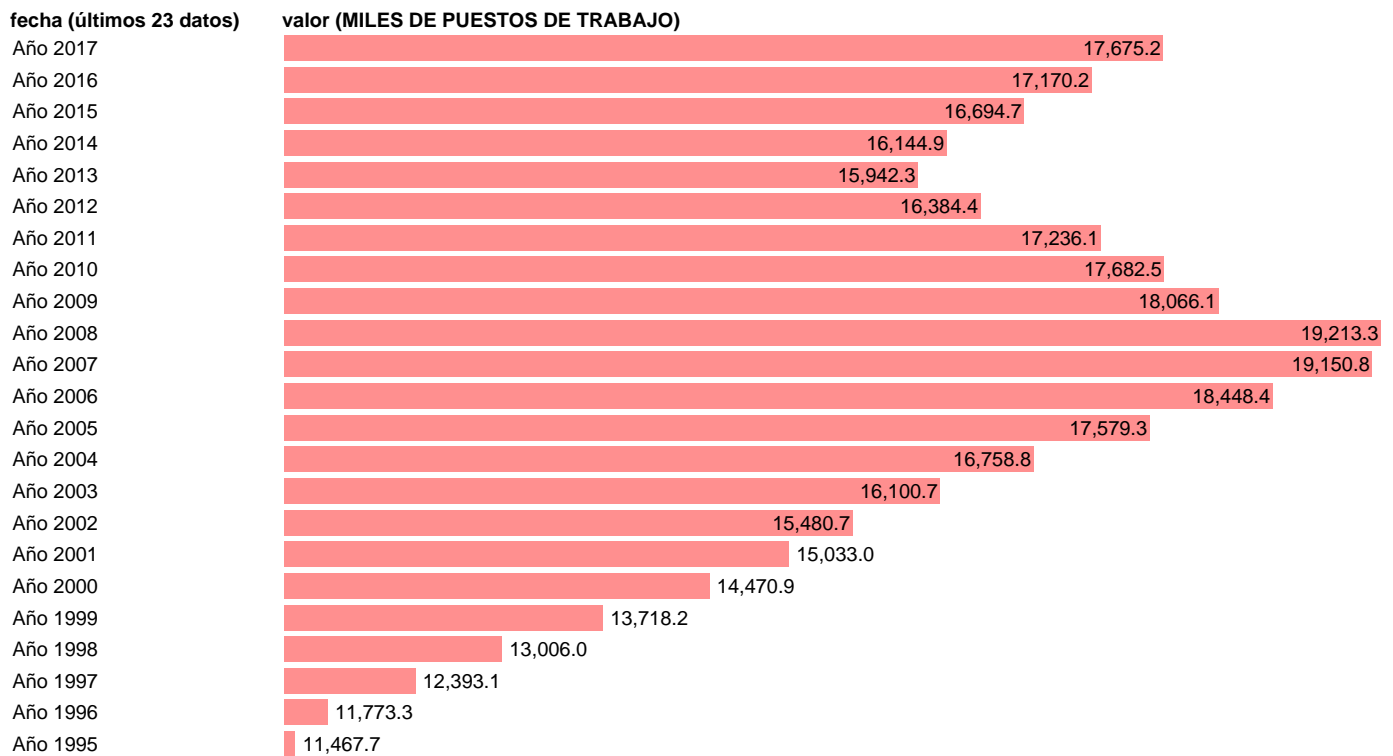

PUESTOS DE TRABAJO. ASALARIADOS. TOTAL

Estadística: [PUESTOS DE TRABAJO. ASALARIADOS. TOTAL](#)

Enlace permanente (Permalink): <https://tematicas.org/M1/928400/>

Notas: **ACTUALIZA: ÁREA MERCADO LABORAL**

Fuente: **INE (CN 2010).**

Frecuencia: **Anual.**

Unidades: **MILES DE PUESTOS DE TRABAJO.**

Datos disponibles desde **Año 1995** hasta **Año 2017**.

Valor más alto alcanzado en Año 2008: **19213.3**.

Valor más bajo alcanzado en Año 1995: **11467.7**.

[Pulse aquí](#) para acceder a los datos completos actualizados y a la representación gráfica estadística.