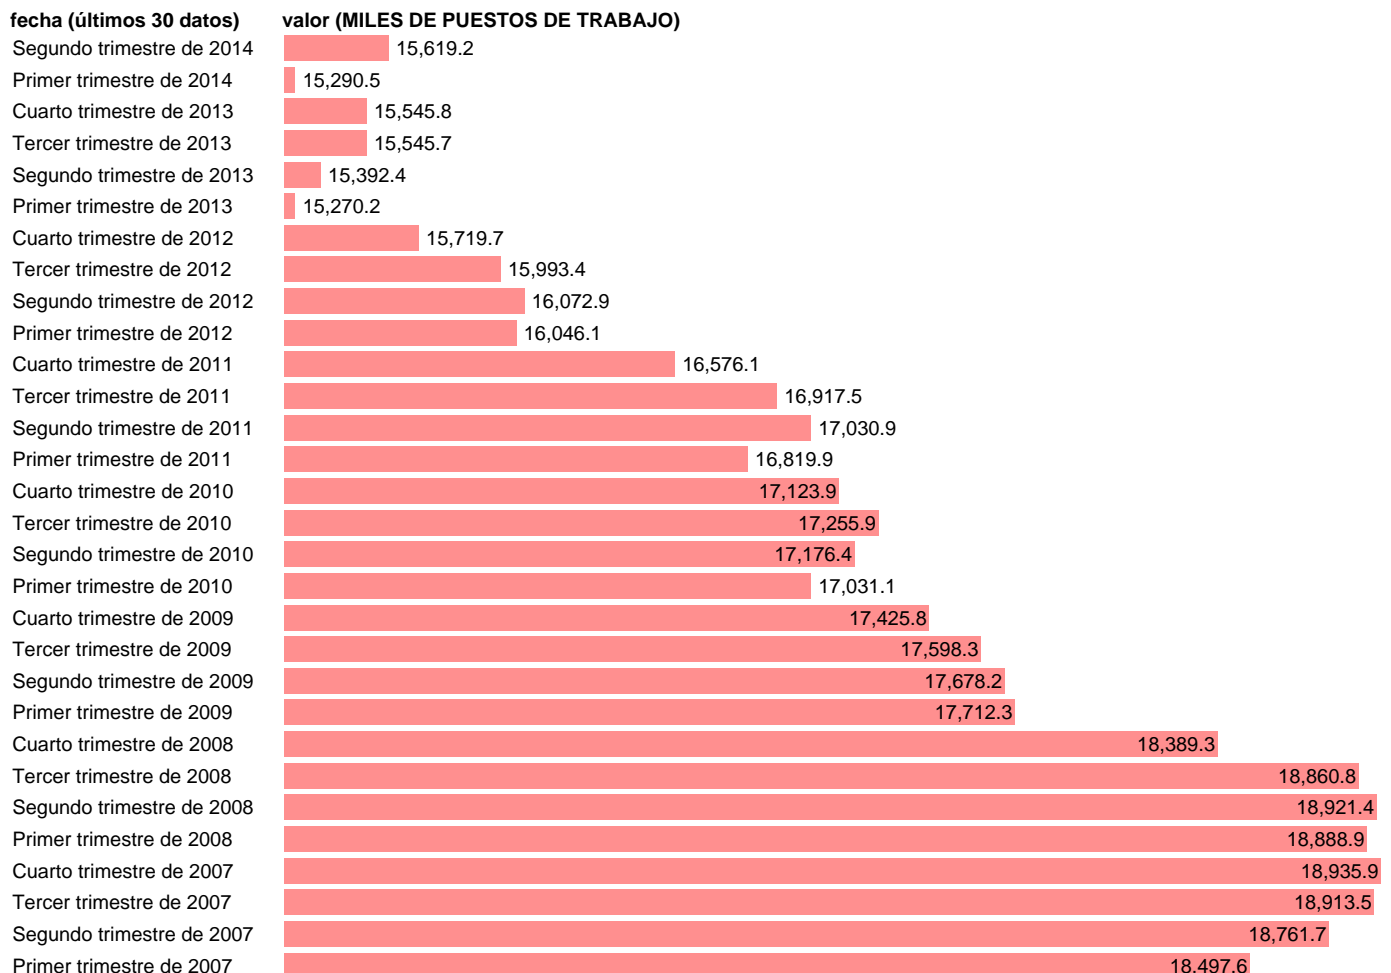

## PUESTOS DE TRABAJO. ASALARIADOS. TOTAL

Estadística: [PUESTOS DE TRABAJO. ASALARIADOS. TOTAL](#)

Enlace permanente (Permalink): <https://tematicas.org/M1/90hc8400t/>

Notas: **ACTUALIZA: ÁREA MERCADO LABORAL**

Fuente: **INE (CN 2008)**.

Frecuencia: **Trimestral**.

Unidades: **MILES DE PUESTOS DE TRABAJO**.

Datos disponibles desde **Primer trimestre de 1995** hasta **Segundo trimestre de 2014**.

Valor más alto alcanzado en Cuarto trimestre de 2007: **18935.9**.

Valor más bajo alcanzado en Primer trimestre de 1995: **11293.9**.

[Pulse aquí](#) para acceder a los datos completos actualizados y a la representación gráfica estadística.