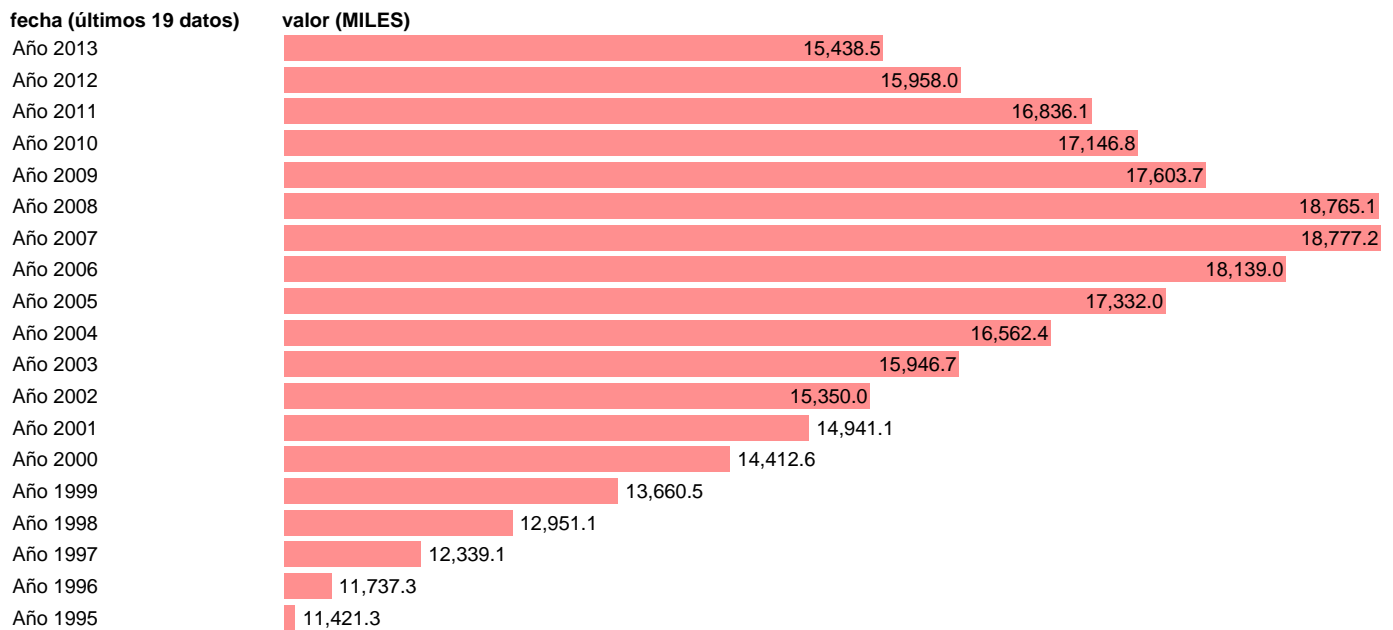

PUESTOS DE TRABAJO. ASALARIADOS. TOTAL

Estadística: [PUESTOS DE TRABAJO. ASALARIADOS. TOTAL](#)

Enlace permanente (Permalink): <https://tematicas.org/M1/90hc8400/>

Notas: **ACTUALIZA: ÁREA MERCADO LABORAL**

Fuente: **INE (CN 2008).**

Frecuencia: **Anual.**

Unidades: **MILES.**

Datos disponibles desde **Año 1995** hasta **Año 2013**.

Valor más alto alcanzado en Año 2007: **18777.2**.

Valor más bajo alcanzado en Año 1995: **11421.3**.

[Pulse aquí](#) para acceder a los datos completos actualizados y a la representación gráfica estadística.