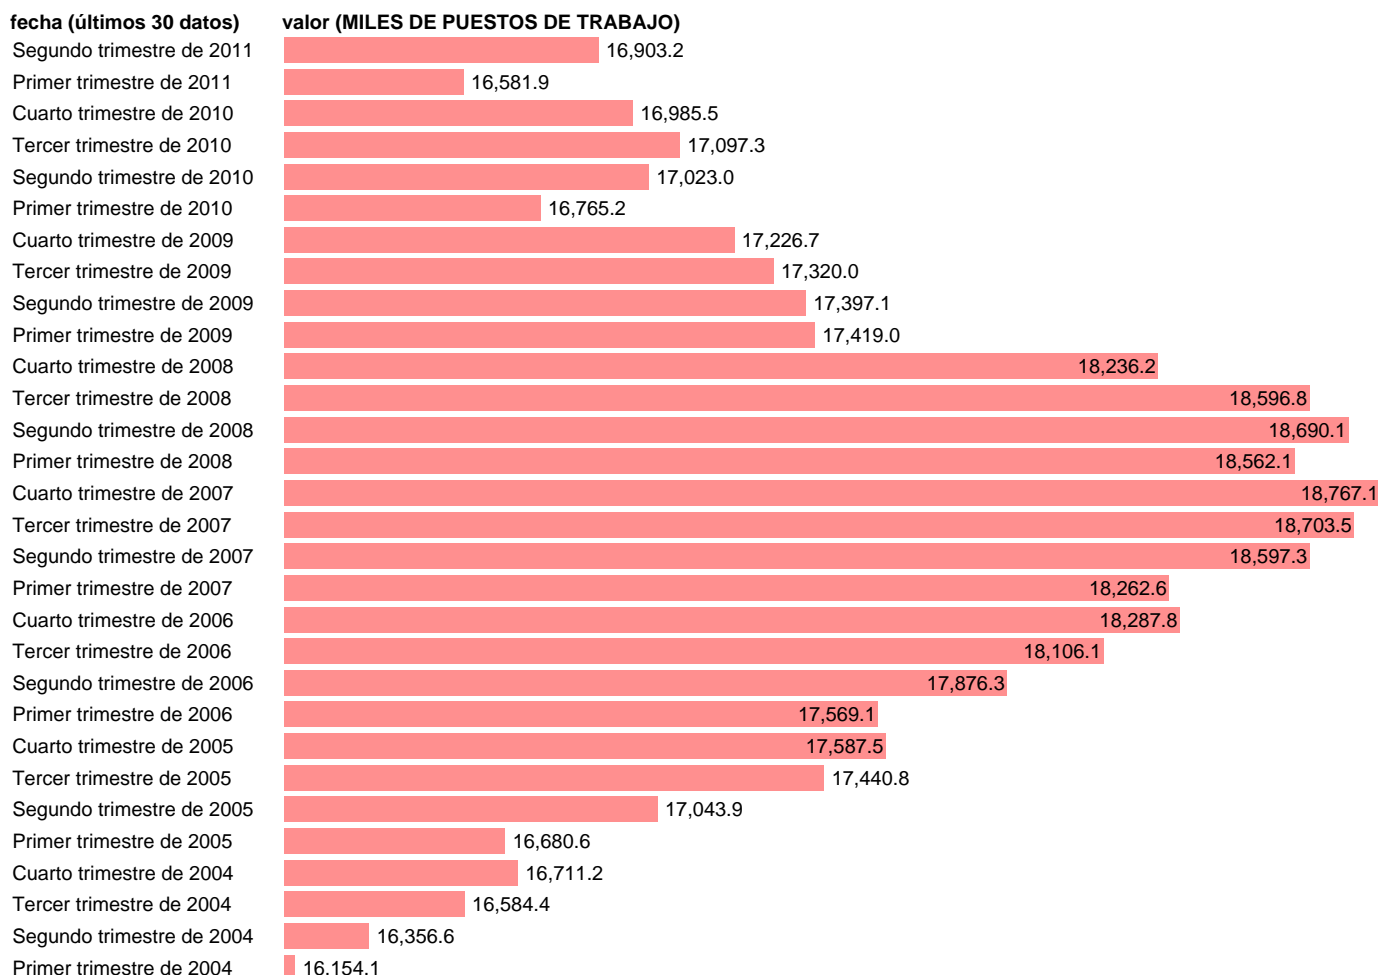

PUESTOS DE TRABAJO. ASALARIADOS. TOTAL

Estadística: [PUESTOS DE TRABAJO. ASALARIADOS. TOTAL](#)

Enlace permanente (Permalink): <https://tematicas.org/M1/90gc8400t/>

Notas: **ACTUALIZA: ÁREA MERCADO LABORAL**

Fuente: **INE (CN 2000).**

Frecuencia: **Trimestral.**

Unidades: **MILES DE PUESTOS DE TRABAJO.**

Datos disponibles desde **Primer trimestre de 1995** hasta **Segundo trimestre de 2011**.

Valor más alto alcanzado en Cuarto trimestre de 2007: **18767.1**.

Valor más bajo alcanzado en Primer trimestre de 1995: **11375.1**.

[Pulse aquí](#) para acceder a los datos completos actualizados y a la representación gráfica estadística.