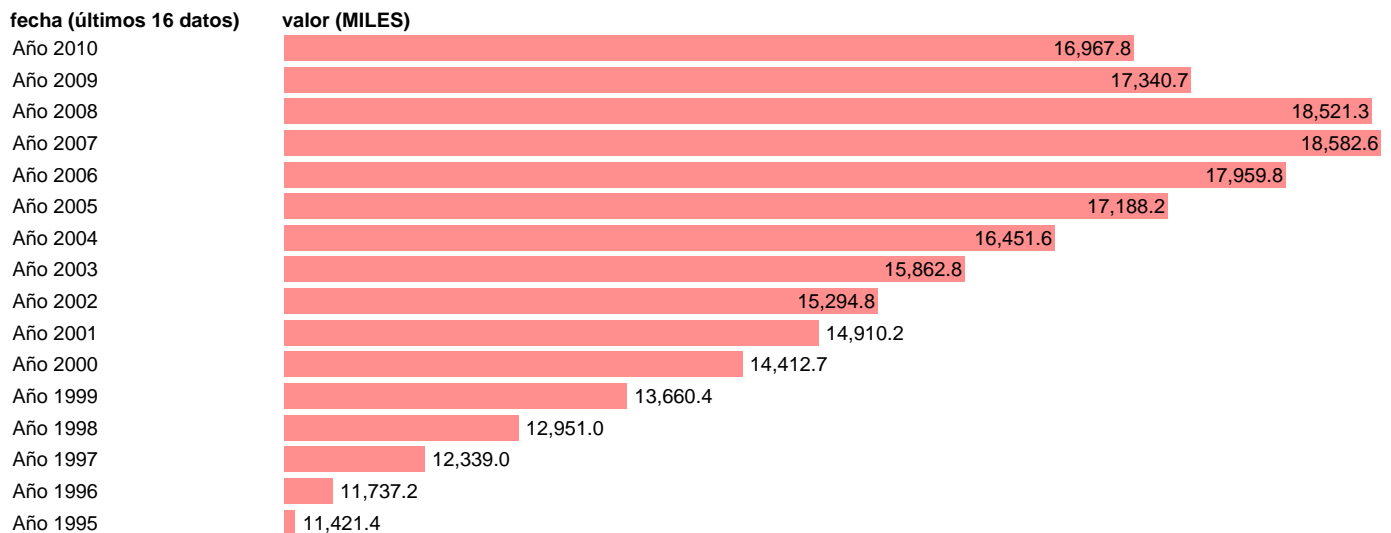

## PUESTOS DE TRABAJO. ASALARIADOS. TOTAL

Estadística: [PUESTOS DE TRABAJO. ASALARIADOS. TOTAL](#)

Enlace permanente (Permalink): <https://tematicas.org/M1/90gc8400/>

Notas: ACTUALIZA: ÁREA MERCADO LABORAL

Fuente: **INE (CN 2000)**.

Frecuencia: **Anual**.

Unidades: **MILES**.

Datos disponibles desde **Año 1995** hasta **Año 2010**.

Valor más alto alcanzado en Año 2007: **18582.6**.

Valor más bajo alcanzado en Año 1995: **11421.4**.

[Pulse aquí](#) para acceder a los datos completos actualizados y a la representación gráfica estadística.