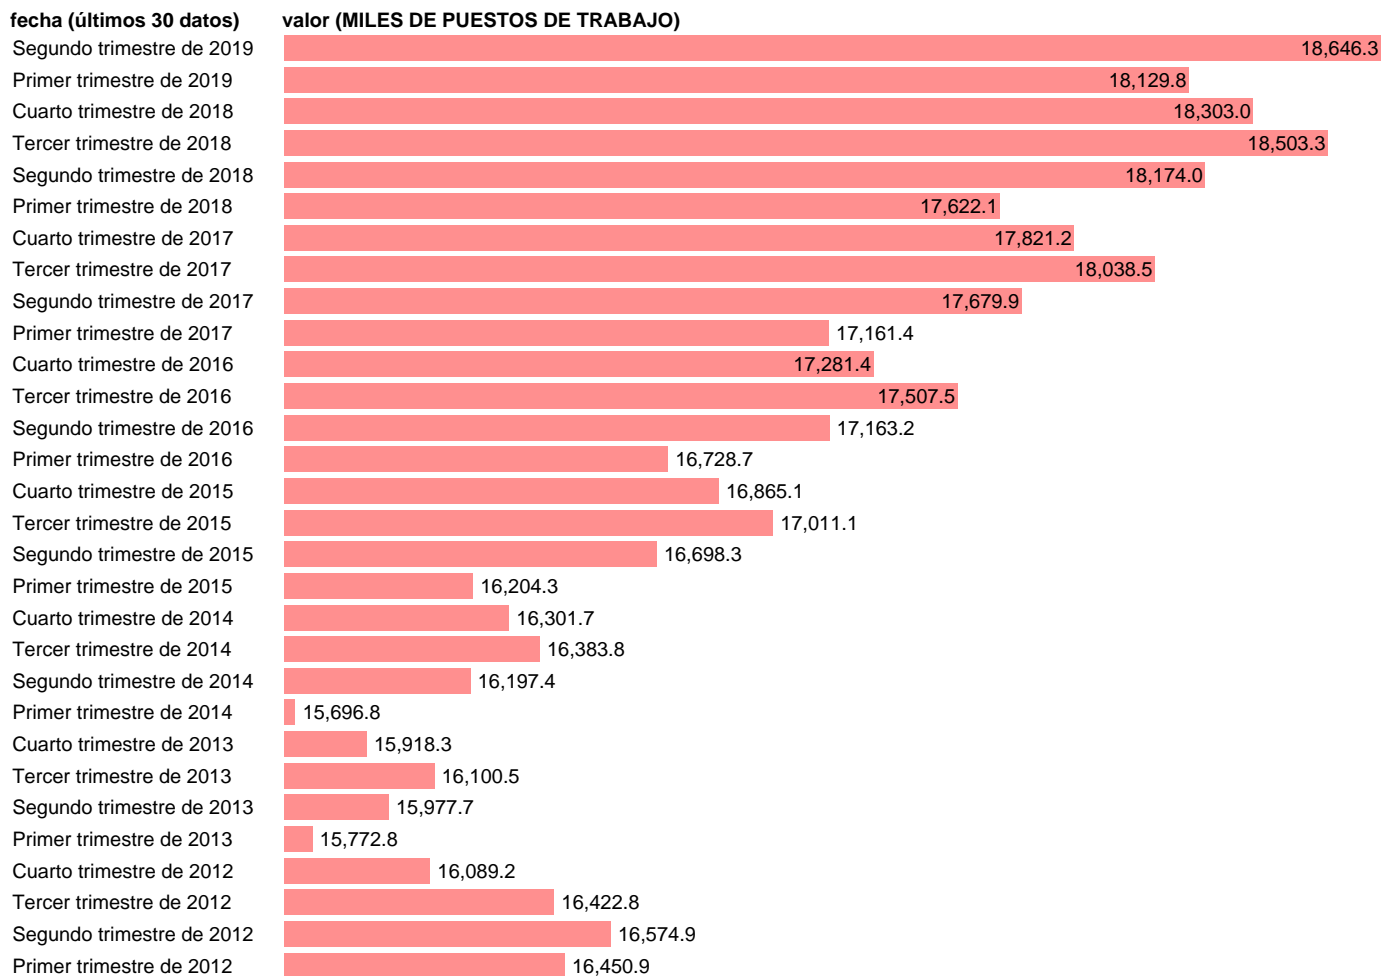

## PUESTOS DE TRABAJO. ASALARIADOS. TOTAL

Estadística: [PUESTOS DE TRABAJO. ASALARIADOS. TOTAL](#)

Enlace permanente (Permalink): <https://tematicas.org/M1/9ajc8400t/>

Notas: **ACTUALIZA: ÁREA MERCADO LABORAL**

Fuente: **INE (CNTR BASE 2010).**

Frecuencia: **Trimestral.**

Unidades: **MILES DE PUESTOS DE TRABAJO.**

Datos disponibles desde **Primer trimestre de 1995** hasta **Segundo trimestre de 2019**.

Valor más alto alcanzado en Segundo trimestre de 2008: **19387.1**.

Valor más bajo alcanzado en Primer trimestre de 1995: **11360.2**.

[Pulse aquí](#) para acceder a los datos completos actualizados y a la representación gráfica estadística.