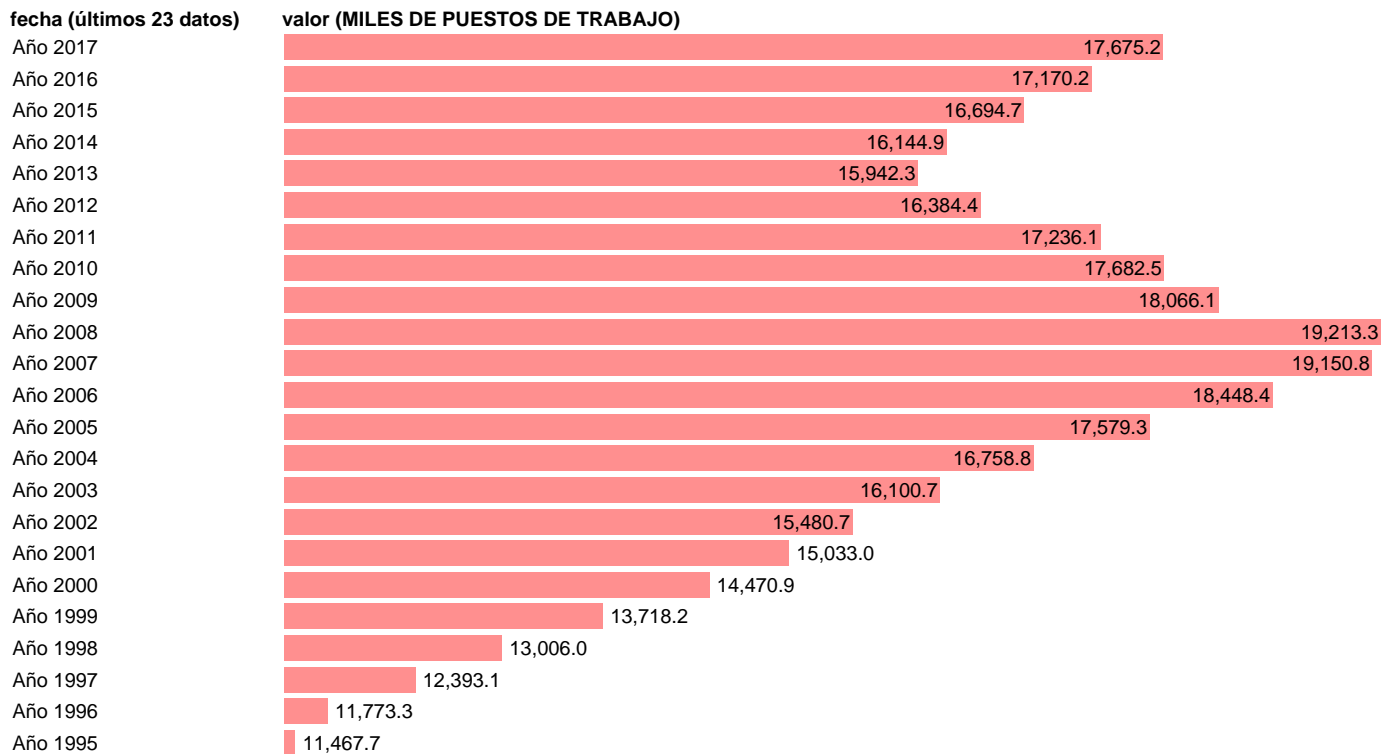

## PUESTOS DE TRABAJO. ASALARIADOS. TOTAL

Estadística: [PUESTOS DE TRABAJO. ASALARIADOS. TOTAL](#)

Enlace permanente (Permalink): <https://tematicas.org/M1/9c8400/>

Notas: **ACTUALIZA: ÁREA MERCADO LABORAL**

Fuente: **INE (CN 2010).**

Frecuencia: **Anual.**

Unidades: **MILES DE PUESTOS DE TRABAJO.**

Datos disponibles desde **Año 1995** hasta **Año 2017**.

Valor más alto alcanzado en Año 2008: **19213.3**.

Valor más bajo alcanzado en Año 1995: **11467.7**.

[Pulse aquí](#) para acceder a los datos completos actualizados y a la representación gráfica estadística.