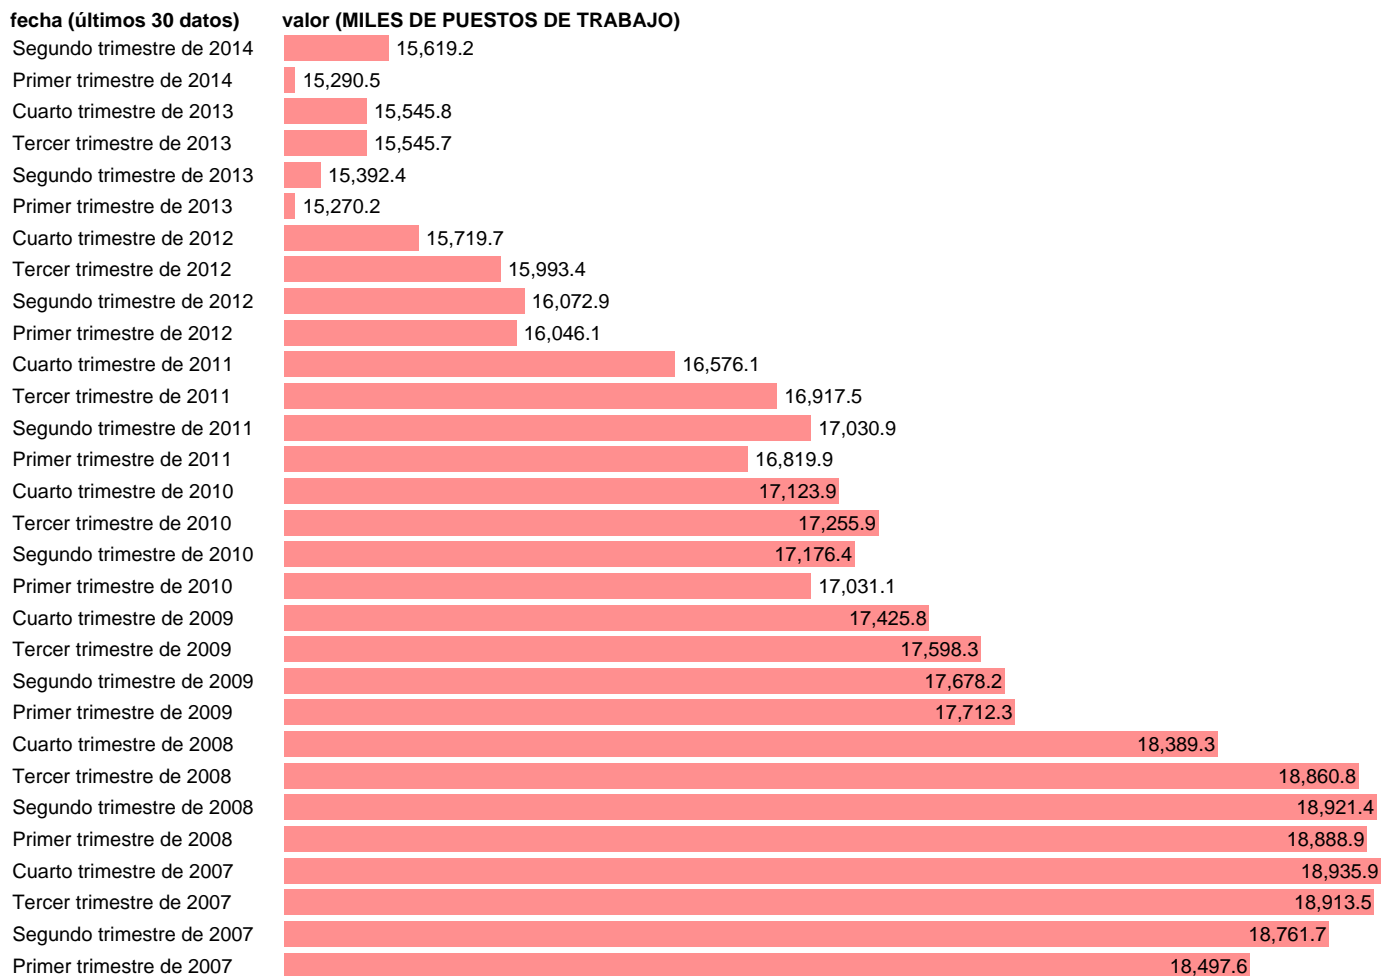

PUESTOS DE TRABAJO. ASALARIADOS. TOTAL

Estadística: [PUESTOS DE TRABAJO. ASALARIADOS. TOTAL](#)

Enlace permanente (Permalink): <https://tematicas.org/M1/9ahc8400/>

Notas: **ACTUALIZA: ÁREA MERCADO LABORAL**

Fuente: **INE (CN 2008).**

Frecuencia: **Trimestral.**

Unidades: **MILES DE PUESTOS DE TRABAJO.**

Datos disponibles desde **Primer trimestre de 1995** hasta **Segundo trimestre de 2014**.

Valor más alto alcanzado en Cuarto trimestre de 2007: **18935.9**.

Valor más bajo alcanzado en Primer trimestre de 1995: **11293.9**.

[Pulse aquí](#) para acceder a los datos completos actualizados y a la representación gráfica estadística.