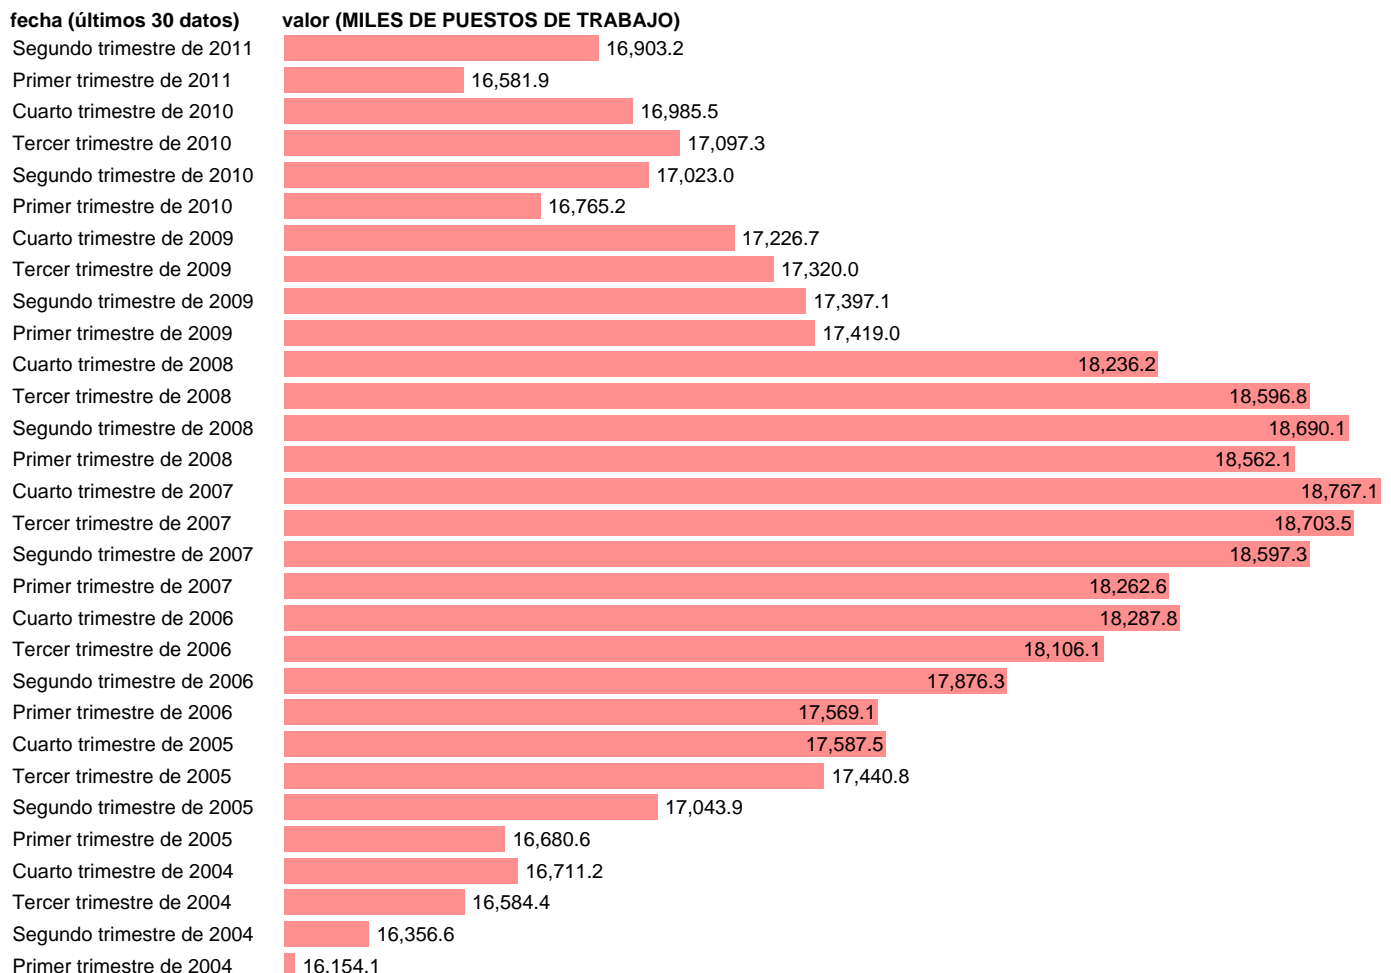

PUESTOS DE TRABAJO. ASALARIADOS. TOTAL

Estadística: [PUESTOS DE TRABAJO. ASALARIADOS. TOTAL](#)

Enlace permanente (Permalink): <https://tematicas.org/M1/9agc8400/>

Notas: **ACTUALIZA: ÁREA MERCADO LABORAL**

Fuente: **INE (CN 2000).**

Frecuencia: **Trimestral.**

Unidades: **MILES DE PUESTOS DE TRABAJO.**

Datos disponibles desde **Primer trimestre de 1995** hasta **Segundo trimestre de 2011.**

Valor más alto alcanzado en Cuarto trimestre de 2007: **18767.1.**

Valor más bajo alcanzado en Primer trimestre de 1995: **11375.1.**

[Pulse aquí](#) para acceder a los datos completos actualizados y a la representación gráfica estadística.