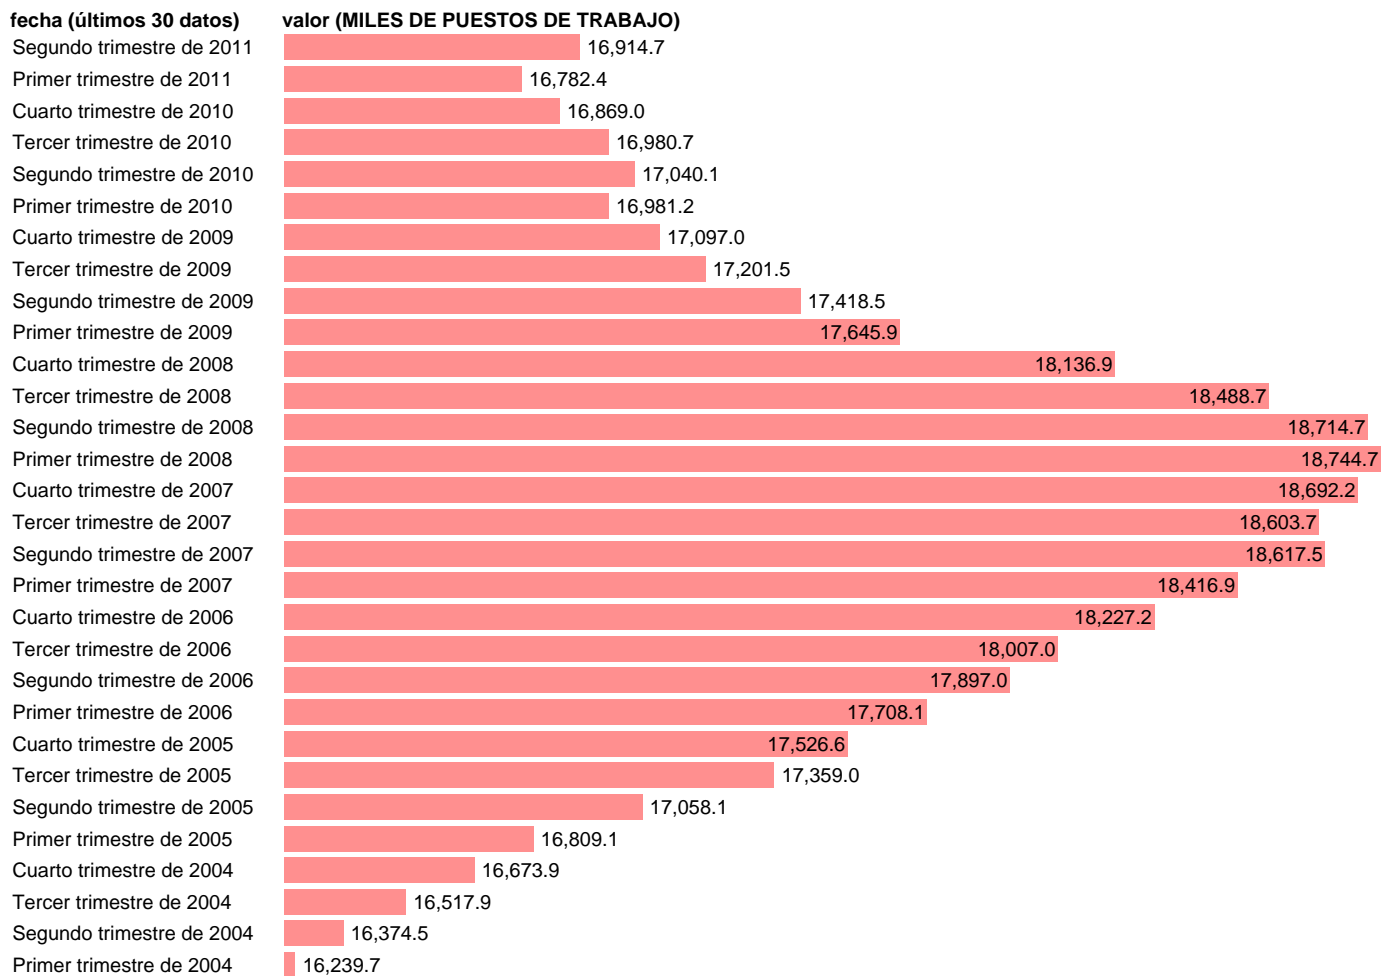

PUESTOS DE TRABAJO. ASALARIADOS. TOTAL (DATOS CORREGIDOS)

Estadística: [PUESTOS DE TRABAJO. ASALARIADOS. TOTAL \(DATOS CORREGIDOS\)](#)

Enlace permanente (Permalink): <https://tematicas.org/M1/9agc8400d/>

Notas: **DATOS CORREGIDOS DE EFECTOS ESTACIONALES Y CALENDARIO ACTUALIZA: ÁREA MERCADO LABORAL**

Fuente: **INE (CN 2000).**

Frecuencia: **Trimestral.**

Unidades: **MILES DE PUESTOS DE TRABAJO.**

Datos disponibles desde **Primer trimestre de 1995** hasta **Segundo trimestre de 2011.**

Valor más alto alcanzado en Primer trimestre de 2008: **18744.7.**

Valor más bajo alcanzado en Primer trimestre de 1995: **11351.2.**

[Pulse aquí](#) para acceder a los datos completos actualizados y a la representación gráfica estadística.