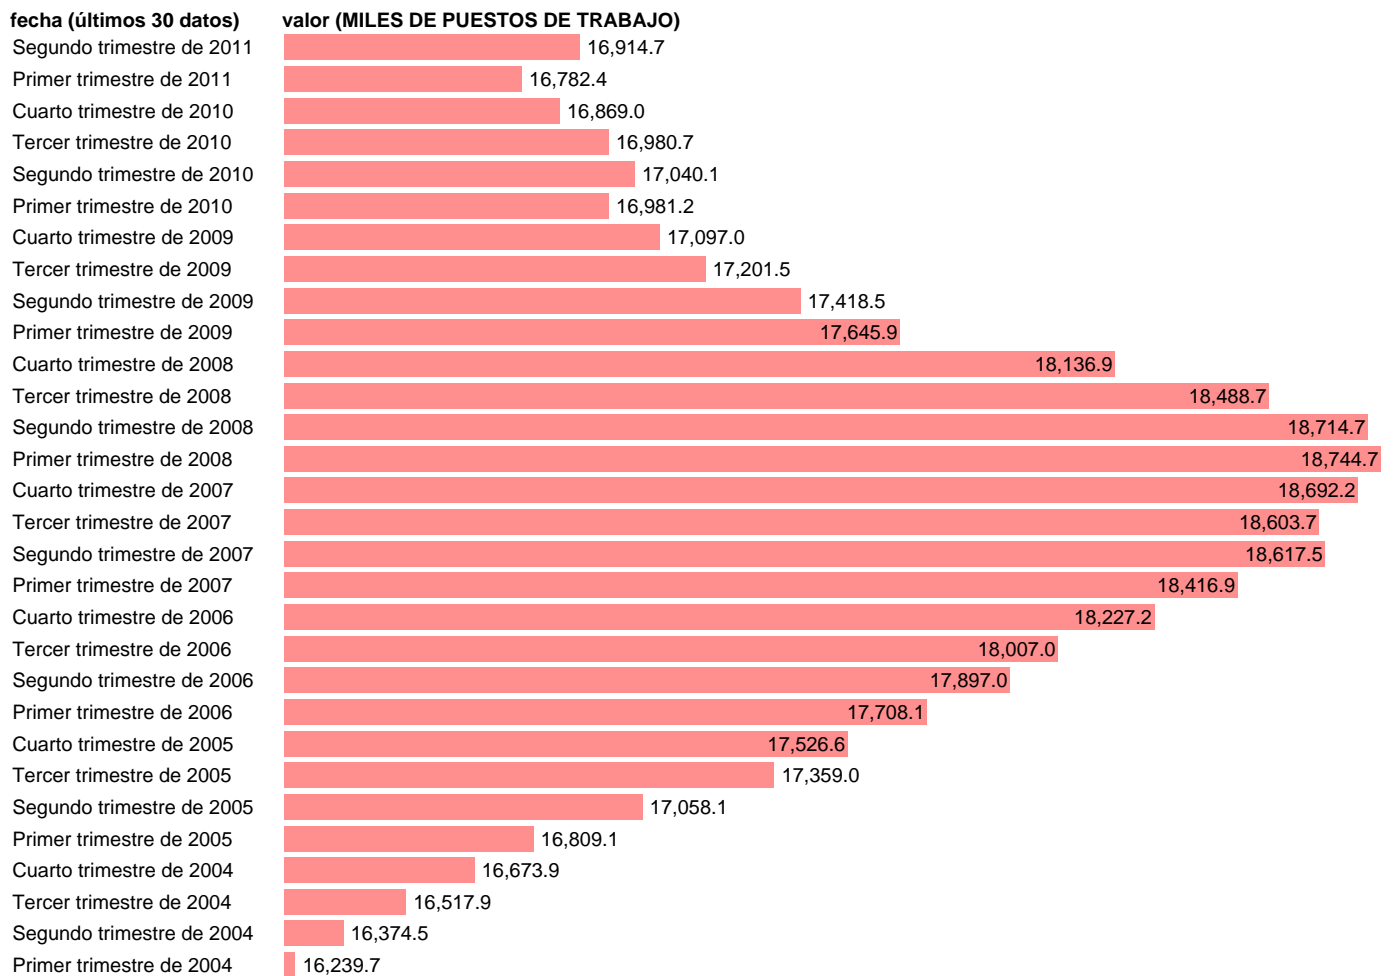

PUESTOS DE TRABAJO. ASALARIADOS. TOTAL (DATOS CORREGIDOS)

Estadística: [PUESTOS DE TRABAJO. ASALARIADOS. TOTAL \(DATOS CORREGIDOS\)](#)

Enlace permanente (Permalink): <https://tematicas.org/M1/90gc8400d/>

Notas: **DATOS CORREGIDOS DE EFECTOS ESTACIONALES Y CALENDARIO ACTUALIZA: ÁREA MERCADO LABORAL**

Fuente: **INE (CN 2000)**.

Frecuencia: **Trimestral**.

Unidades: **MILES DE PUESTOS DE TRABAJO**.

Datos disponibles desde **Primer trimestre de 1995** hasta **Segundo trimestre de 2011**.

Valor más alto alcanzado en Primer trimestre de 2008: **18744.7**.

Valor más bajo alcanzado en Primer trimestre de 1995: **11351.2**.

[Pulse aquí](#) para acceder a los datos completos actualizados y a la representación gráfica estadística.