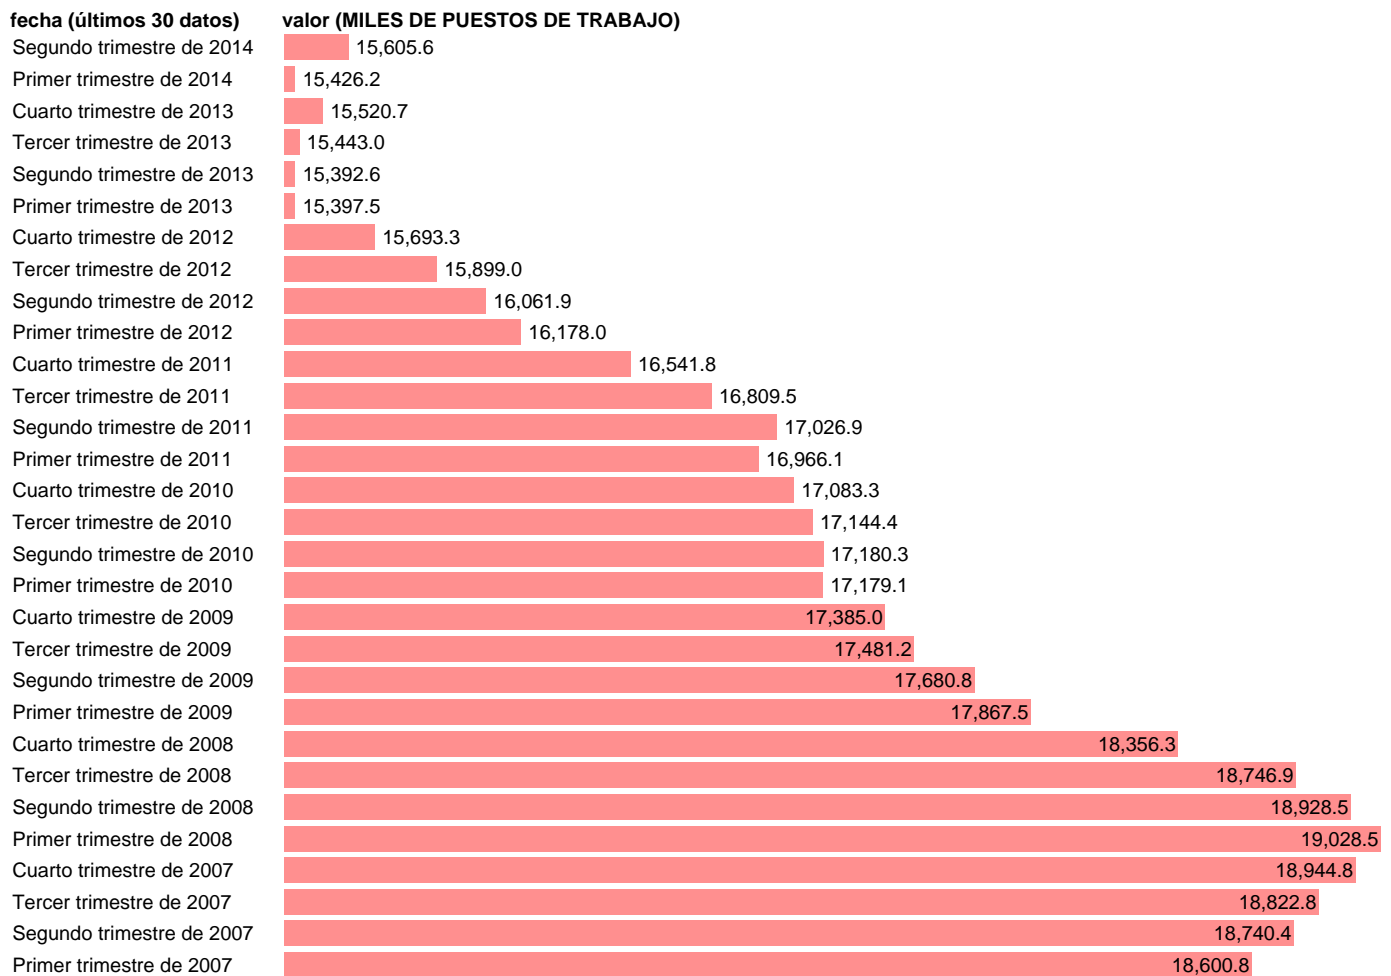

PUESTOS DE TRABAJO. ASALARIADOS. TOTAL (CVEC)

Estadística: [PUESTOS DE TRABAJO. ASALARIADOS. TOTAL \(CVEC\)](#)

Enlace permanente (Permalink): <https://tematicas.org/M1/90hc8400d/>

Notas: **CVEC DE EFECTOS ESTACIONALES Y CALENDARIO ACTUALIZA: ÁREA MERCADO LABORAL**

Fuente: **INE (CN 2008)**.

Frecuencia: **Trimestral**.

Unidades: **MILES DE PUESTOS DE TRABAJO**.

Datos disponibles desde **Primer trimestre de 1995** hasta **Segundo trimestre de 2014**.

Valor más alto alcanzado en Primer trimestre de 2008: **19028.5**.

Valor más bajo alcanzado en Primer trimestre de 1995: **11330**.

[Pulse aquí](#) para acceder a los datos completos actualizados y a la representación gráfica estadística.