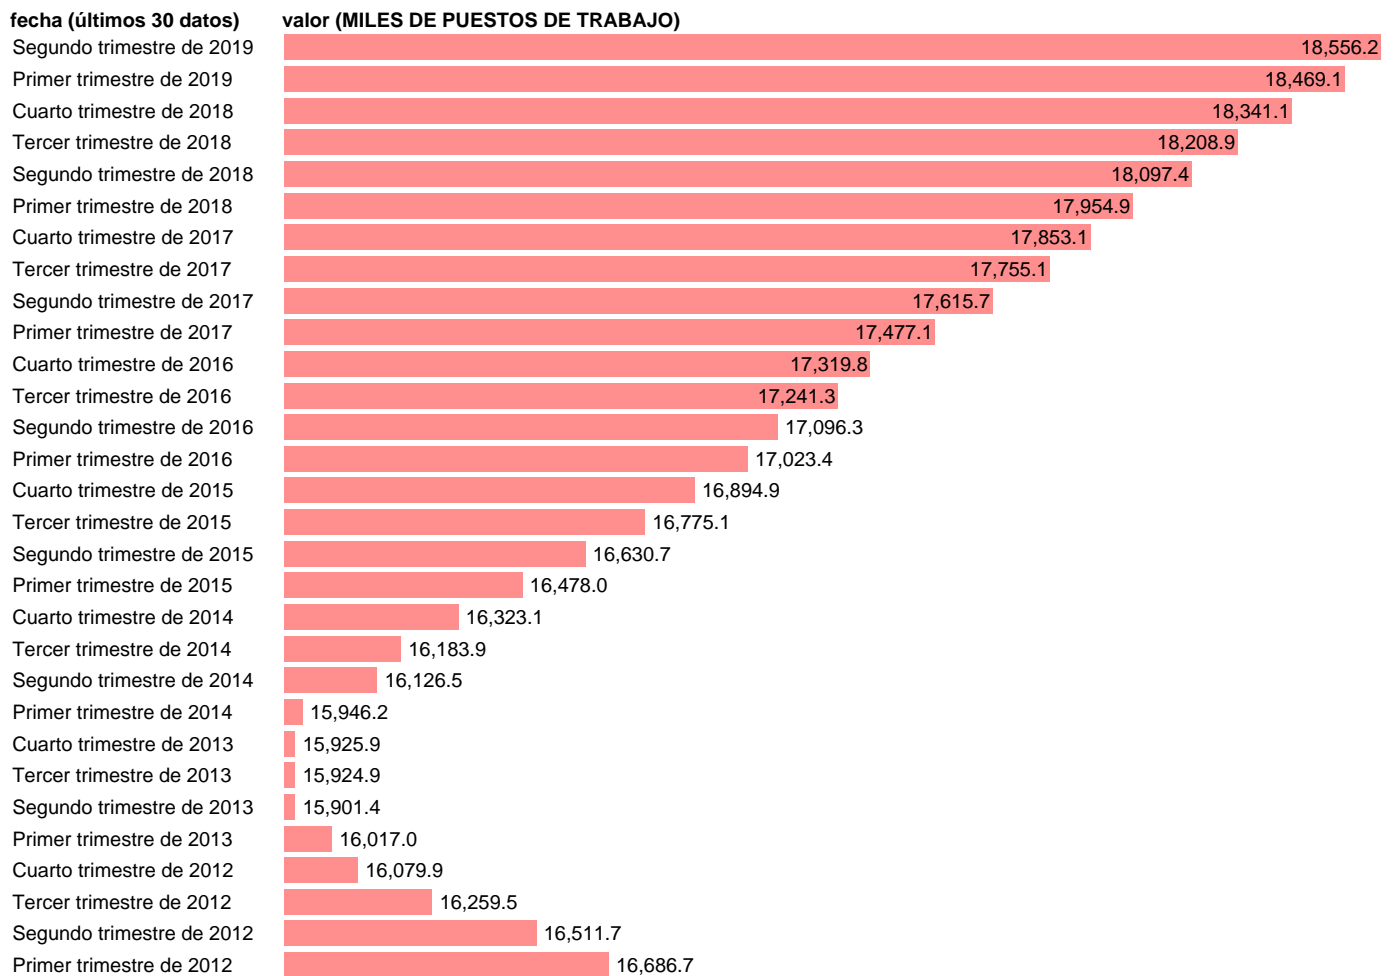

PUESTOS DE TRABAJO. ASALARIADOS. TOTAL (CVEC)

Estadística: [PUESTOS DE TRABAJO. ASALARIADOS. TOTAL \(CVEC\)](#)

Enlace permanente (Permalink): <https://tematicas.org/M1/9ajc8400d/>

Notas: CVEC DE EFECTOS ESTACIONALES Y CALENDARIO ACTUALIZA: ÁREA MERCADO LABORAL

Fuente: INE (CNTR BASE 2010).

Frecuencia: Trimestral.

Unidades: MILES DE PUESTOS DE TRABAJO.

Datos disponibles desde **Primer trimestre de 1995** hasta **Segundo trimestre de 2019**.

Valor más alto alcanzado en Primer trimestre de 2008: **19531.8**.

Valor más bajo alcanzado en Primer trimestre de 1995: **11362.3**.

[Pulse aquí](#) para acceder a los datos completos actualizados y a la representación gráfica estadística.