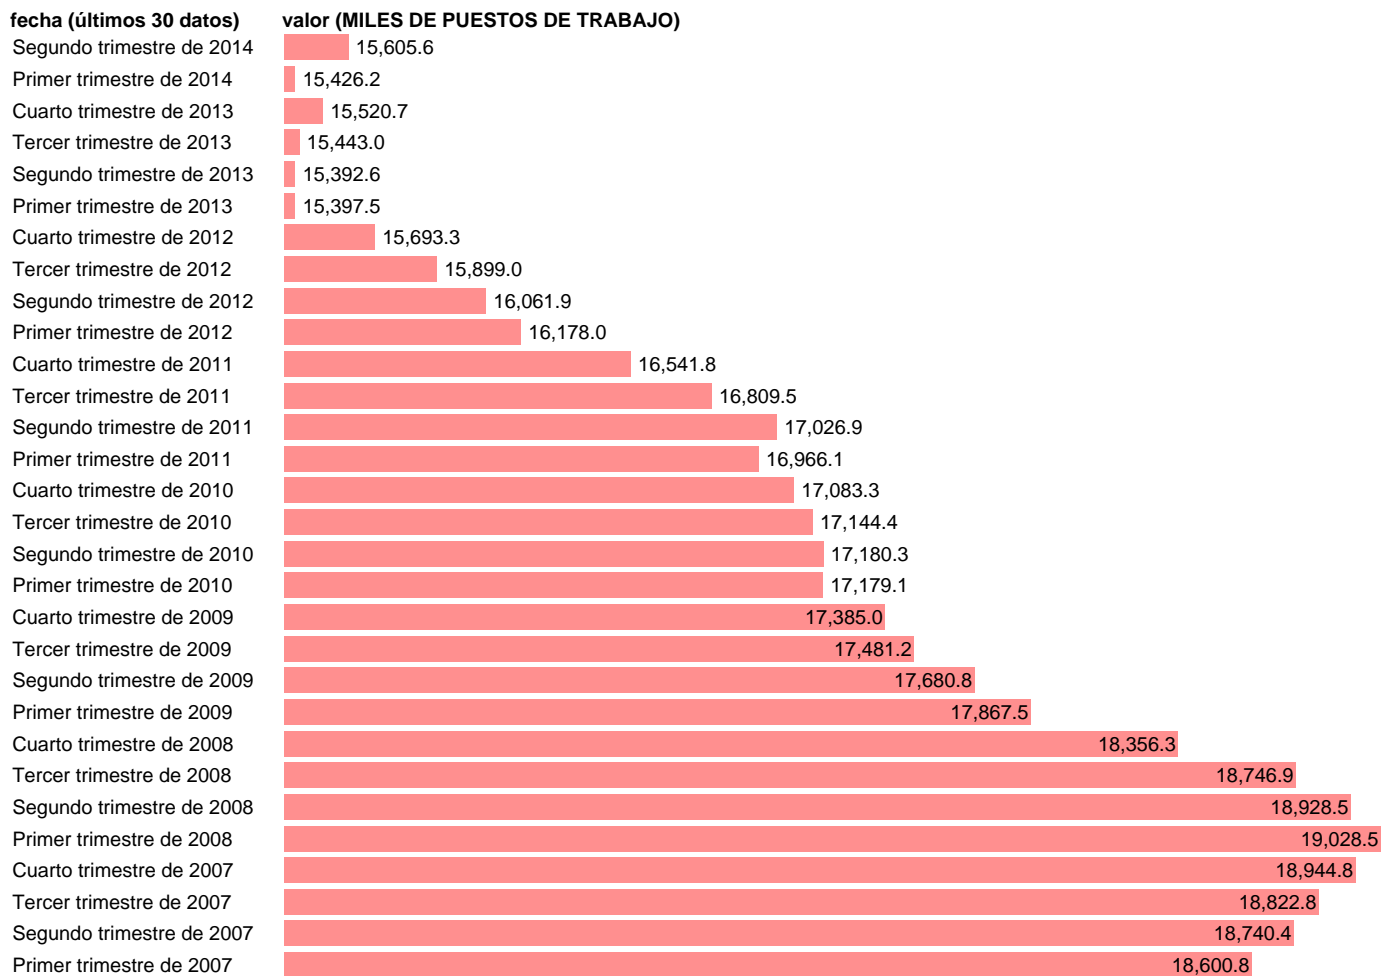

PUESTOS DE TRABAJO. ASALARIADOS. TOTAL (CVEC)

Estadística: [PUESTOS DE TRABAJO. ASALARIADOS. TOTAL \(CVEC\)](#)

Enlace permanente (Permalink): <https://tematicas.org/M1/9ahc8400d/>

Notas: **CVEC DE EFECTOS ESTACIONALES Y CALENDARIO ACTUALIZA: ÁREA MERCADO LABORAL**

Fuente: **INE (CN 2008).**

Frecuencia: **Trimestral.**

Unidades: **MILES DE PUESTOS DE TRABAJO.**

Datos disponibles desde **Primer trimestre de 1995** hasta **Segundo trimestre de 2014.**

Valor más alto alcanzado en Primer trimestre de 2008: **19028.5.**

Valor más bajo alcanzado en Primer trimestre de 1995: **11330.**

[Pulse aquí](#) para acceder a los datos completos actualizados y a la representación gráfica estadística.