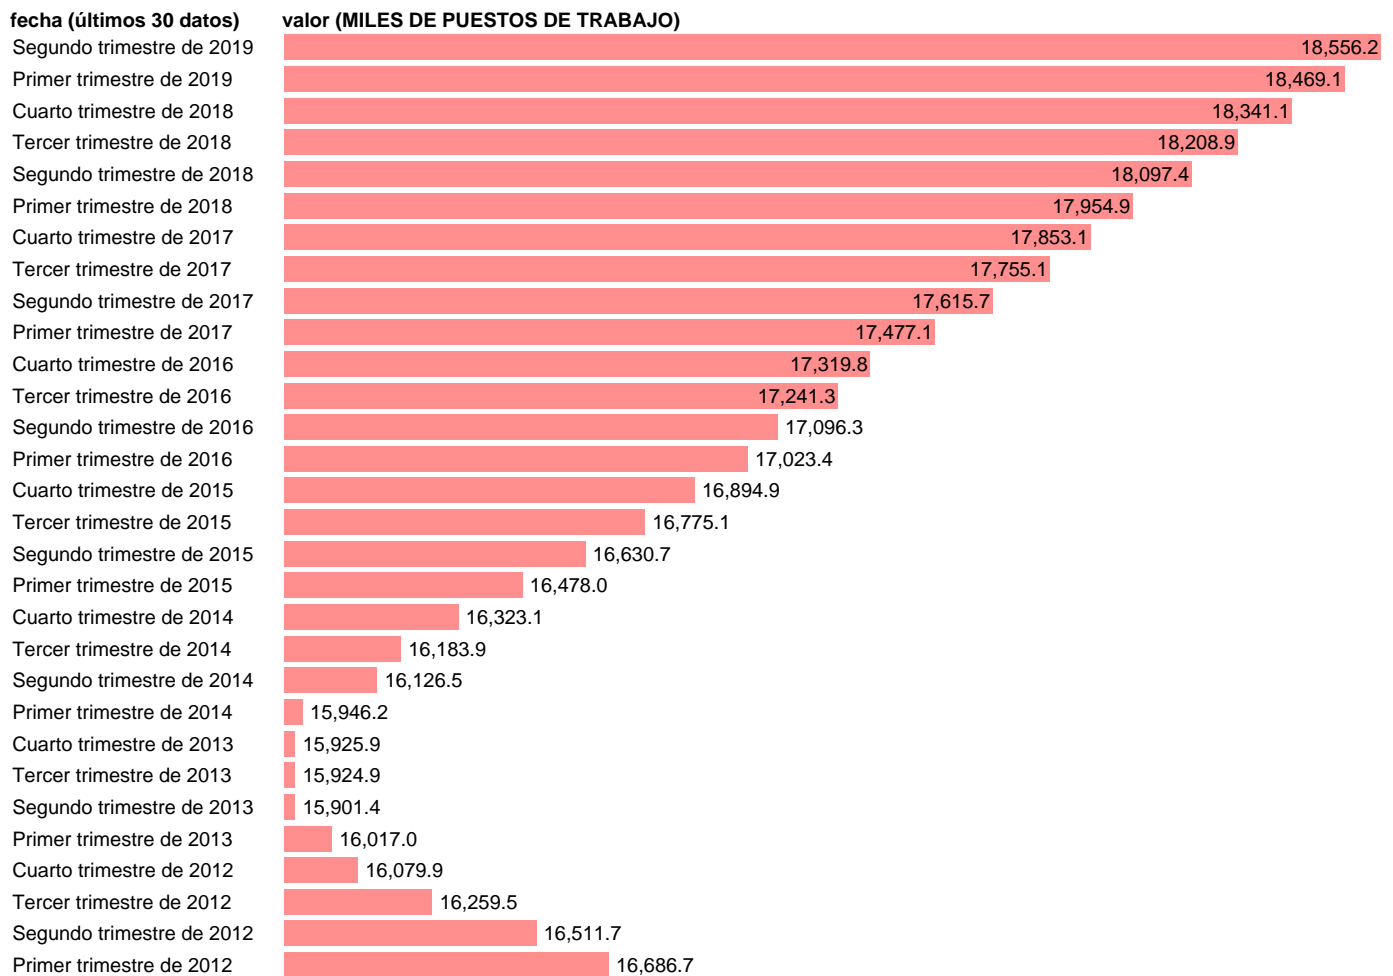

## PUESTOS DE TRABAJO. ASALARIADOS. TOTAL (CVEC)

Estadística: [PUESTOS DE TRABAJO. ASALARIADOS. TOTAL \(CVEC\)](#)

Enlace permanente (Permalink): <https://tematicas.org/M1/90jc8400d/>

Notas: CVEC DE EFECTOS ESTACIONALES Y CALENDARIO ACTUALIZA: ÁREA MERCADO LABORAL

Fuente: INE (CNTR BASE 2010).

Frecuencia: Trimestral.

Unidades: MILES DE PUESTOS DE TRABAJO.

Datos disponibles desde **Primer trimestre de 1995** hasta **Segundo trimestre de 2019**.

Valor más alto alcanzado en Primer trimestre de 2008: **19531.8**.

Valor más bajo alcanzado en Primer trimestre de 1995: **11362.3**.

[Pulse aquí](#) para acceder a los datos completos actualizados y a la representación gráfica estadística.