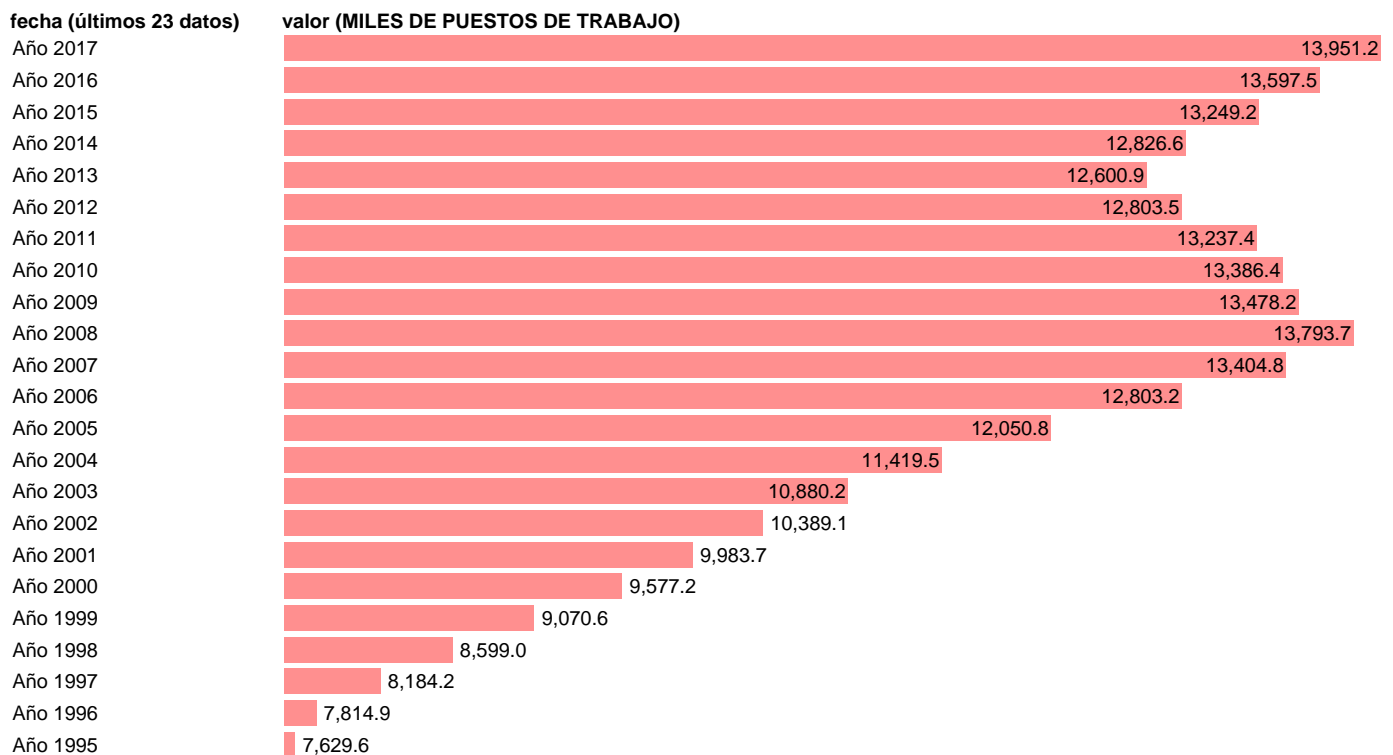

PUESTOS DE TRABAJO. ASALARIADOS. SERVICIOS TOTAL

Estadística: [PUESTOS DE TRABAJO. ASALARIADOS. SERVICIOS TOTAL](#)

Enlace permanente (Permalink): <https://tematicas.org/M1/9c8440/>

Notas: **ACTUALIZA: ÁREA MERCADO LABORAL**

Fuente: **INE (CN 2010)**.

Frecuencia: **Anual**.

Unidades: **MILES DE PUESTOS DE TRABAJO**.

Datos disponibles desde **Año 1995** hasta **Año 2017**.

Valor más alto alcanzado en Año 2017: **13951.2**.

Valor más bajo alcanzado en Año 1995: **7629.6**.

[Pulse aquí](#) para acceder a los datos completos actualizados y a la representación gráfica estadística.