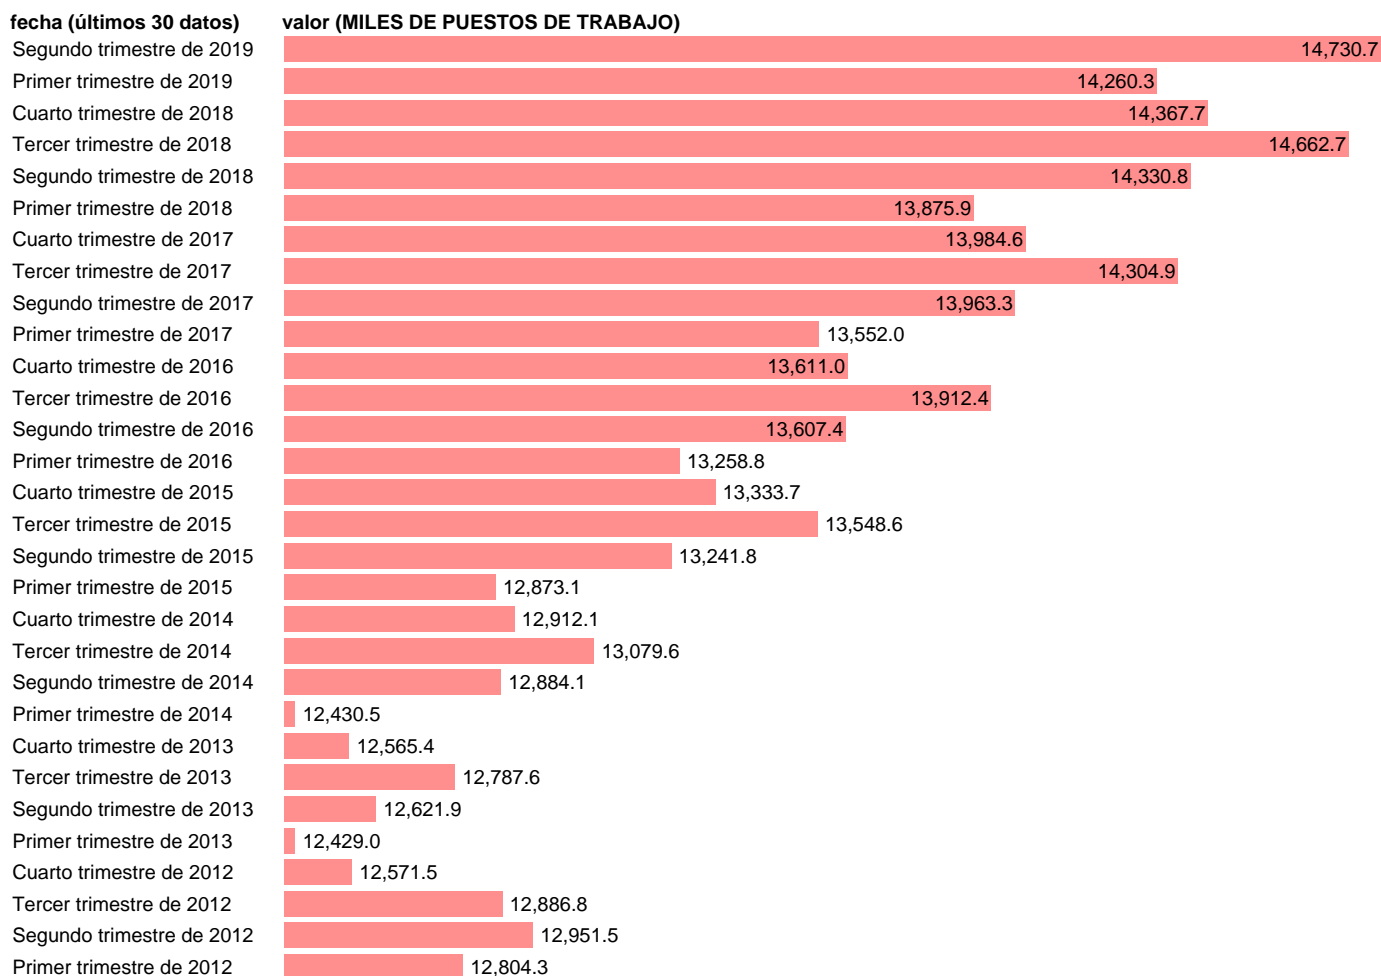

## PUESTOS DE TRABAJO. ASALARIADOS. SERVICIOS TOTAL

Estadística: [PUESTOS DE TRABAJO. ASALARIADOS. SERVICIOS TOTAL](#)

Enlace permanente (Permalink): <https://tematicas.org/M1/90jc8440t/>

Notas: **ACTUALIZA: ÁREA MERCADO LABORAL**

Fuente: **INE (CNTR BASE 2010).**

Frecuencia: **Trimestral.**

Unidades: **MILES DE PUESTOS DE TRABAJO.**

Datos disponibles desde **Primer trimestre de 1995** hasta **Segundo trimestre de 2019**.

Valor más alto alcanzado en Segundo trimestre de 2019: **14730.7**.

Valor más bajo alcanzado en Primer trimestre de 1995: **7541.4**.

[Pulse aquí](#) para acceder a los datos completos actualizados y a la representación gráfica estadística.