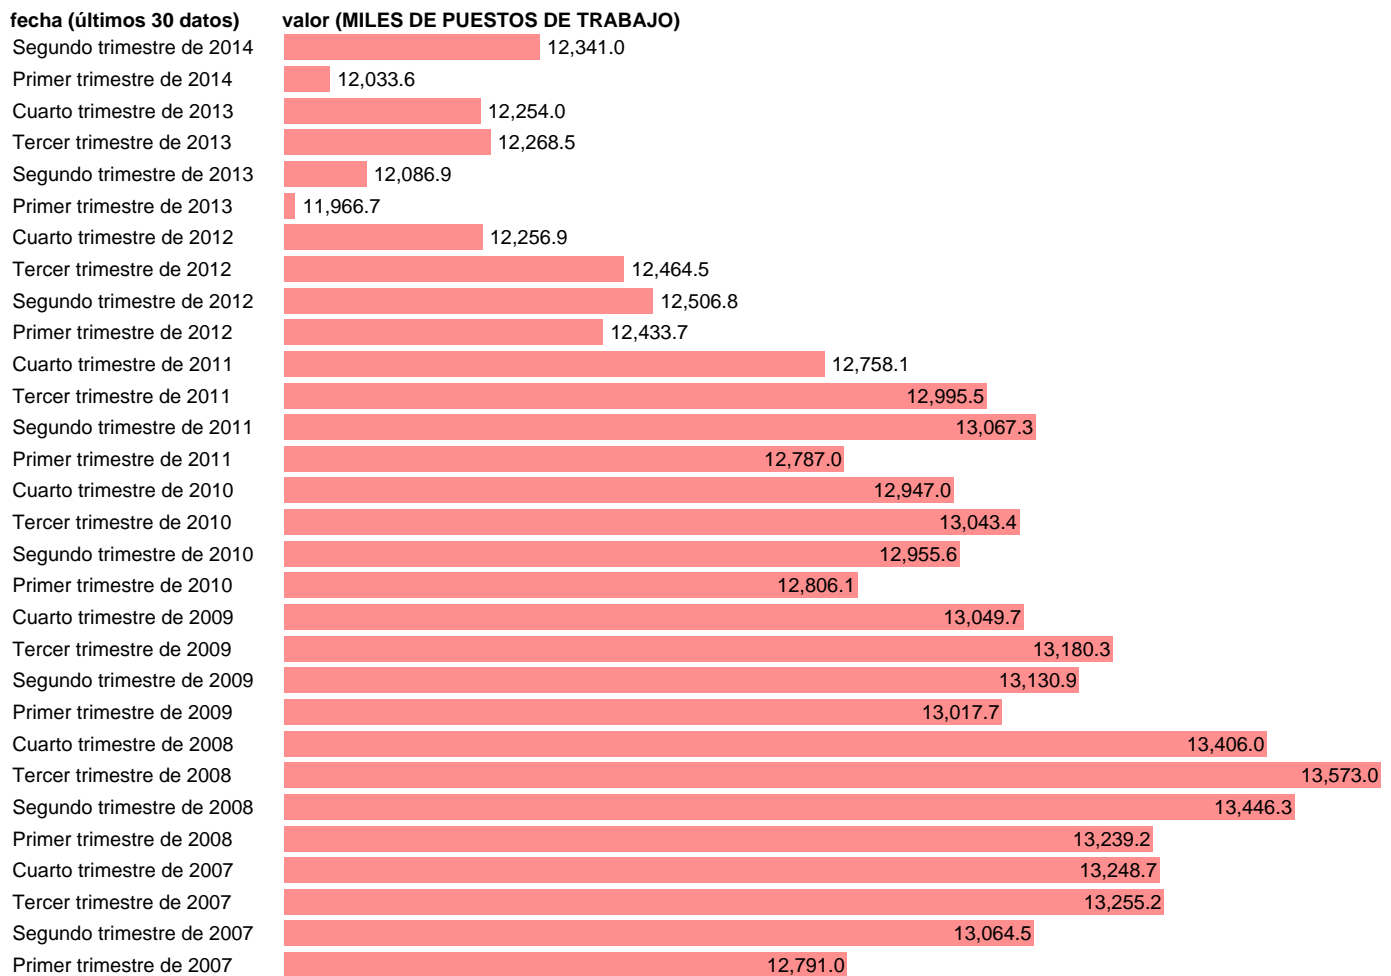

PUESTOS DE TRABAJO. ASALARIADOS. SERVICIOS TOTAL

Estadística: [PUESTOS DE TRABAJO. ASALARIADOS. SERVICIOS TOTAL](#)

Enlace permanente (Permalink): <https://tematicas.org/M1/90hc8440t/>

Notas: **ACTUALIZA: ÁREA MERCADO LABORAL**

Fuente: **INE (CN 2008)**.

Frecuencia: **Trimestral**.

Unidades: **MILES DE PUESTOS DE TRABAJO**.

Datos disponibles desde **Primer trimestre de 1995** hasta **Segundo trimestre de 2014**.

Valor más alto alcanzado en Tercer trimestre de 2008: **13573**.

Valor más bajo alcanzado en Primer trimestre de 1995: **7475.9**.

[Pulse aquí](#) para acceder a los datos completos actualizados y a la representación gráfica estadística.