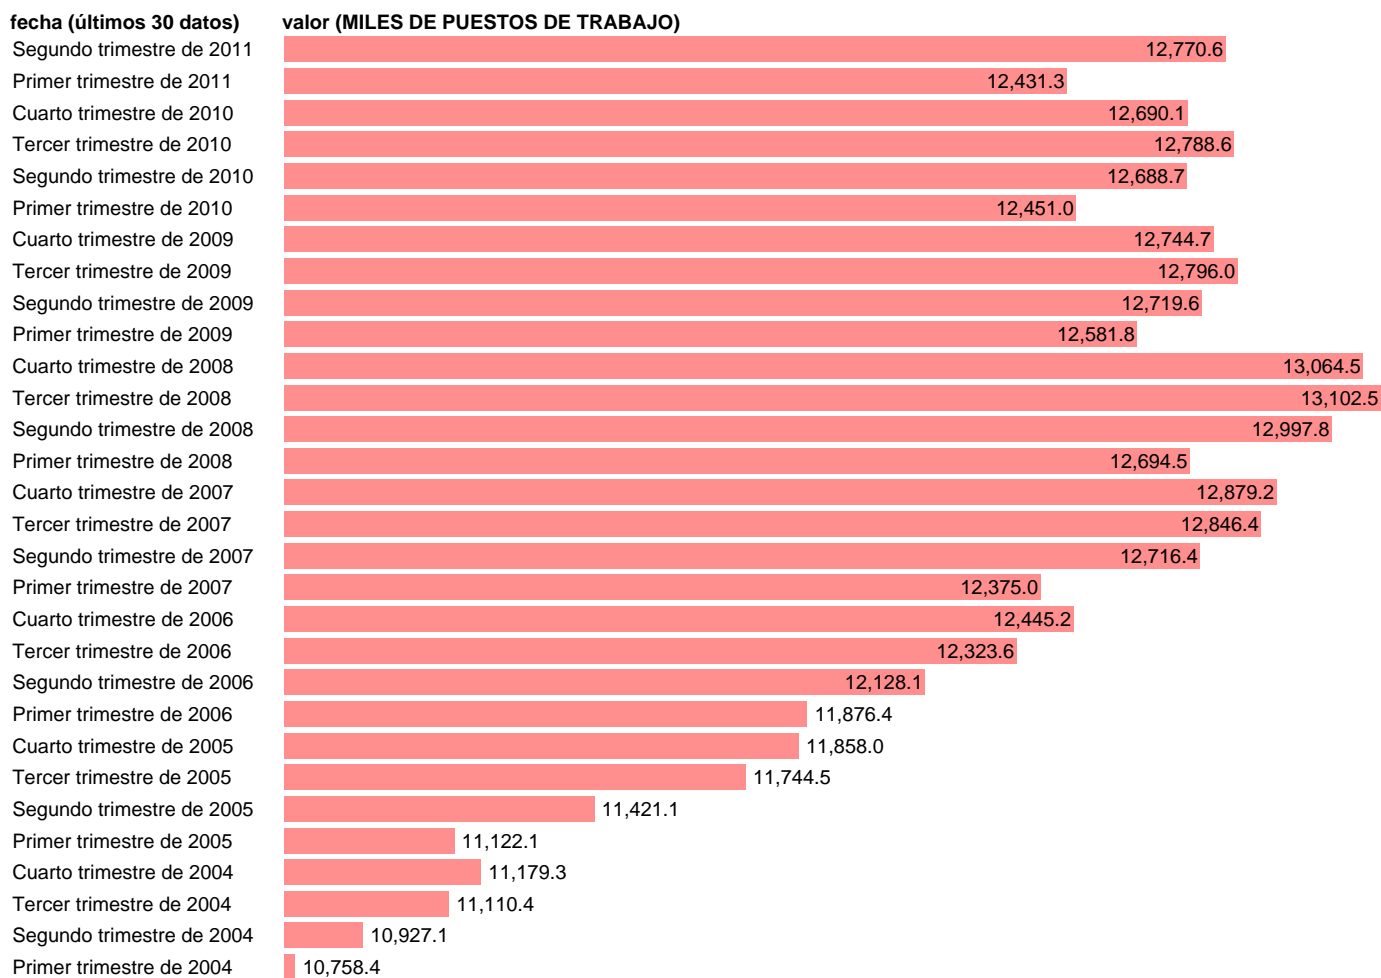

PUESTOS DE TRABAJO. ASALARIADOS. SERVICIOS TOTAL

Estadística: [PUESTOS DE TRABAJO. ASALARIADOS. SERVICIOS TOTAL](#)

Enlace permanente (Permalink): <https://tematicas.org/M1/90gc8440t/>

Notas: **ACTUALIZA: ÁREA MERCADO LABORAL**

Fuente: **INE (CN 2000).**

Frecuencia: **Trimestral.**

Unidades: **MILES DE PUESTOS DE TRABAJO.**

Datos disponibles desde **Primer trimestre de 1995** hasta **Segundo trimestre de 2011.**

Valor más alto alcanzado en Tercer trimestre de 2008: **13102.5.**

Valor más bajo alcanzado en Primer trimestre de 1995: **7517.5.**

[Pulse aquí](#) para acceder a los datos completos actualizados y a la representación gráfica estadística.